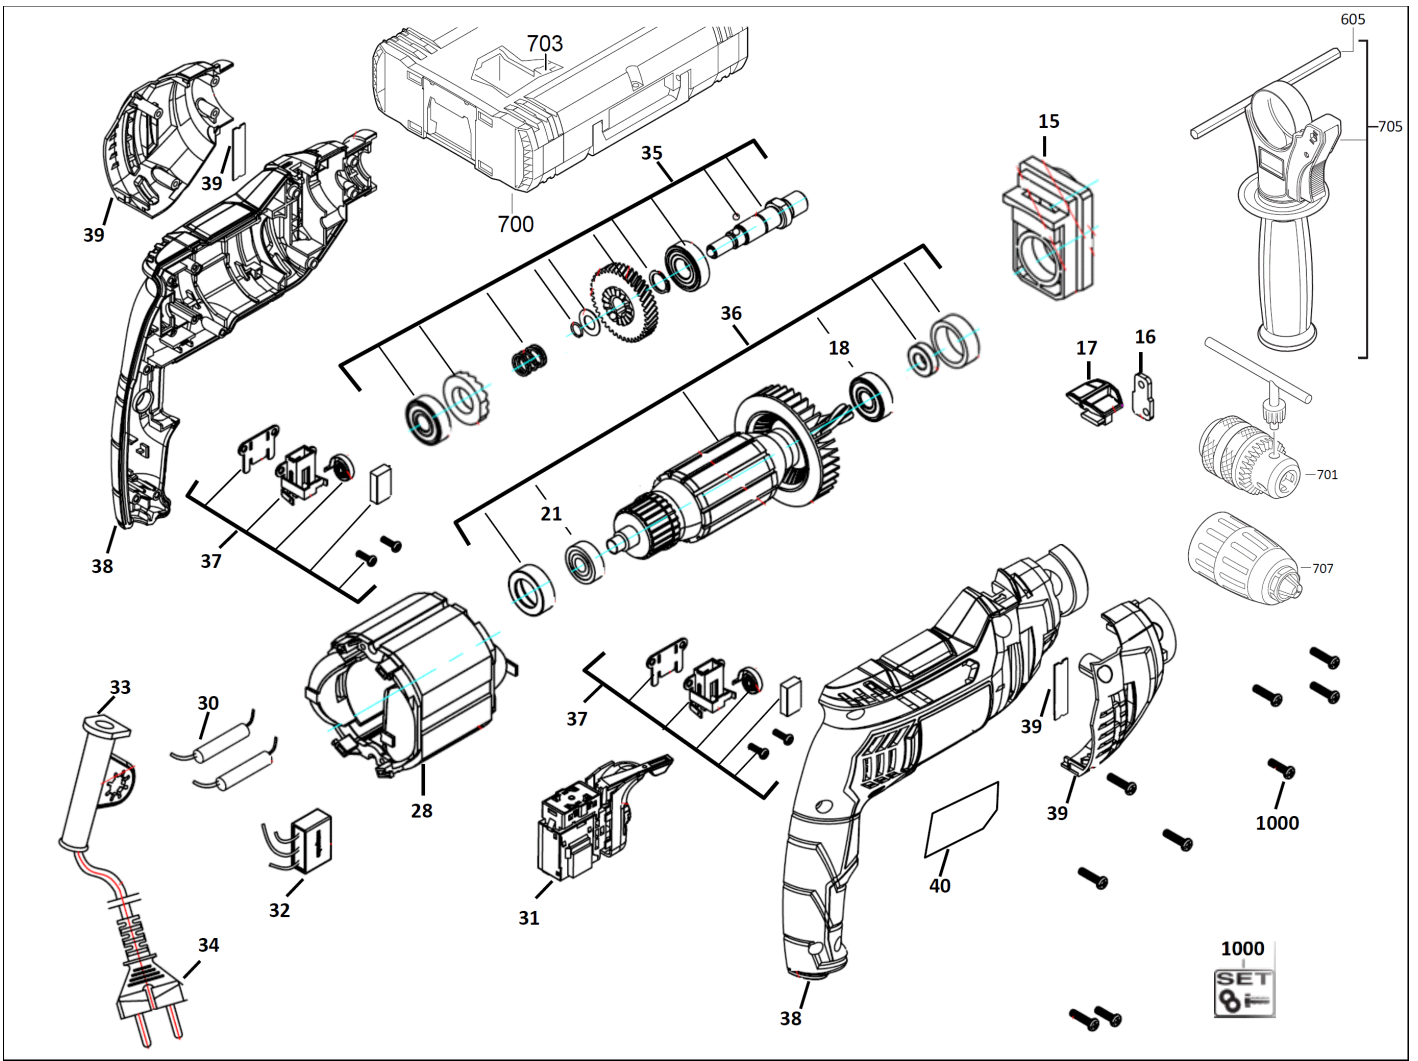

SBE750RES SCHLAGBOHRMASCHINE (RU) IN2

4935449780 - SBE750RE - 4000449783

Position	Quantity	Description	Part number	EAN
0015 1	1	LAGERSCHILD	4931441592	4002395871124
0016 2	1	PLATTE	Item discontinued(4931441593)	
0017 3	1	WECHSELKNOPF	4931441594	4002395871148
0018 4	1	KUGELLAGER	4931441599	4002395871179
0021 5	1	KUGELLAGER	4931441604	4002395868407
0028 6	1	FELD F. ELEKTROMOTOR	4931449353	4002395257935
0030 7	1	DROSSEL	4931449354	4002395257928
0031 8	1	SCHALTER	4931449355	4002395257911
0032 9	1	KONDENSATOR	Item discontinued(4931449448)	
0033 10	1	KABELSCHUTZSCHLAUCH	4931449356	4002395257904
0034 11	1	ANSCHLUSSLEITUNG	4931441614	4002395869237
0035 12	1	Gear Assembly	4931449357	4002395257294
0036 13	1	ANKER F.ELEKTROMOTOR	4931441627	4002395869220
0037 14	1	KOHLEBUERSTEN-SET	4931449447	4002395257232
0038 15	1	GEHAEUSE	Item discontinued(4931449358)	
0039 16	1	GEHAEUSEDECKEL	Item discontinued(4931449359)	
0040 17	1	LEISTUNGSSCHILD	4931449784	4002395172931
0605 18	1	TIEFENANSCHLAG	4931254532	4002395586400
0700 19	1	TRANSPORTKOFFER	4931412015	4002395876082
0703 20	1	EINSATZ	4931369439	4002395719693
0705 21	1	ZUSATZHANDGRIFF	Item discontinued(300188082)	
0707 22	1	SCHNELLSPANNBOHRFUTTER 1.5-13MM 1/2X2	4932364265	4002395334056
1000 23	1	SCHRAUBENSET	Item discontinued(4931449360)	