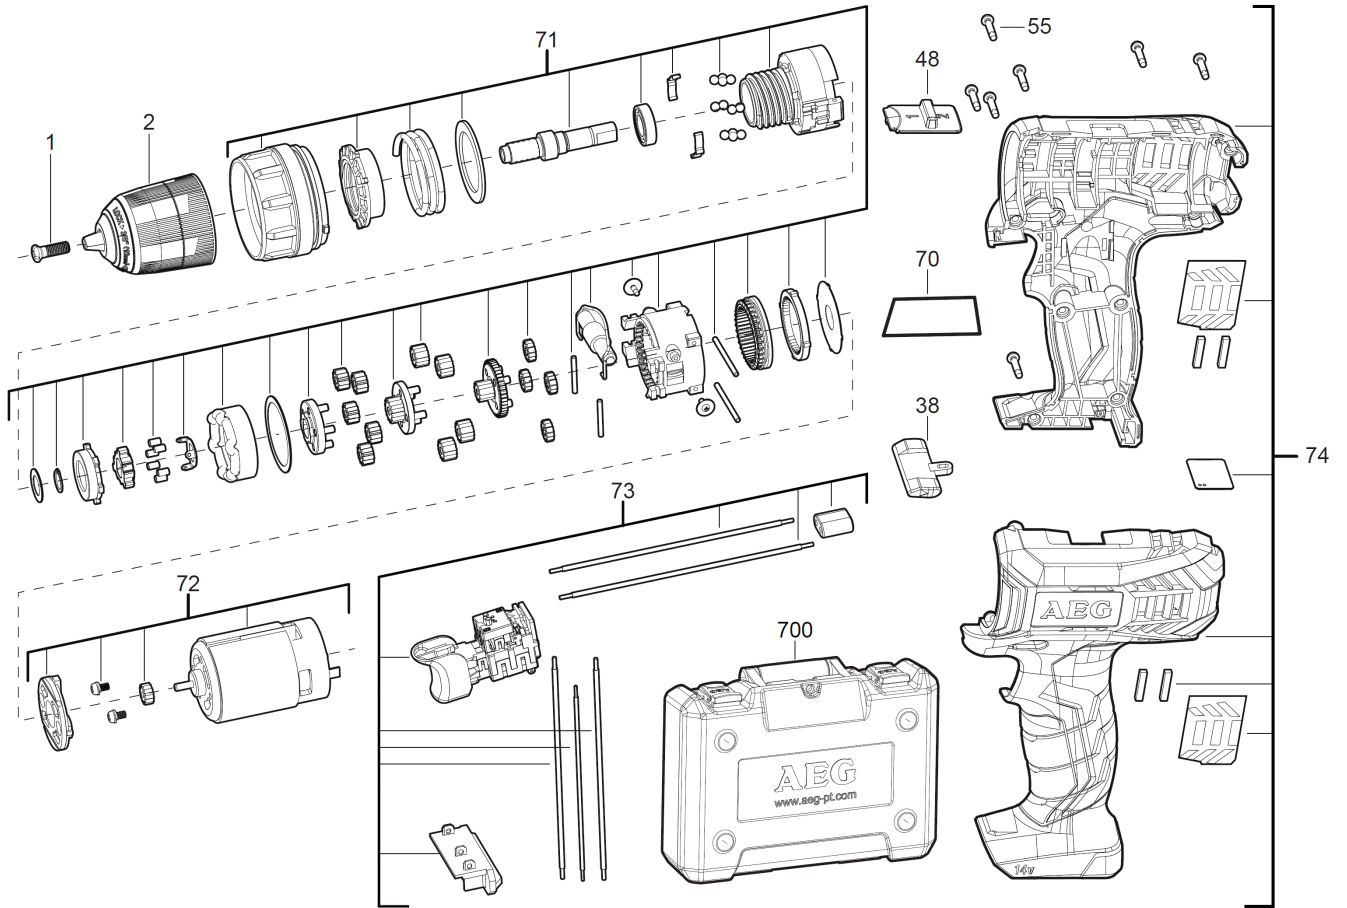

BS14G3LI-153C AKKU-BOHRSCHRAUBER KIT IN2

4935459628 - BS14G3LI-153C - 4000452302

Position	Quantity	Description	Part number	EAN
0001 1	1	SICHERUNGSSCHRAUBE	4931454087	4002395288229
0002 2	1	BOHRFUTTER	4931454088	4002395288236
0038 3	1	DRUECKER	4931454090	4002395288250
0048 4	1	UMSCHALTER	4931454089	4002395288243
0055 5	8	SCHRAUBE	4931454091	4002395288267
0070 6	1	LEISTUNGSSCHILD	Item discontinued(4931454341)	
0071 7	1	GETRIEBEKASTEN	4931454292	4002395284023
0072 8	1	MOTOREINHEIT	4931454104	4002395289776
0073 9	1	SCHALTER	4931454343	4002395284139
0074 10	1	GEHAEUSE	4931454344	4002395284146
0700 11	1	TRANSPORTKOFFER	Item discontinued(4931454097)	