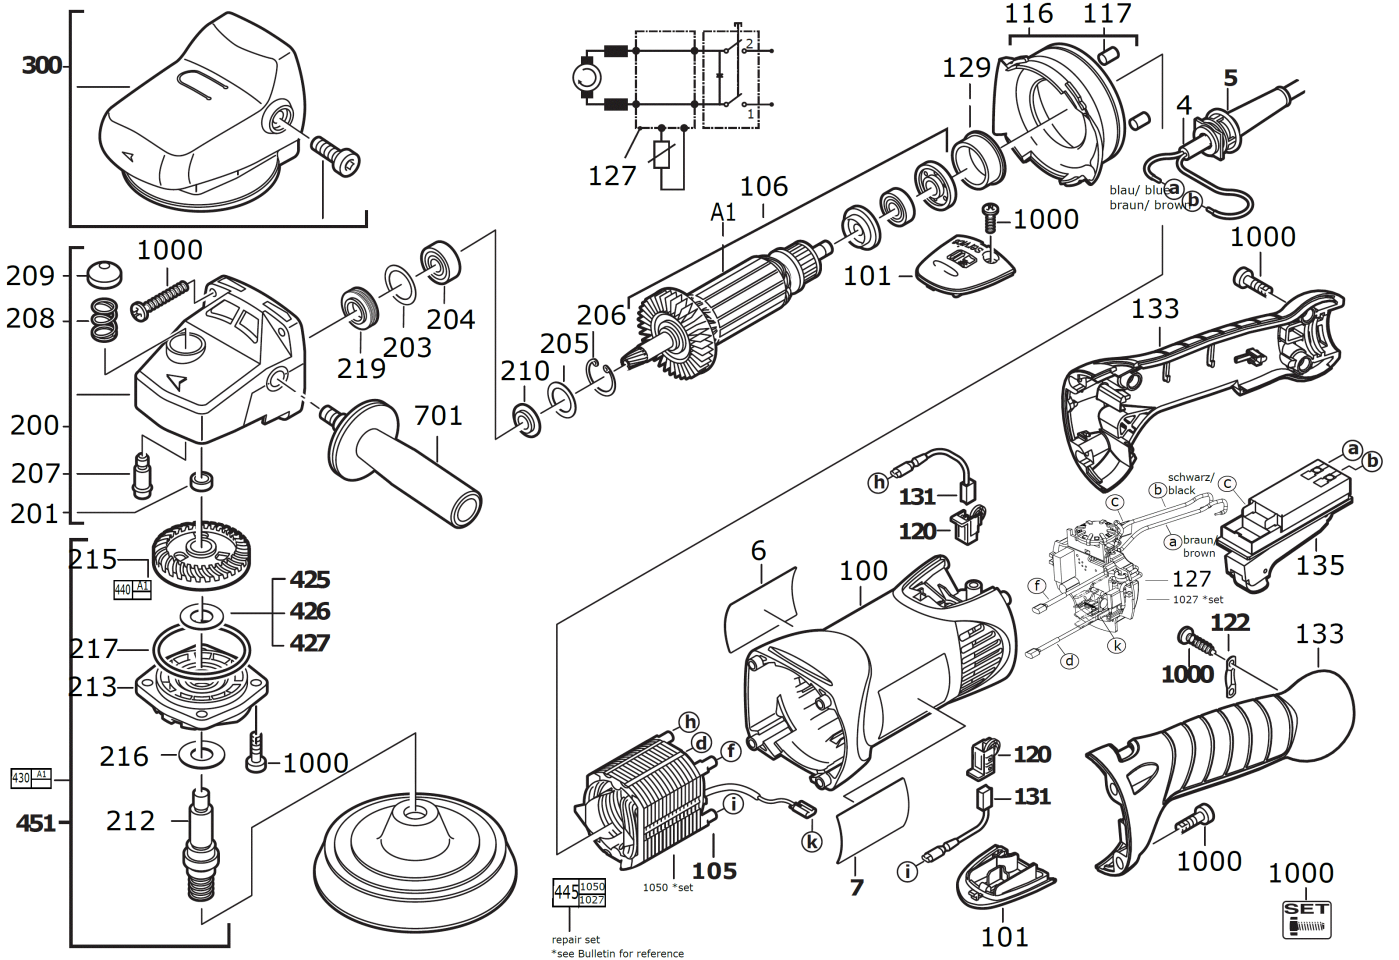

PE150 POLIERER IN2

4935412266 - PE150 - 4000455216

repair set
 *see Bulletin for reference

Position	Quantity	Description	Part number	EAN
0004 1	1	ANSCHLUSSLEITUNG	4931623311	4002395701292
0005 2	1	KABELSCHUTZSCHLAUCH	4931409552	4002395801107
0006 3	1	LEISTUNGSSCHILD	Item discontinued(4931455218)	
0007 4	1	FIRMENSCHILD	4931412186	4002395906512
0100 5	1	MOTORGEHAEUSE ZAP-OR	4931412191	4002395793112
0101 6	2	DECKEL	4931378134	4002395683116
0105 7	1	FELD F. ELEKTROMOTOR	4931442728	4002395884582
0106 8	1	ANKER KOMPLETT	Item discontinued(4931432391)	
0107 9	1	VENTILATOR	4931341088	4002395626205
0108 10	1	KUGELLAGER	4931624662	4002395790890
0110 11	1	ISOLIERSCHEIBE	4931271823	4002395588138
0113 12	1	MAGNETSCHEIBE	4931426570	4002395856497
0116 13	1	LUFTFUEHRUNGSRING	4931378135	4002395683123
0117 14	2	NIEDERHALTER	4931409768	4002395847617
0120 15	2	BUERSTENHALTER	4931382268	4002395690961
0122 16	1	KABELSCHELLE	4931256500	4002395586547
0127 17	1	ELECTRONIK-BAUSTEIN	Item discontinued(4931455153)	
0129 18	1	LAGERBUECHSE	4931326953	4002395607846
0131 19	1	KOHLBUERSTEN-SET	4931381391	4002395726936
0133 20	1	HANDGRIFF	4931412250	4002395793174
0135 21	1	EIN- UND AUSSCHALTER	4931378983	4002395714629
0200 22	1	GETRIEBEKASTEN	4931412273	4002395798926
0201 23	1	Nadelhuelse	4931912093	4002395706464
0203 24	1	SCHEIBE	4931362085	4002395660254
0204 25	1	RILLENKUGELLAGER	4931368037	4002395670642
0205 26	1	SCHEIBE	4931622761	4002395699056
0206 27	1	SPERRING	4931616614	4002395694624
0207 28	1	ARRETIERBOLZEN	4931326929	4002395607785
0208 29	1	DRUCKFEDER	4931326942	4002395607822
0209 30	1	DRUECKER	4931326930	4002395607792
0210 31	1	SCHEIBE	4931624287	4002395732098
0212 32	1	SPINDEL	4931409808	4002395837168
0213 33	1	LAGERSCHILD	4931378310	4002395683789
0215 34	1	RAD	Item discontinued(4931432141)	
0216 35	1	SCHEIBE	4931623480	4002395702398
0217 36	1	DICHTRING	4931623590	4002395702992
0219 37	1	FETTFANGSCHEIBE	4931378280	4002395683703
0300 38	1	POLIERHAUBE	4931391472	4002395736072
0425 39	1	SCHEIBE	4931808473	4002395727544
0426 40	1	SCHEIBE	4931925940	4002395706624
0427 41	1	SCHEIBE	4931624256	4002395723379
0430 42	1	REPARATURSATZ ANKER SCHLEIFSPINDEL	4931432441	4002395884896
0440 43	1	REPARATURSATZ	4931432442	4002395882106
0445 44	1	REPARATURSATZ	4931463376	4058546245054
0451 45	1	SCHLEIFSPINDEL	4931432462	4002395895472
0701 46	1	ZUSATZHANDGRIFF	4932409546	4002395370870
1000 47	1	SCHRAUBENSET	4931378570	4002395684205