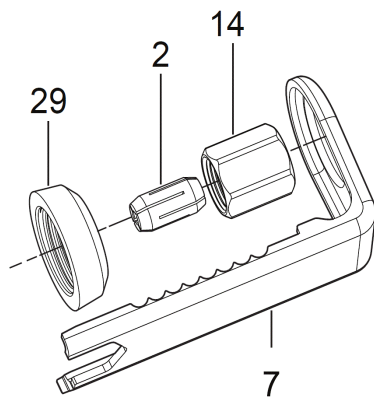

OMNI-RT OMNI Rotations Kopf XXX

4935451311 - OMNI-RT - 4000456246

OMNI PRO

OPERATE
DIRE

Position	Quantity	Description	Part number	EAN
0002 1	1	SPANNHUELSE	Item discontinued(4931453363)	
0007 2	1	SCHUTZ	4931453364	4002395163212
0014 3	1	MUTTER	Item discontinued(4931453365)	
0029 4	1	GUMMIKAPPE	Item discontinued(4931453366)	