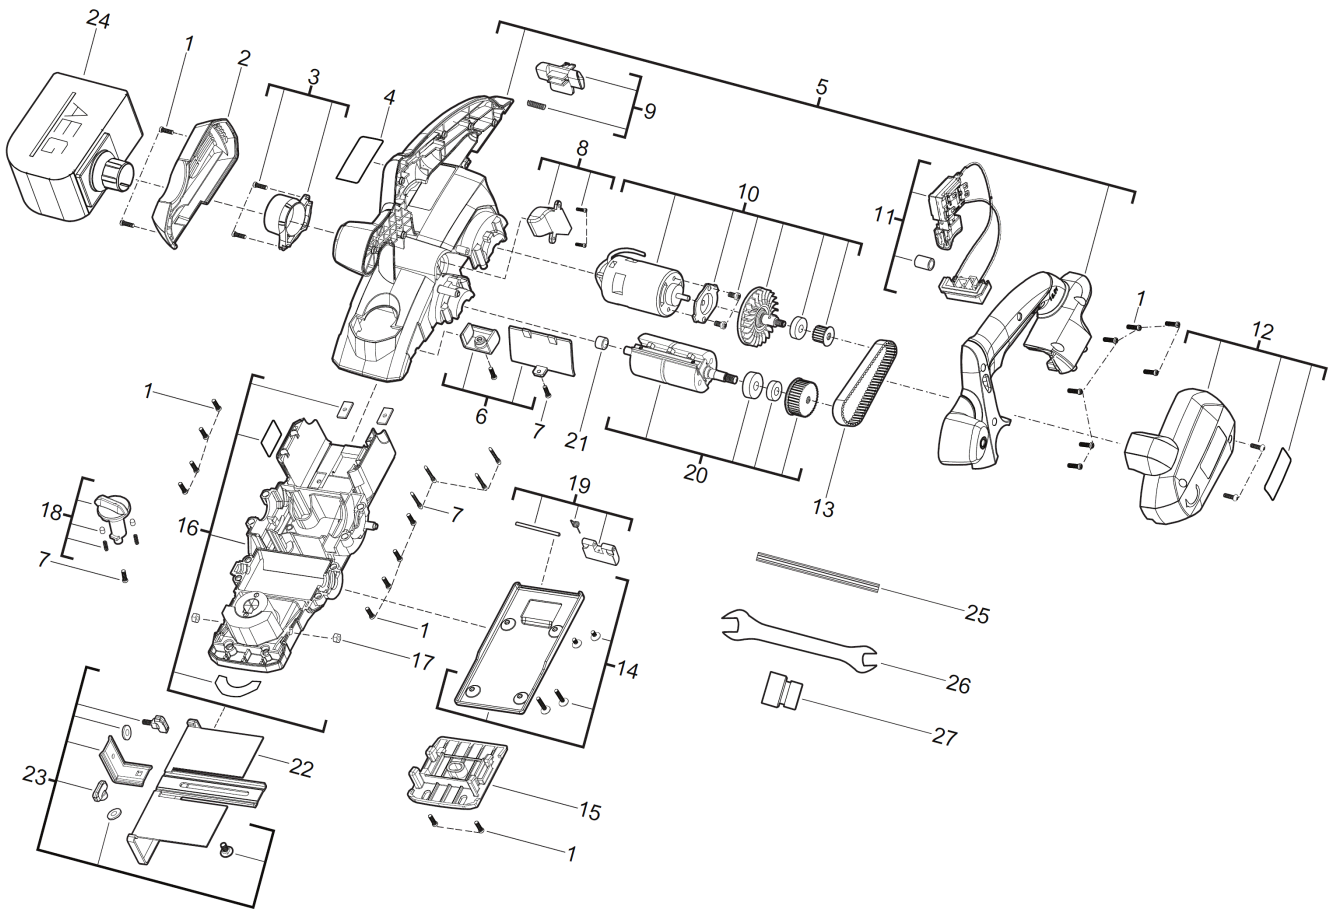

BHO18-0 AKKU-HOBEL XXX

4935413175 - BHO18-0 - 4000456545

Position	Quantity	Description	Part number	EAN
0001 1	19	SCHRAUBE	660024044	4002395834518
0002 2	1	GEHAEUSE	Item discontinued(4931453675)	
0003 3	1	ANSCHLUSSMUFFE	Item discontinued(4931453676)	
0004 4	1	LEISTUNGSSCHILD	Item discontinued(4931453677)	
0005 5	1	GEHAEUSE	Item discontinued(4931453678)	
0006 6	1	KUNSTOFFDRUCKSCHEIBE	Item discontinued(4931453679)	
0007 7	7	SCHRAUBE	Item discontinued(4931453680)	
0008 8	1	KUNSTOFFDRUCKSCHEIBE	Item discontinued(4931453681)	
0009 9	1	WECHSELKNOPF	Item discontinued(4931453682)	
0010 10	1	Motor	Item discontinued(4931453683)	
0011 11	1	SCHALTER	Item discontinued(4931453684)	
0012 12	1	GEHAEUSE	Item discontinued(4931453685)	
0013 13	1	RIEMEN	Item discontinued(4931453686)	
0014 14	1	GLEITSOHLE	Item discontinued(4931453687)	
0015 15	1	GLEITSOHLE	Item discontinued(4931453688)	
0016 16	1	GEHAEUSE	Item discontinued(4931453689)	
0017 17	2	MUTTER	Item discontinued(670970002)	
0018 18	1	DREHSCHALTER	Item discontinued(4931453690)	
0019 19	1	ABSTANDSHALTER	Item discontinued(4931453691)	
0020 20	1	HOBELWELLE	Item discontinued(4931453692)	
0021 21	1	NADELLAGER	Item discontinued(4931453295)	
0022 22	1	DISTANZPLATTE	Item discontinued(4931453693)	
0023 23	1	SCHRAUBENSET	Item discontinued(4931453694)	
0024 24	1	STAUBSACK	4931453695	4002395146123
0025 25	2	MESSER	4931473068	4058546333706
0026 26	1	SCHLUESSEL	Item discontinued(692558001)	
0027 27	1	ABSAUGSTUTZEN	4931453035	4002395170005