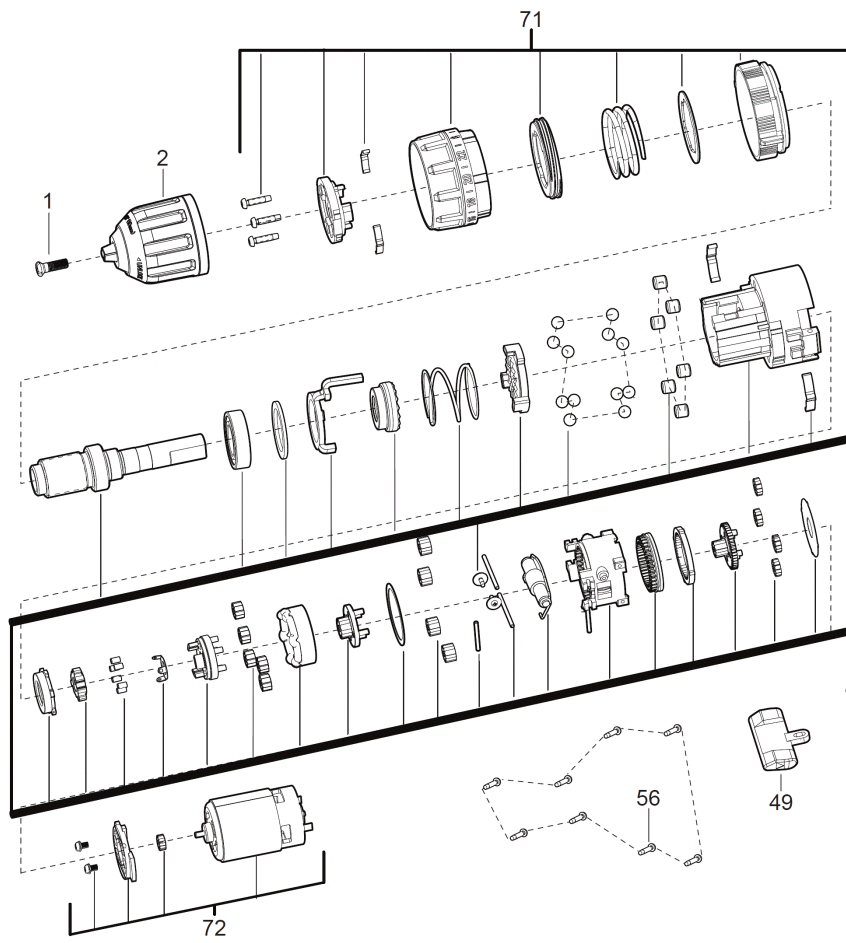

BSB12G3LI-202C Akku-Schlagbohrschr IN2

4935451531 - BSB12G3LI-202C - 4000456614

Position	Quantity	Description	Part number	EAN
0001 1	1	SICHERUNGSSCHRAUBE	4931454087	4002395288229
0002 2	1	BOHRFUTTER	4931454088	4002395288236
0043 3	1	UMSCHALTER	4931454089	4002395288243
0049 4	1	DRUECKER	4931454090	4002395288250
0056 5	8	SCHRAUBE	4931454091	4002395288267
0070 6	1	LEISTUNGSSCHILD	4931454092	4002395288274
0071 7	1	GETRIEBE-SET	4931454093	4002395288281
0072 8	1	MOTOREINHEIT	Item discontinued(4931454094)	
0073 9	1	SCHALTER	4931454095	4002395288908
0074 10	1	GEHAEUSE	4931454096	4002395288915
0700 11	1	TRANSPORTKOFFER	Item discontinued(4931454097)	