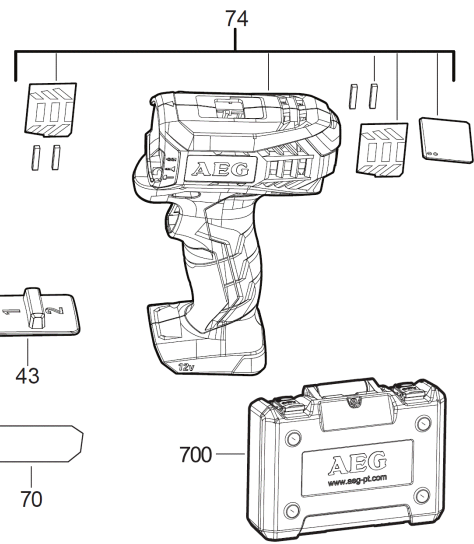

BSB12G3LI-202C Akku-Schlagbohrschr IN2

4935451531 - BSB12G3LI-202C - 4000456614

Position	Quantity	Description	Part number	EAN
0001 1	1	SICHERUNGSSCHRAUBE	4931454087	4002395288229
0002 2	1	BOHRFUTTER	4931454088	4002395288236
0043 3	1	UMSCHALTER	4931454089	4002395288243
0049 4	1	DRUECKER	4931454090	4002395288250
0056 5	8	SCHRAUBE	4931454091	4002395288267
0070 6	1	LEISTUNGSSCHILD	4931454092	4002395288274
0071 7	1	GETRIEBE-SET	4931454093	4002395288281
0072 8	1	MOTOREINHEIT	Item discontinued(4931454094)	
0073 9	1	SCHALTER	4931454095	4002395288908
0074 10	1	GEHAEUSE	4931454096	4002395288915
0700 11	1	TRANSPORTKOFFER	Item discontinued(4931454097)	