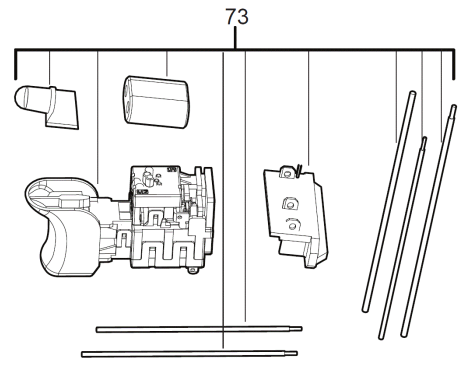

BSB12G3LI-202C Akku-Schlagbohrschr IN2

4935451531 - BSB12G3LI-202C - 4000456614

Position	Quantity	Description	Part number	EAN
0001 1	1	SICHERUNGSSCHRAUBE	4931454087	4002395288229
0002 2	1	BOHRFUTTER	4931454088	4002395288236
0043 3	1	UMSCHALTER	4931454089	4002395288243
0049 4	1	DRUECKER	4931454090	4002395288250
0056 5	8	SCHRAUBE	4931454091	4002395288267
0070 6	1	LEISTUNGSSCHILD	4931454092	4002395288274
0071 7	1	GETRIEBE-SET	4931454093	4002395288281
0072 8	1	MOTOREINHEIT	Item discontinued(4931454094)	
0073 9	1	SCHALTER	4931454095	4002395288908
0074 10	1	GEHAEUSE	4931454096	4002395288915
0700 11	1	TRANSPORTKOFFER	Item discontinued(4931454097)	