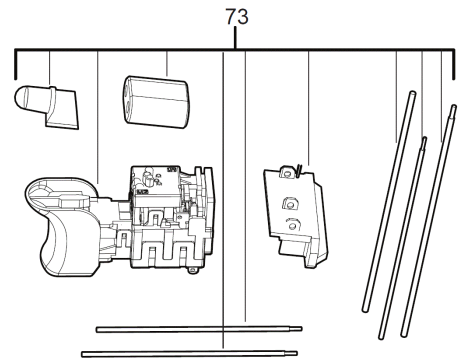

# BSB14G3LI-202C Akku-Schlagbohrschr IN2

4935451532 - BSB14G3LI-202C - 4000456620

Position	Quantity	Description	Part number	EAN
1	1	PART NOT DETAILED	1000063920	
0001 2	1	SCHRAUBE	Item discontinued(4931453063)	
0002 3	1	BOHRFUTTER	4931454098	4002395288939
0043 4	1	UMSCHALTER	4931454089	4002395288243
0049 5	1	DRUECKER	4931454090	4002395288250
0056 6	8	SCHRAUBE	4931454091	4002395288267
0070 7	1	LEISTUNGSSCHILD	Item discontinued(4931454102)	
0071 8	1	GETRIEBE-SET	Item discontinued(4931454103)	
0072 9	1	MOTOREINHEIT	4931454104	4002395289776
0073 10	1	SCHALTER	4931454105	4002395289783
0074 11	1	GEHAEUSE	4931454106	4002395289790
0700 12	1	TRANSPORTKOFFER	Item discontinued(4931454097)	