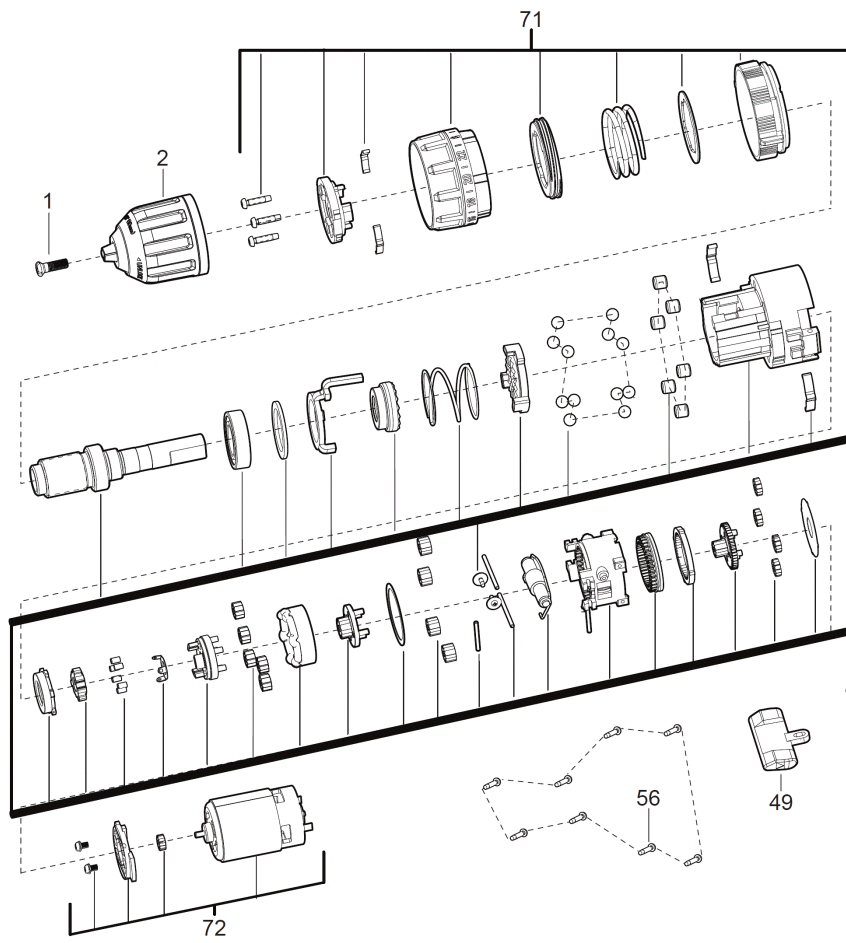

# BSB14G3LI-202C Akku-Schlagbohrschr IN2

4935451532 - BSB14G3LI-202C - 4000456620

Position	Quantity	Description	Part number	EAN
1	1	PART NOT DETAILED	1000063920	
0001 2	1	SCHRAUBE	Item discontinued(4931453063)	
0002 3	1	BOHRFUTTER	4931454098	4002395288939
0043 4	1	UMSCHALTER	4931454089	4002395288243
0049 5	1	DRUECKER	4931454090	4002395288250
0056 6	8	SCHRAUBE	4931454091	4002395288267
0070 7	1	LEISTUNGSSCHILD	Item discontinued(4931454102)	
0071 8	1	GETRIEBE-SET	Item discontinued(4931454103)	
0072 9	1	MOTOREINHEIT	4931454104	4002395289776
0073 10	1	SCHALTER	4931454105	4002395289783
0074 11	1	GEHAEUSE	4931454106	4002395289790
0700 12	1	TRANSPORTKOFFER	Item discontinued(4931454097)	