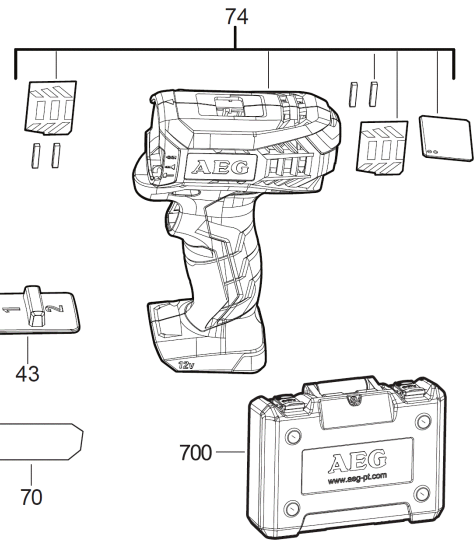

# BSB14G3LI-202C Akku-Schlagbohrschr IN2

4935451532 - BSB14G3LI-202C - 4000456620

Position	Quantity	Description	Part number	EAN
1	1	PART NOT DETAILED	1000063920	
0001 2	1	SCHRAUBE	Item discontinued(4931453063)	
0002 3	1	BOHRFUTTER	4931454098	4002395288939
0043 4	1	UMSCHALTER	4931454089	4002395288243
0049 5	1	DRUECKER	4931454090	4002395288250
0056 6	8	SCHRAUBE	4931454091	4002395288267
0070 7	1	LEISTUNGSSCHILD	Item discontinued(4931454102)	
0071 8	1	GETRIEBE-SET	Item discontinued(4931454103)	
0072 9	1	MOTOREINHEIT	4931454104	4002395289776
0073 10	1	SCHALTER	4931454105	4002395289783
0074 11	1	GEHAEUSE	4931454106	4002395289790
0700 12	1	TRANSPORTKOFFER	Item discontinued(4931454097)	