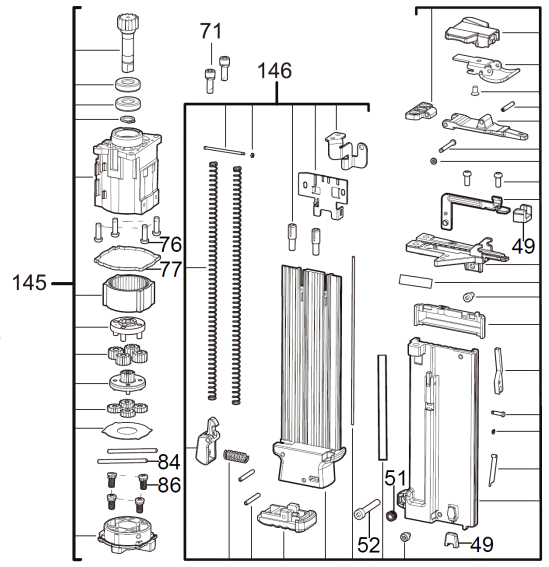

# B18N18LI-201C Akku-Nagler IN2

4935451536 - B18N18LI-201C - 4000456716

Position	Quantity	Description	Part number	EAN
1	1	PART NOT DETAILED	1000063920	
0001 2	4	SCHRAUBE	4931454360	4002395285501
0009 3	1	SCHRAUBE	Item discontinued(4931454361)	
0010 4	1	STOSSFAENGER	4931454362	4002395285525
0011 5	3	SCHRAUBE	4931454363	4002395285532
0012 6	1	ZYLINDER	4931454364	4002395285549
0019 7	1	FUEHRUNG	Item discontinued(4931454365)	
0020 8	5	SCHRAUBE	4931454366	4002395285563
0021 9	1	PLATTE	Item discontinued(4931454367)	
0022 10	1	ABDECKUNG	4931454368	4002395285587
0023 11	2	SCHRAUBE	4931454369	4002395285594
0024 12	1	ABDECKUNG	Item discontinued(4931454370)	
0049 13	1	KISSEN	4931458186	4002395294664
0051 14	1	SECHSKANTMUTTER	4931454371	4002395286218
0052 15	1	SCHRAUBE	Item discontinued(4931454372)	
0063 16	1	SCHRAUBE	Item discontinued(4931454373)	
0071 17	2	SCHRAUBE	Item discontinued(4931454374)	
0076 18	4	SCHRAUBE	Item discontinued(4931454375)	
0077 19	1	DICHTUNG	Item discontinued(4931454376)	
0084 20	2	STIFT	Item discontinued(4931454377)	
0086 21	4	SCHRAUBE	Item discontinued(4931454378)	
0106 22	1	HAKEN	Item discontinued(4931454379)	
0107 23	1	SCHRAUBE	4931454115	4002395290482
0109 24	10	SCHRAUBE	660031029	4002395855773
0113 25	1	FEDER	Item discontinued(4931454382)	
0114 26	1	FEDER	4931454383	4058546008116
0115 27	1	DRUECKER	Item discontinued(4931454384)	
0119 28	1	FEDERBLECH	4931454385	4058546008130
0120 29	1	DRUECKER	4931454386	4058546008147
0121 30	1	DRUECKER	Item discontinued(4931454387)	
0127 31	1	SCHRAUBE	4931454388	4058546008161
0128 32	1	SCHLUESSEL	Item discontinued(4931454389)	
0129 33	1	SCHRAUBE	4931454390	4058546008185
0130 34	1	ABDECKUNG	Item discontinued(4931454391)	
0132 35	1	SCHRAUBE	4931454269	4002395285396
0133 36	1	SPANNBLECH	Item discontinued(4931454393)	
0140 37	1	FILTER	4931454394	4058546008222
0141 38	1	RIEGEL	Item discontinued(4931454395)	
0142 39	1	TIEFENANSCHLAG	4931454396	4058546008246
0143 40	1	KOLBEN	Item discontinued(4931454397)	
0144 41	1	KOLBEN	4931454398	4058546008260
0145 42	1	GETRIEBEKASTEN	Item discontinued(4931454399)	
0146 43	1	MAGAZIN	Item discontinued(4931454400)	
0147 44	1	MOTOREINHEIT	4931454401	4058546008291
0148 45	1	SCHALTER	4931454402	4058546008307
0149 46	1	GEHAEUSE	4931454403	4058546008314
0150 47	1	LEISTUNGSSCHILD	Item discontinued(4931454404)	
0700 48	1	TRANSPORTKOFFER	Item discontinued(4931454405)	