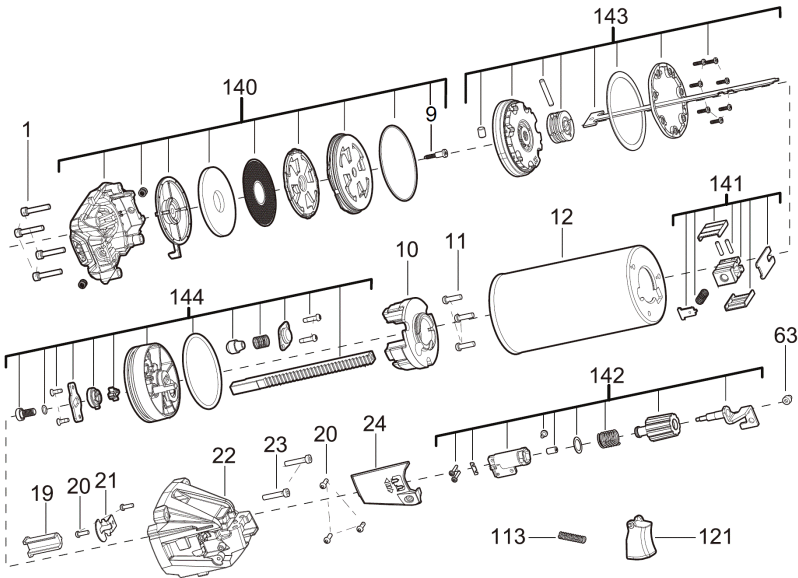

# B18N18LI-201C Akku-Nagler IN2

4935451536 - B18N18LI-201C - 4000456716

Position	Quantity	Description	Part number	EAN
1	1	PART NOT DETAILED	1000063920	
0001 2	4	SCHRAUBE	4931454360	4002395285501
0009 3	1	SCHRAUBE	Item discontinued(4931454361)	
0010 4	1	STOSSFAENGER	4931454362	4002395285525
0011 5	3	SCHRAUBE	4931454363	4002395285532
0012 6	1	ZYLINDER	4931454364	4002395285549
0019 7	1	FUEHRUNG	Item discontinued(4931454365)	
0020 8	5	SCHRAUBE	4931454366	4002395285563
0021 9	1	PLATTE	Item discontinued(4931454367)	
0022 10	1	ABDECKUNG	4931454368	4002395285587
0023 11	2	SCHRAUBE	4931454369	4002395285594
0024 12	1	ABDECKUNG	Item discontinued(4931454370)	
0049 13	1	KISSEN	4931458186	4002395294664
0051 14	1	SECHSKANTMUTTER	4931454371	4002395286218
0052 15	1	SCHRAUBE	Item discontinued(4931454372)	
0063 16	1	SCHRAUBE	Item discontinued(4931454373)	
0071 17	2	SCHRAUBE	Item discontinued(4931454374)	
0076 18	4	SCHRAUBE	Item discontinued(4931454375)	
0077 19	1	DICHTUNG	Item discontinued(4931454376)	
0084 20	2	STIFT	Item discontinued(4931454377)	
0086 21	4	SCHRAUBE	Item discontinued(4931454378)	
0106 22	1	HAKEN	Item discontinued(4931454379)	
0107 23	1	SCHRAUBE	4931454115	4002395290482
0109 24	10	SCHRAUBE	660031029	4002395855773
0113 25	1	FEDER	Item discontinued(4931454382)	
0114 26	1	FEDER	4931454383	4058546008116
0115 27	1	DRUECKER	Item discontinued(4931454384)	
0119 28	1	FEDERBLECH	4931454385	4058546008130
0120 29	1	DRUECKER	4931454386	4058546008147
0121 30	1	DRUECKER	Item discontinued(4931454387)	
0127 31	1	SCHRAUBE	4931454388	4058546008161
0128 32	1	SCHLUESSEL	Item discontinued(4931454389)	
0129 33	1	SCHRAUBE	4931454390	4058546008185
0130 34	1	ABDECKUNG	Item discontinued(4931454391)	
0132 35	1	SCHRAUBE	4931454269	4002395285396
0133 36	1	SPANNBLECH	Item discontinued(4931454393)	
0140 37	1	FILTER	4931454394	4058546008222
0141 38	1	RIEGEL	Item discontinued(4931454395)	
0142 39	1	TIEFENANSCHLAG	4931454396	4058546008246
0143 40	1	KOLBEN	Item discontinued(4931454397)	
0144 41	1	KOLBEN	4931454398	4058546008260
0145 42	1	GETRIEBEKASTEN	Item discontinued(4931454399)	
0146 43	1	MAGAZIN	Item discontinued(4931454400)	
0147 44	1	MOTOREINHEIT	4931454401	4058546008291
0148 45	1	SCHALTER	4931454402	4058546008307
0149 46	1	GEHAEUSE	4931454403	4058546008314
0150 47	1	LEISTUNGSSCHILD	Item discontinued(4931454404)	
0700 48	1	TRANSPORTKOFFER	Item discontinued(4931454405)	