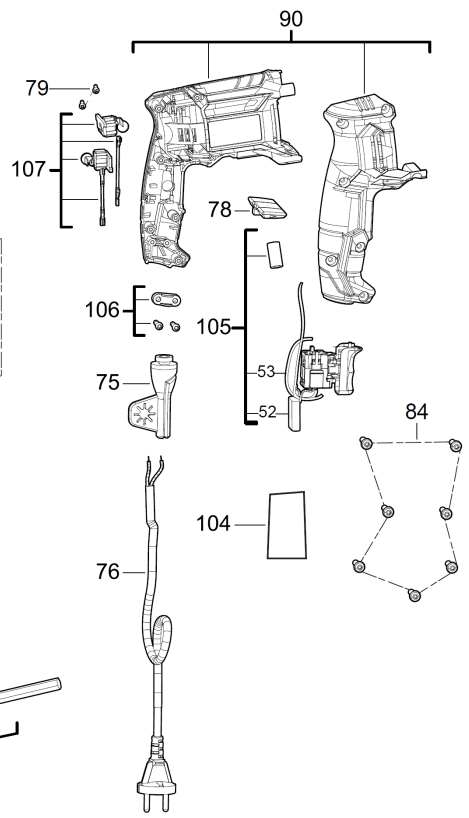

Position	Quantity	Description	Part number	EAN
0003 1	1	DECKEL	4931454439	4058546008673
0004 2	1	DICHTUNG	4931454440	4058546008680
0005 3	1	FILZ	4931454441	4058546008697
0006 4	1	O-RING	4931454442	4058546008703
0008 5	1	BUCHSE	4931454443	4058546008710
0009 6	1	SCHEIBE	Item discontinued(633516001)	
0010 7	1	DICHTUNG	4931454444	4058546008727
0011 8	1	BUNDBUCHSE	4931454445	4058546008734
0012 9	1	NADELLAGER	4931454446	4058546008741
0013 10	1	NADELLAGER	4931454447	4058546008758
0014 11	1	AUSGLEICHSCHEIBE	633514001	4002395856244
0015 12	1	GEHAEUSE	4931454448	4058546008765
0023 13	4	SCHRAUBE	4931454449	4058546008772
0024 14	1	BOLZEN	4931454450	4058546008789
0025 15	2	SCHEIBE	4931454451	4058546008796
0026 16	1	ZYLINDER	4931454452	4058546008802
0027 17	1	O-RING	561994001	4002395854943
0028 18	1	SCHLAGKOERPER	4931454453	4058546008819
0029 19	1	SPRENGRING	672632001	4002395851386
0030 20	1	O-RING	4931454454	4058546008826
0031 21	1	DOEPFER	4931454455	4058546008833
0032 22	1	SCHEIBE	Item discontinued(633518001)	
0033 23	1	O-RING	562595001	4002395850655
0034 24	1	HUELSE	692722001	4002395851973
0035 25	1	O-RING	4931454456	4058546008840
0036 26	1	O-RING	4931436819	4002395179084
0037 27	1	BREMSRING	4931454457	4058546008857
0038 28	1	HALTERING	4931436804	4002395180431
0039 29	3	KUGEL	611405001	4002395851201
0040 30	1	KUPPLUNG	4931454458	4058546008864
0041 31	1	GETRIEBESATZ	4931454459	4058546008871
0042 32	1	KUPPLUNGSRING	4931454460	4058546008888
0043 33	1	SCHEIBE	633517001	4002395851331
0044 34	1	SPINDEL	Item discontinued(4931454461)	
0045 35	1	FEDER	4931453607	4002395143849
0046 36	1	KUGELPLATTE	632399001	4002395856275
0047 37	1	KUGEL	4931453606	4002395143832
0048 38	1	SICHERUNGSRING	633521001	4002395856237
0049 39	1	SPRENGRING	Item discontinued(672631001)	
0050 40	1	SPANNHUELSE	522172001	4002395854295
0051 41	1	GUMMIKAPPE	561993001	4002395854936
0052 42	1	KONDENSATOR	4931454462	4058546008901
0053 43	1	SCHALTER	4931454463	4058546008918
0054 44	1	GUMMIKAPPE	Item discontinued(4931454464)	
0055 45	1	KUGELLAGER	4931454465	4058546008932
0056 46	1	MOTOR	4931454466	4058546008949
0057 47	1	KUGELLAGER	4931454467	4058546008956
0058 48	2	SCHRAUBE	4931454468	4058546008963
0059 49	2	SICHERUNGSSCHRAUBE	661286001	4002395851362
0060 50	1	SCHRAUBE	4931436821	4002395179060