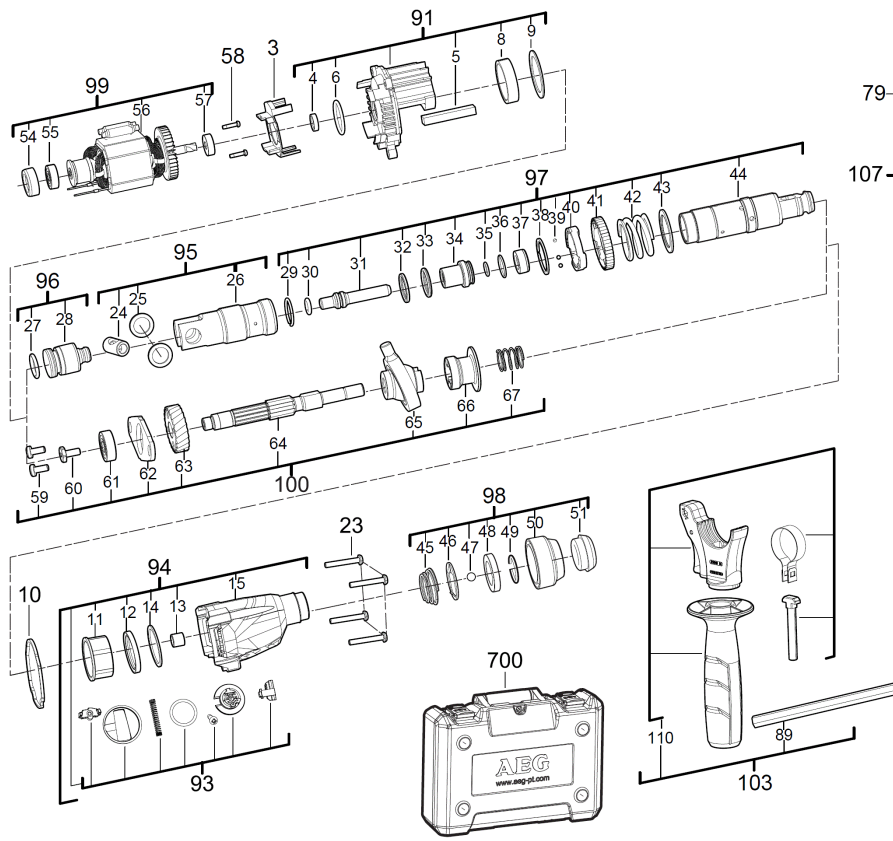

Position	Quantity	Description	Part number	EAN
0003 1	1	DECKEL	4931454439	4058546008673
0004 2	1	DICHTUNG	4931454440	4058546008680
0005 3	1	FILZ	4931454441	4058546008697
0006 4	1	O-RING	4931454442	4058546008703
0008 5	1	BUCHSE	4931454443	4058546008710
0009 6	1	SCHEIBE	Item discontinued(633516001)	
0010 7	1	DICHTUNG	4931454444	4058546008727
0011 8	1	BUNDBUCHSE	4931454445	4058546008734
0012 9	1	NADELLAGER	4931454446	4058546008741
0013 10	1	NADELLAGER	4931454447	4058546008758
0014 11	1	AUSGLEICHSCHEIBE	633514001	4002395856244
0015 12	1	GEHAEUSE	4931454448	4058546008765
0023 13	4	SCHRAUBE	4931454449	4058546008772
0024 14	1	BOLZEN	4931454450	4058546008789
0025 15	2	SCHEIBE	4931454451	4058546008796
0026 16	1	ZYLINDER	4931454452	4058546008802
0027 17	1	O-RING	561994001	4002395854943
0028 18	1	SCHLAGKOERPER	4931454453	4058546008819
0029 19	1	SPRENGRING	672632001	4002395851386
0030 20	1	O-RING	4931454454	4058546008826
0031 21	1	DOEPFER	4931454455	4058546008833
0032 22	1	SCHEIBE	Item discontinued(633518001)	
0033 23	1	O-RING	562595001	4002395850655
0034 24	1	HUELSE	692722001	4002395851973
0035 25	1	O-RING	4931454456	4058546008840
0036 26	1	O-RING	4931436819	4002395179084
0037 27	1	BREMSRING	4931454457	4058546008857
0038 28	1	HALTERING	4931436804	4002395180431
0039 29	3	KUGEL	611405001	4002395851201
0040 30	1	KUPPLUNG	4931454458	4058546008864
0041 31	1	GETRIEBESATZ	4931454459	4058546008871
0042 32	1	KUPPLUNGSRING	4931454460	4058546008888
0043 33	1	SCHEIBE	633517001	4002395851331
0044 34	1	SPINDEL	Item discontinued(4931454461)	
0045 35	1	FEDER	4931453607	4002395143849
0046 36	1	KUGELPLATTE	632399001	4002395856275
0047 37	1	KUGEL	4931453606	4002395143832
0048 38	1	SICHERUNGSRING	633521001	4002395856237
0049 39	1	SPRENGRING	Item discontinued(672631001)	
0050 40	1	SPANNHUELSE	522172001	4002395854295
0051 41	1	GUMMIKAPPE	561993001	4002395854936
0052 42	1	KONDENSATOR	4931454462	4058546008901
0053 43	1	SCHALTER	4931454463	4058546008918
0054 44	1	GUMMIKAPPE	Item discontinued(4931454464)	
0055 45	1	KUGELLAGER	4931454465	4058546008932
0056 46	1	MOTOR	4931454466	4058546008949
0057 47	1	KUGELLAGER	4931454467	4058546008956
0058 48	2	SCHRAUBE	4931454468	4058546008963
0059 49	2	SICHERUNGSSCHRAUBE	661286001	4002395851362
0060 50	1	SCHRAUBE	4931436821	4002395179060