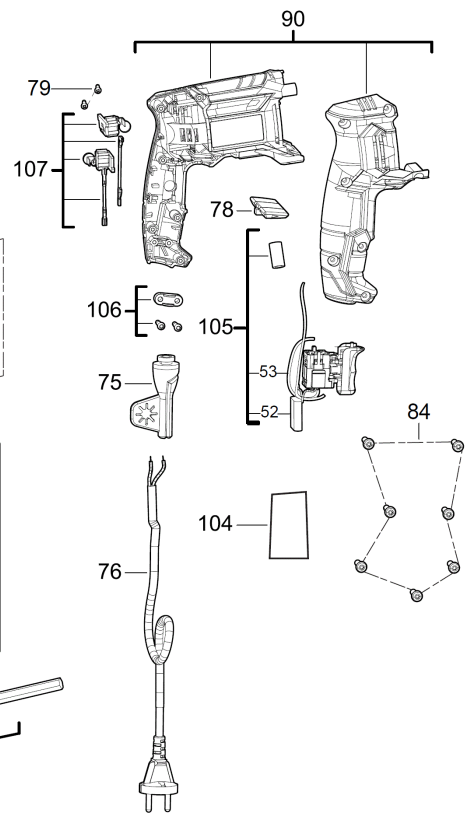

Position	Quantity	Description	Part number	EAN
0003 1	1	DECKEL	4931454439	4058546008673
0004 2	1	DICHTUNG	4931454440	4058546008680
0005 3	1	FILZ	4931454441	4058546008697
0006 4	1	O-RING	4931454442	4058546008703
0008 5	1	BUCHSE	4931454443	4058546008710
0009 6	1	SCHEIBE	Item discontinued(633516001)	
0010 7	1	DICHTUNG	4931454444	4058546008727
0011 8	1	BUNDBUCHSE	4931454445	4058546008734
0012 9	1	NADELLAGER	4931454446	4058546008741
0013 10	1	NADELLAGER	4931454447	4058546008758
0014 11	1	AUSGLEICHSCHEIBE	633514001	4002395856244
0015 12	1	GEHAEUSE	4931454448	4058546008765
0023 13	4	SCHRAUBE	4931454449	4058546008772
0024 14	1	BOLZEN	4931454450	4058546008789
0025 15	2	SCHEIBE	4931454451	4058546008796
0026 16	1	ZYLINDER	4931454452	4058546008802
0027 17	1	O-RING	561994001	4002395854943
0028 18	1	SCHLAGKOERPER	4931454453	4058546008819
0029 19	1	SPRENGRING	672632001	4002395851386
0030 20	1	O-RING	4931454454	4058546008826
0031 21	1	DOEPFER	4931454455	4058546008833
0032 22	1	SCHEIBE	Item discontinued(633518001)	
0033 23	1	O-RING	562595001	4002395850655
0034 24	1	HUELSE	692722001	4002395851973
0035 25	1	O-RING	4931454456	4058546008840
0036 26	1	O-RING	4931436819	4002395179084
0037 27	1	BREMSRING	4931454457	4058546008857
0038 28	1	HALTERING	4931436804	4002395180431
0039 29	3	KUGEL	611405001	4002395851201
0040 30	1	KUPPLUNG	4931454458	4058546008864
0041 31	1	GETRIEBESATZ	4931454459	4058546008871
0042 32	1	KUPPLUNGSRING	4931454460	4058546008888
0043 33	1	SCHEIBE	633517001	4002395851331
0044 34	1	SPINDEL	Item discontinued(4931454461)	
0045 35	1	FEDER	4931453607	4002395143849
0046 36	1	KUGELPLATTE	632399001	4002395856275
0047 37	1	KUGEL	4931453606	4002395143832
0048 38	1	SICHERUNGSRING	633521001	4002395856237
0049 39	1	SPRENGRING	Item discontinued(672631001)	
0050 40	1	SPANNHUELSE	522172001	4002395854295
0051 41	1	GUMMIKAPPE	561993001	4002395854936
0052 42	1	KONDENSATOR	4931454462	4058546008901
0053 43	1	SCHALTER	4931454463	4058546008918
0054 44	1	GUMMIKAPPE	Item discontinued(4931454464)	
0055 45	1	KUGELLAGER	4931454465	4058546008932
0056 46	1	MOTOR	4931454466	4058546008949
0057 47	1	KUGELLAGER	4931454467	4058546008956
0058 48	2	SCHRAUBE	4931454468	4058546008963
0059 49	2	SICHERUNGSSCHRAUBE	661286001	4002395851362
0060 50	1	SCHRAUBE	4931436821	4002395179060