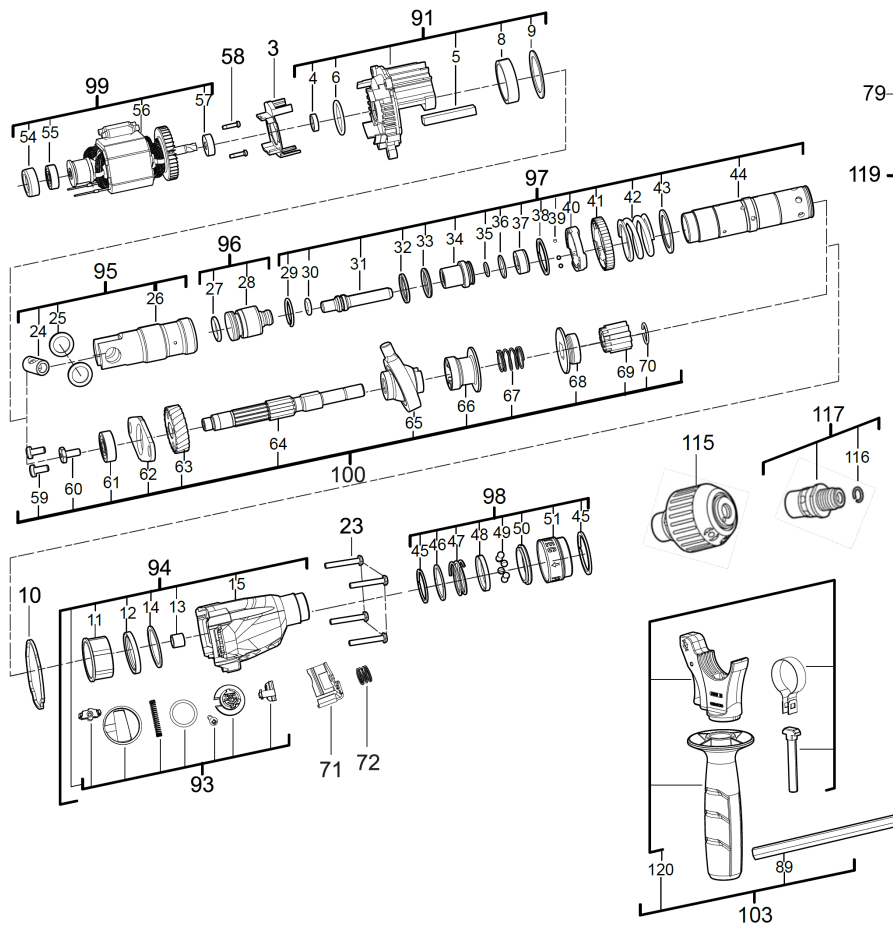

Position	Quantity	Description	Part number	EAN
0003 1	1	DECKEL	4931454439	4058546008673
0004 2	1	DICHTUNG	4931454440	4058546008680
0005 3	1	FILZ	4931454441	4058546008697
0006 4	1	O-RING	4931454442	4058546008703
0008 5	1	BUCHSE	4931454443	4058546008710
0009 6	1	SCHEIBE	Item discontinued(633516001)	
0010 7	1	DICHTUNG	4931454444	4058546008727
0011 8	1	BUNDBUCHSE	4931454445	4058546008734
0012 9	1	NADELLAGER	4931454446	4058546008741
0013 10	1	NADELLAGER	4931454447	4058546008758
0014 11	1	AUSGLEICHSCHEIBE	633514001	4002395856244
0015 12	1	GEHAEUSE	4931454448	4058546008765
0023 13	4	SCHRAUBE	4931454449	4058546008772
0024 14	1	BOLZEN	4931454450	4058546008789
0025 15	2	SCHEIBE	4931454451	4058546008796
0026 16	1	ZYLINDER	4931454452	4058546008802
0027 17	1	O-RING	561994001	4002395854943
0028 18	1	SCHLAGKOERPER	4931454453	4058546008819
0029 19	1	SPRENGRING	672632001	4002395851386
0030 20	1	O-RING	4931454454	4058546008826
0031 21	1	DOEPFER	4931454509	4058546009373
0032 22	1	SCHEIBE	Item discontinued(633518001)	
0033 23	1	O-RING	562595001	4002395850655
0034 24	1	HUELSE	692722001	4002395851973
0035 25	1	O-RING	4931454456	4058546008840
0036 26	1	O-RING	4931436819	4002395179084
0037 27	1	BREMSRING	692724001	4002395851997
0038 28	1	HALTERING	4931436804	4002395180431
0039 29	3	KUGEL	611405001	4002395851201
0040 30	1	KUPPLUNG	4931454458	4058546008864
0041 31	1	GETRIEBESATZ	4931454459	4058546008871
0042 32	1	KUPPLUNGSRING	4931454460	4058546008888
0043 33	1	SCHEIBE	633517001	4002395851331
0044 34	1	SPINDELHUELSE	4931454510	4058546009380
0045 35	2	SICHERUNGSRING	672634004	4002395854219
0046 36	1	SCHEIBE	632420001	4002395854134
0047 37	1	FEDER	4931454779	4058546013967
0048 38	1	RING	522187001	4002395856879
0049 39	6	KUGEL	681486001	4002395851928
0050 40	1	BREMSRING	692726001	4002395854172
0051 41	1	HUELSE	522186002	4002395856862
0052 42	1	KONDENSATOR	4931454462	4058546008901
0053 43	1	SCHALTER	4931454463	4058546008918
0054 44	1	GUMMIKAPPE	Item discontinued(4931454464)	
0055 45	1	KUGELLAGER	4931454465	4058546008932
0056 46	1	MOTOR	4931454466	4058546008949
0057 47	1	KUGELLAGER	4931454467	4058546008956
0058 48	2	SCHRAUBE	4931454468	4058546008963
0059 49	2	SICHERUNGSSCHRAUBE	661286001	4002395851362
0060 50	1	SCHRAUBE	4931436821	4002395179060