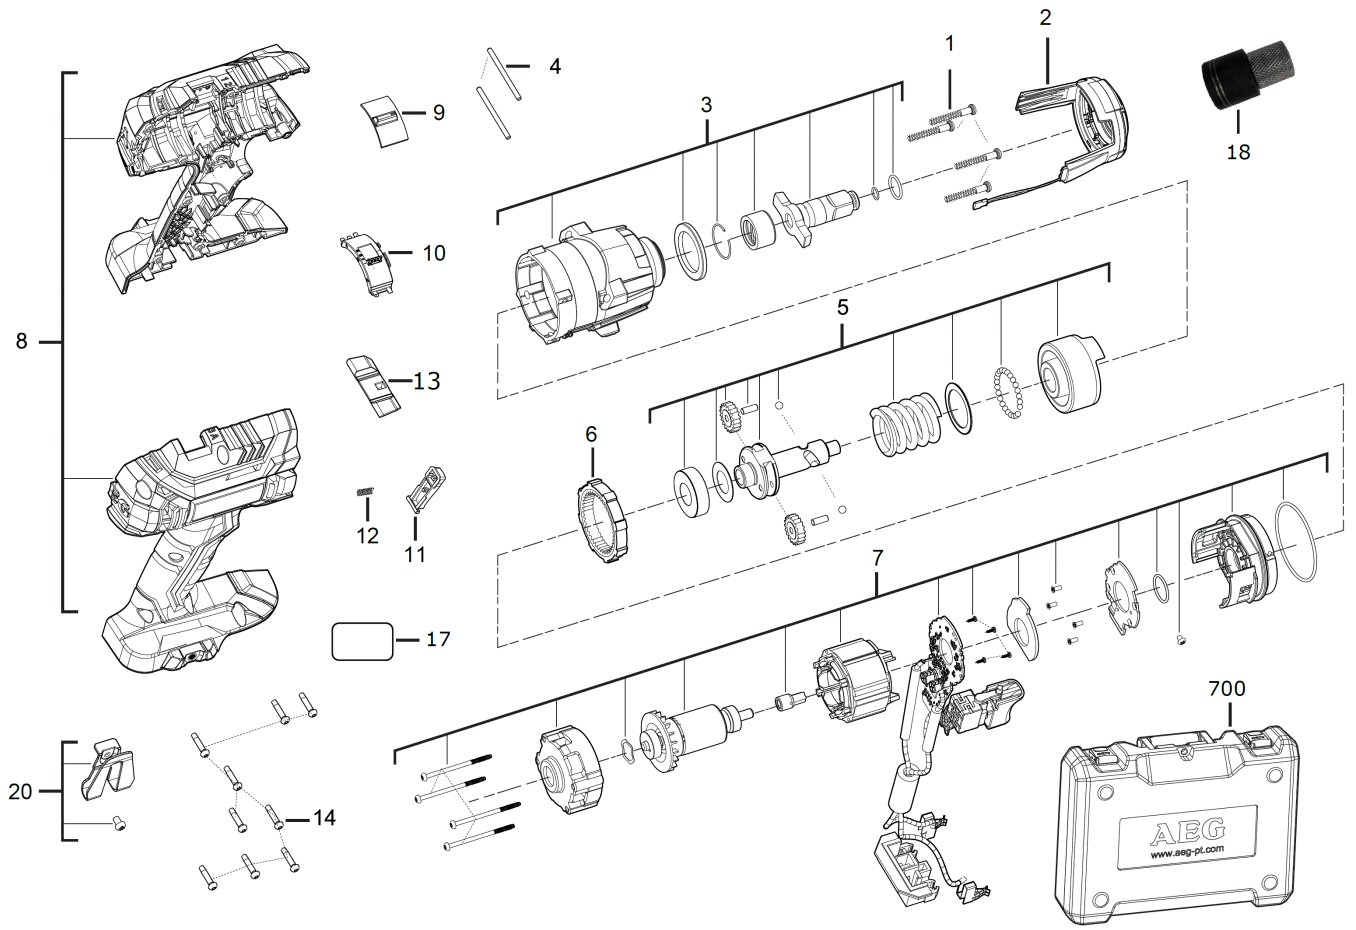

BSS18C12ZBL-0 AK.-SCHLAGSCHRAUBER XXX

4935459426 - BSS18C12ZBL-0 - 4000458330

Position	Quantity	Description	Part number	EAN
0001 1	4	SCHRAUBE	4931461094	4058546032661
0002 2	1	ARBEITSLEUCHTE	4931461093	4058546032654
0003 3	1	SCHLAGBOLZEN	4931461095	4058546032678
0004 4	2	STIFT	4931461099	4058546032715
0005 5	1	GETRIEBEBAUSATZ	4931461096	4058546032685
0006 6	1	GETRIEBERAD	4931461097	4058546032692
0007 7	1	MOTOREINHEIT	4931472583	4058546328856
0008 8	1	GEHAEUSE	4931461104	4058546032760
0009 9	1	KNOPF	4931461100	4058546032722
0010 10	1	SCHALTERABDECKUNG	4931461101	4058546032739
0011 11	1	DRUECKER	4931461103	4058546032753
0012 12	1	FEDER	4931454383	4058546008116
0013 13	1	DRUECKER	4931461102	4058546032746
0014 14	9	SCHRAUBE	660031029	4002395855773
0017 15	1	LEISTUNGSSCHILD	4931461250	4058546034221
0018 16	1	ANTRIEB	4931443039	4002395254903
0020 17	1	KLAMMER	4931436204	4002395879007
0700 18	1	TRANSPORTKOFFER	Item discontinued(4931461251)	