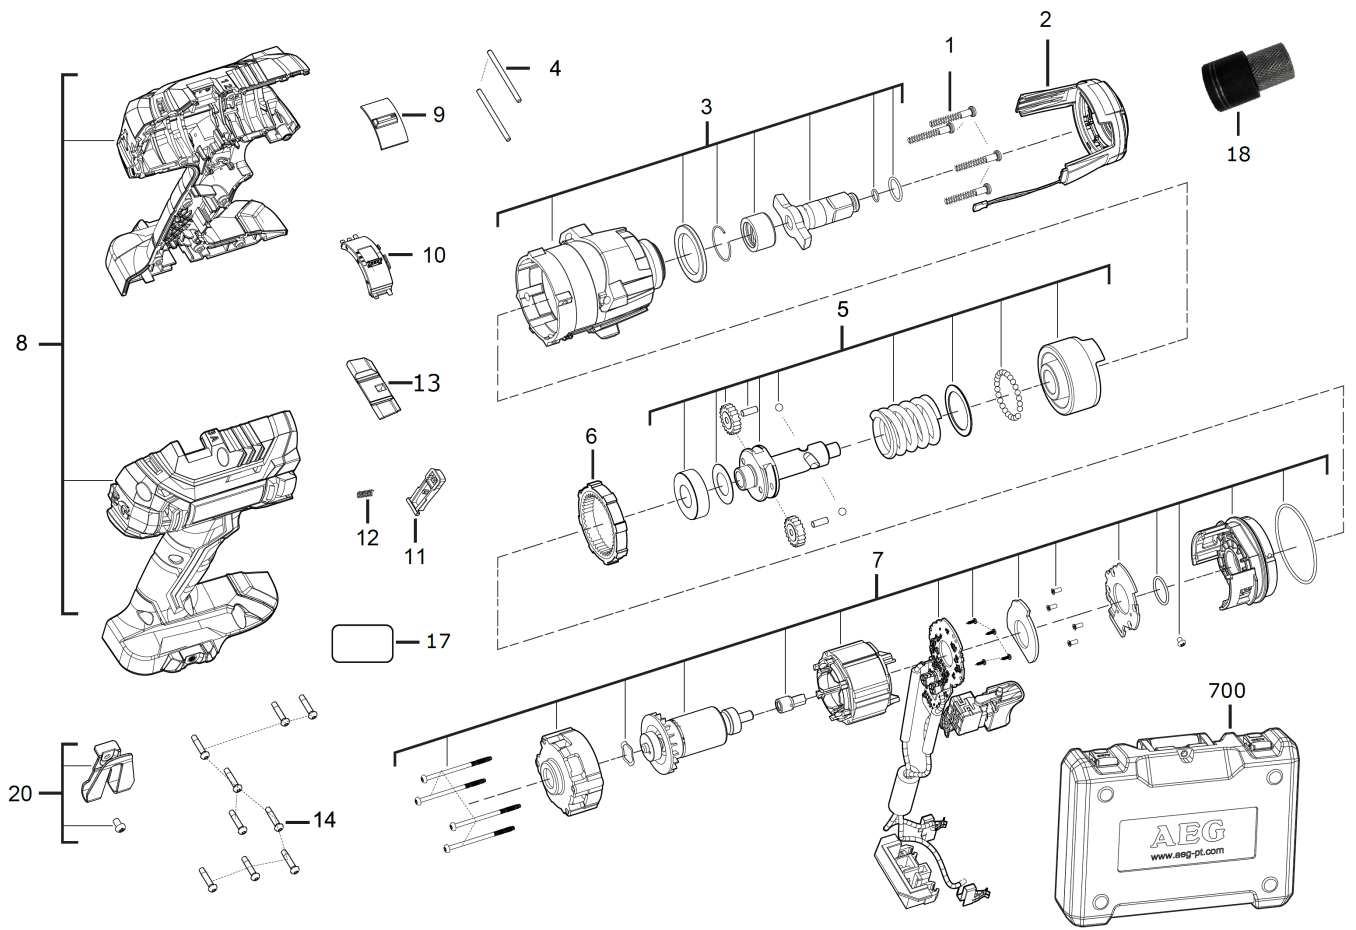

BSS18C12ZBLLI-402C AK.-SCHLAGSCHRAU. IN2

4935459427 - BSS18C12ZBLLI-402C - 4000458330

Position	Quantity	Description	Part number	EAN
0001 1	4	SCHRAUBE	4931461094	4058546032661
0002 2	1	ARBEITSLEUCHTE	4931461093	4058546032654
0003 3	1	SCHLAGBOLZEN	4931461095	4058546032678
0004 4	2	STIFT	4931461099	4058546032715
0005 5	1	GETRIEBEBAUSATZ	4931461096	4058546032685
0006 6	1	GETRIEBERAD	4931461097	4058546032692
0007 7	1	MOTOREINHEIT	4931472583	4058546328856
0008 8	1	GEHAEUSE	4931461104	4058546032760
0009 9	1	KNOPF	4931461100	4058546032722
0010 10	1	SCHALTERABDECKUNG	4931461101	4058546032739
0011 11	1	DRUECKER	4931461103	4058546032753
0012 12	1	FEDER	4931454383	4058546008116
0013 13	1	DRUECKER	4931461102	4058546032746
0014 14	9	SCHRAUBE	660031029	4002395855773
0017 15	1	LEISTUNGSSCHILD	4931461250	4058546034221
0018 16	1	ANTRIEB	4931443039	4002395254903
0020 17	1	KLAMMER	4931436204	4002395879007
0700 18	1	TRANSPORTKOFFER	Item discontinued(4931461251)	