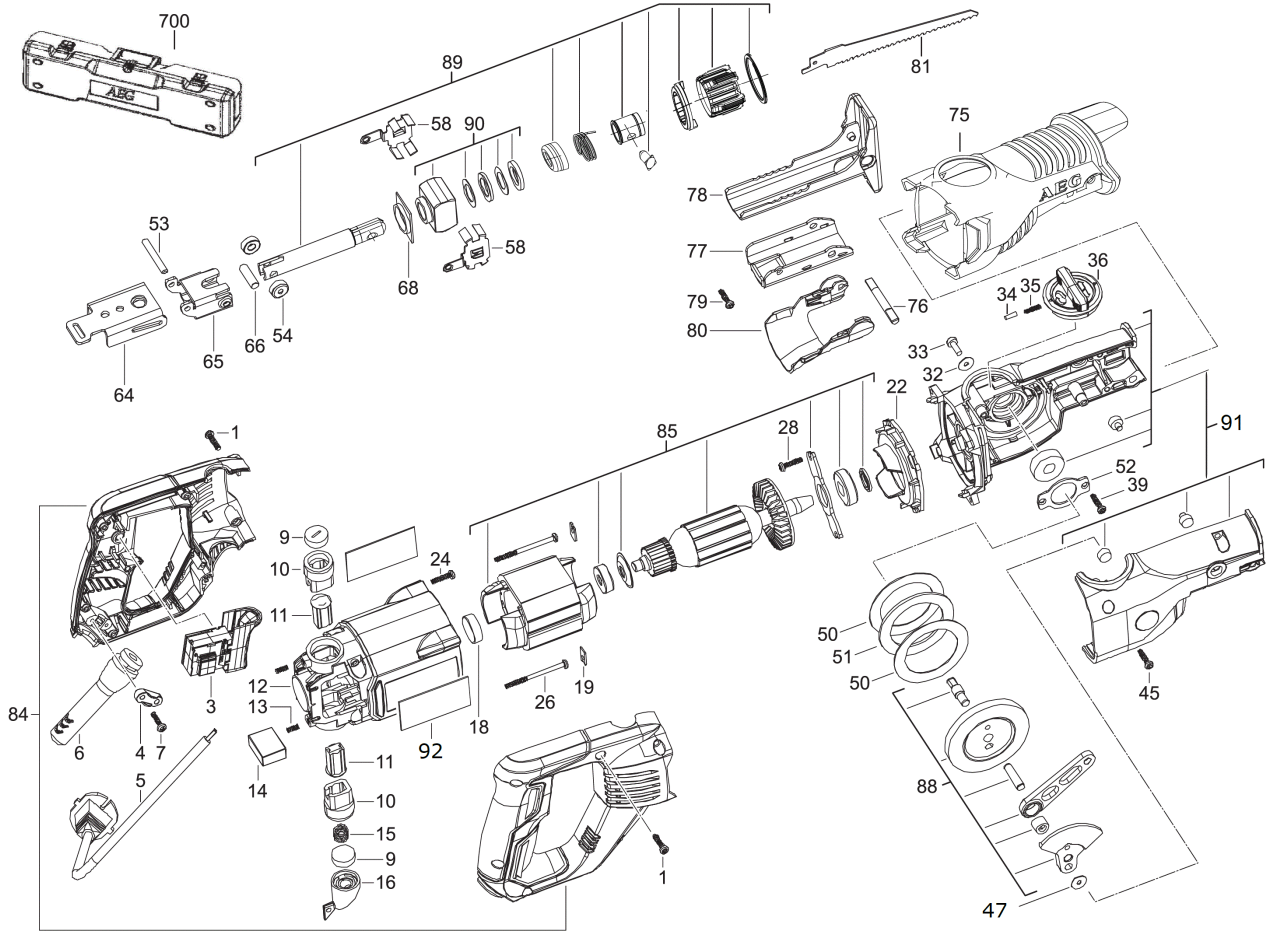

# US900XE SÄBLSÄGE IN2

4935419610 - US900XE - 4000458400

Position	Quantity	Description	Part number	EAN
0001 1	1	SCHRAUBE	660024044	4002395834518
0003 2	1	SCHALTER M.ELEKTRO.	760406021	4002395834617
0004 3	1	KABELKLEMME	Item discontinued(590501003)	
0005 4	1	ANSCHLUSSLEITUNG	730351064	4002395834396
0006 5	1	KABELSCHUTZSCHLAUCH	Item discontinued(560963001)	
0007 6	2	SCHRAUBE	Item discontinued(660208052)	
0009 7	2	BUERSTENABDECKUNG	Item discontinued(517045001)	
0010 8	2	BUERST.HALTER KOMPL	513368001	4002395834365
0011 9	2	KOHLEBUERSTEN-SET	290380001	4002395834648
0012 10	1	MOTORGEHAEUSE	Item discontinued(516678003)	
0013 11	2	SCHRAUBENSET	Item discontinued(660067001)	
0014 12	1	KONDENSATOR	Item discontinued(820865009)	
0015 13	1	FEDER	Item discontinued(692035001)	
0016 14	1	DECKEL	Item discontinued(516827001)	
0018 15	1	GUMMIBUCHSE	561267001	4002395834433
0019 16	2	SCHEIBE	Item discontinued(632508001)	
0022 17	1	LUFTFUEHRUNGSRING	Item discontinued(516679001)	
0024 18	4	SCHRAUBE	660436006	4002395834525
0026 19	2	SCHRAUBE	Item discontinued(660422005)	
0028 20	2	SCHRAUBE	660165011	4002395903702
0032 21	1	SCHEIBE	Item discontinued(632442001)	
0033 22	1	SCHRAUBE	Item discontinued(661214001)	
0034 23	1	STEBOLZEN	Item discontinued(672747001)	
0035 24	1	FEDER	Item discontinued(692009001)	
0036 25	1	DRUECKER	Item discontinued(302304001)	
0039 26	2	SCHRAUBE	Item discontinued(660549001)	
0045 27	4	SCHRAUBE	661004001	4002395820429
0047 28	1	SCHEIBE	Item discontinued(632447001)	
0050 29	2	AUSGLEICHSCHEIBE 0,8MM	632413001	4002395834549
0051 30	1	AXIALLAGER	681238001	4002395834631
0052 31	1	LAGER	Item discontinued(632331001)	
0053 32	1	STEBOLZEN	672180001	4002395834266
0054 33	2	BUCHSE	691260001	4002395834495
0058 34	2	SPINDELHUELSE	Item discontinued(632303001)	
0064 35	1	EINSATZ	672535001	4002395834563
0065 36	1	EINLEGETEIL	672194001	4002395834273
0066 37	1	ZYLINDERSTIFT	672179001	4002395834310
0068 38	1	GUMMIBUCHSE	561963001	4002395834426
0075 39	1	UEBERZIEHER	4931453383	4002395147113
0076 40	1	STIFT	44601635	4058546073930
0077 41	1	REDUZIERSTUECK	672197001	4002395820450
0078 42	1	ANSCHLAG	302371001	4002395820405
0079 43	1	SCHRAUBE	661004001	4002395820429
0080 44	1	AUSLOESEHEBEL	302354003	4002395834686
0081 45	1	SAeBELSAeGEBLATT 150/4MM (2) HO+KU	Item discontinued(4932323800)	
0084 46	1	GEHAEUSE	Item discontinued(201580001)	
0085 47	1	MOTOREINHEIT	201581001	4002395834259
0088 48	1	GETRIEBESATZ	Item discontinued(302481002)	
0089 49	1	SPANNSET	4931461373	4058546035457
0090 50	1	SPINDELHUELSE	302303001	4002395834488