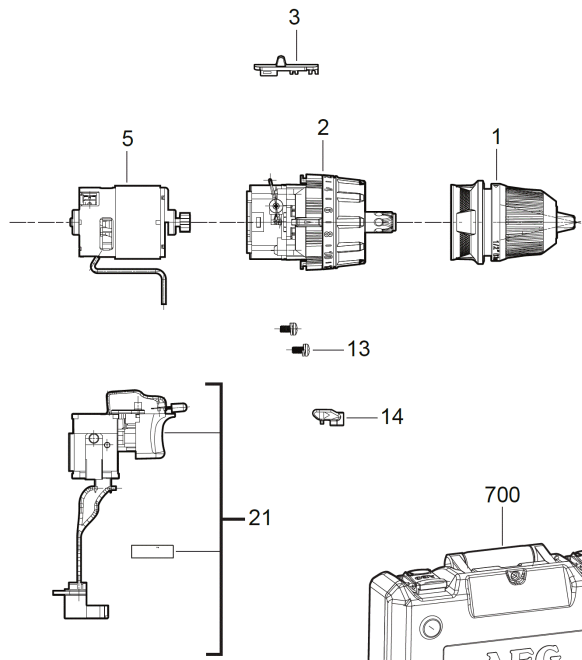

BSB18C2XLI-202C AKKU-SCHLAGBOHRER IN2

4935459424 - BSB18C2XLI-202C - 4000458921

Position	Quantity	Description	Part number	EAN
0001 1	1	BBS18CBL-CK SCHNELLWECHSELBOHRF. FIXTEC	4932430925	4002395385874
0002 2	1	GETRIEBE SATZ	4931465193	4058546232931
0003 3	1	UMSCHALTHEBEL	4931465180	4058546232801
0005 4	1	MOTOREINHEIT	4931465181	4058546232818
0008 5	1	LEISTUNGSSCHILD	4931465194	4058546232948
0009 6	11	SCHRAUBE	660031029	4002395855773
0010 7	1	BIT-HALTER	Item discontinued(4931454113)	
0013 8	2	SCHRAUBE	4931465183	4058546232832
0014 9	1	UMSCHALTER	4931465184	4058546232849
0020 10	1	GEHAEUSE	4931465192	4058546232924
0021 11	1	ELEKTRONIKSCHALTER	4931465186	4058546232863
0700 12	1	TRANSPORTKOFFER	4931465187	4058546232870