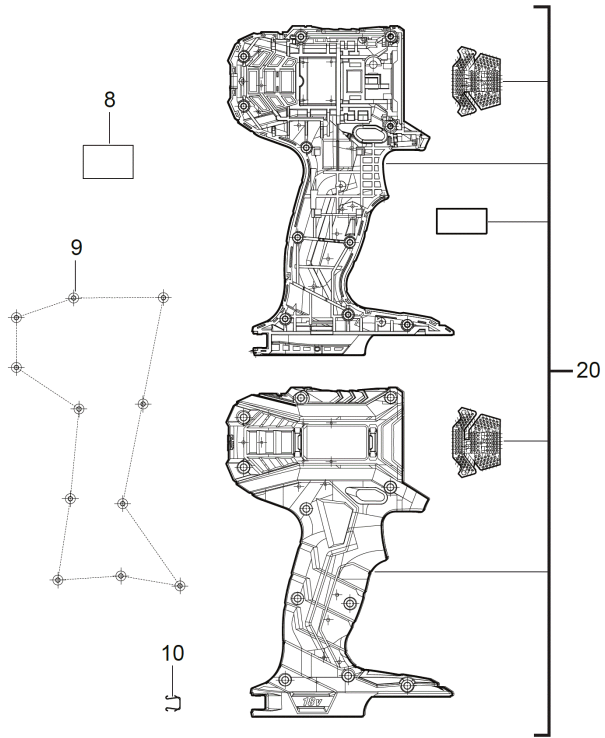

BSB18C2XLI-202C AKKU-SCHLAGBOHRER IN2

4935459424 - BSB18C2XLI-202C - 4000458921

Position	Quantity	Description	Part number	EAN
0001 1	1	BBS18CBL-CK SCHNELLWECHSELBOHRF. FIXTEC	4932430925	4002395385874
0002 2	1	GETRIEBE SATZ	4931465193	4058546232931
0003 3	1	UMSCHALTHEBEL	4931465180	4058546232801
0005 4	1	MOTOREINHEIT	4931465181	4058546232818
0008 5	1	LEISTUNGSSCHILD	4931465194	4058546232948
0009 6	11	SCHRAUBE	660031029	4002395855773
0010 7	1	BIT-HALTER	Item discontinued(4931454113)	
0013 8	2	SCHRAUBE	4931465183	4058546232832
0014 9	1	UMSCHALTER	4931465184	4058546232849
0020 10	1	GEHAEUSE	4931465192	4058546232924
0021 11	1	ELEKTRONIKSCHALTER	4931465186	4058546232863
0700 12	1	TRANSPORTKOFFER	4931465187	4058546232870