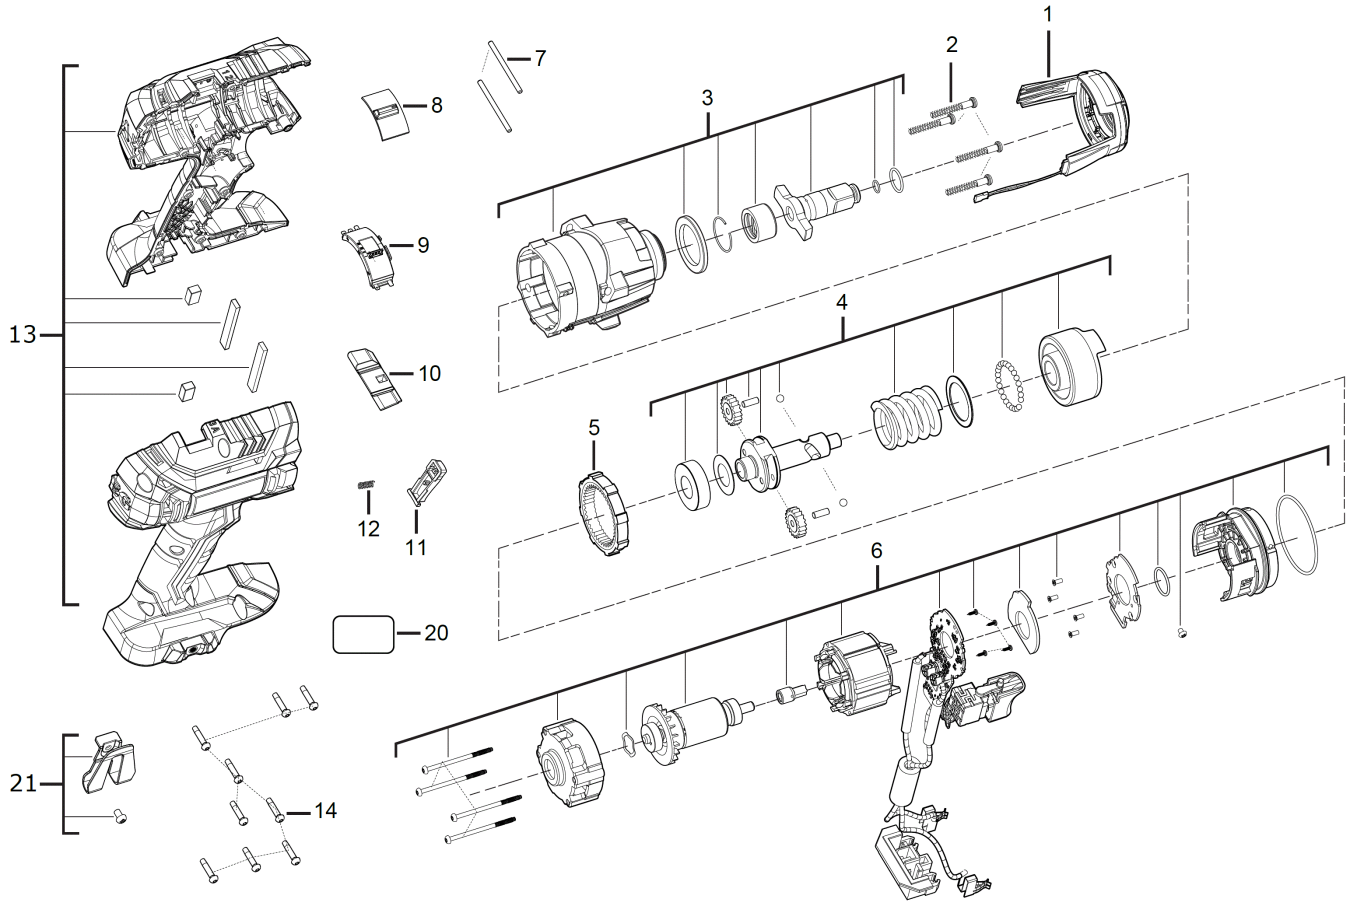

BSS18C12ZBL3-0 BUN / AK.-SCHLAGSCHR. XXX

4935451935 - BSS18C12ZBL3-0 - 4000460263

Position	Quantity	Description	Part number	EAN
0001 1	1	ARBEITSLEUCHTE	4931461093	4058546032654
0002 2	4	SCHRAUBE	4931461094	4058546032661
0003 3	1	SCHLAGBOLZEN	4931461095	4058546032678
0004 4	1	GETRIEBEBAUSATZ	4931461096	4058546032685
0005 5	1	GETRIEBERAD	4931461097	4058546032692
0006 6	1	MOTOREINHEIT	4931472583	4058546328856
0007 7	2	STIFT	4931461099	4058546032715
0008 8	1	KNOPF	4931461100	4058546032722
0009 9	1	SCHALTERABDECKUNG	4931461101	4058546032739
0010 10	1	DRUECKER	4931461102	4058546032746
0011 11	1	DRUECKER	4931461103	4058546032753
0012 12	1	FEDER	4931454383	4058546008116
0013 13	1	GEHAEUSE	4931461104	4058546032760
0014 14	9	SCHRAUBE	660031029	4002395855773
0020 15	1	LEISTUNGSSCHILD	Item discontinued(4931461113)	
0021 16	1	KLAMMER	4931436204	4002395879007