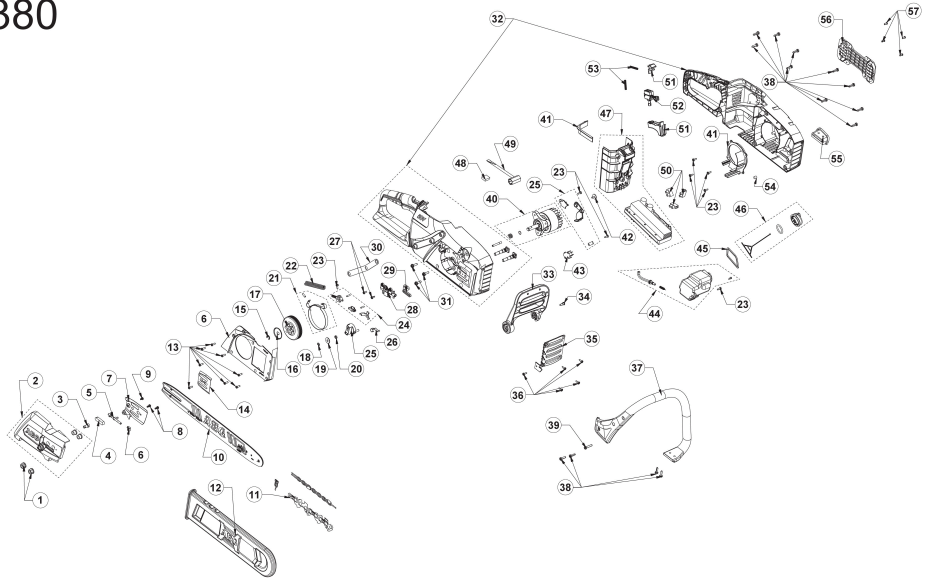

4000460380