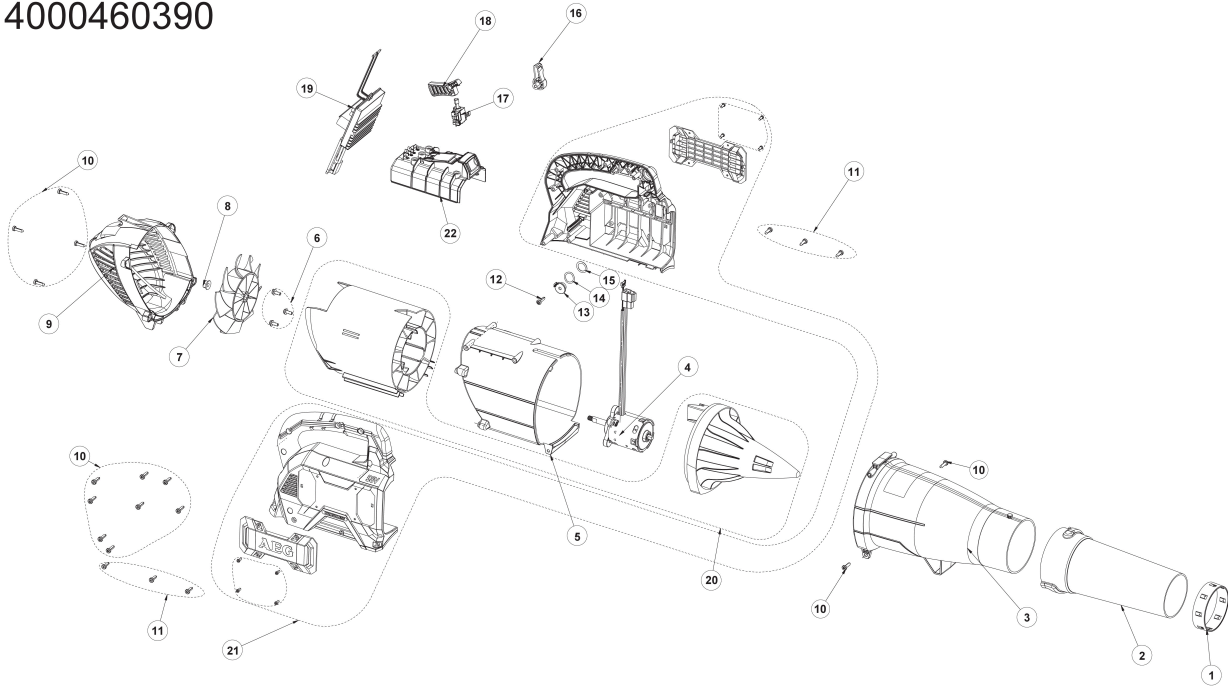

# ABL50B Akku-Laubgebläse XXX

4935459549 - ABL50B - 4000460390

4000460390

Position	Quantity	Description	Part number	EAN
1001 1	1	SCHUTZ	Item discontinued(636202002)	
1002 2	1	DUESE	Item discontinued(528324001)	
1003 3	1	DUESE	Item discontinued(528321001)	
1004 4	1	DC-MOTOR	Item discontinued(742172001)	
1005 5	1	VERBINDUNGSSTUECK	Item discontinued(529720001)	
1006 6	3	SCHRAUBE	Item discontinued(662052002)	
1007 7	1	LUEFTER	Item discontinued(528326002)	
1008 8	1	MUTTER	Item discontinued(678128002)	
1009 9	1	fSCHUTZHAUBE	Item discontinued(528322001)	
1010 10	14	SCHRAUBE	4931461181	4058546033538
1011 11	6	SCHRAUBE	Item discontinued(4931461210)	
1012 12	1	SCHRAUBE	Item discontinued(4931461211)	
1013 13	1	DRUECKER	Item discontinued(4931461212)	
1014 14	1	SCHEIBE	Item discontinued(4931461213)	
1015 15	1	SCHEIBE	Item discontinued(4931461214)	
1016 16	1	HEBEL	Item discontinued(4931461215)	
1017 17	1	SCHALTER	Item discontinued(4931461216)	
1018 18	1	DRUECKER	Item discontinued(4931461217)	
1019 19	1	ELEKTRONIK	Item discontinued(4931461218)	
1020 20	1	GEHAEUSE	Item discontinued(4931461219)	
1021 21	1	HANDGRIFF	4931461220	4058546033927
1022 22	1	DECKEL	Item discontinued(4931461221)	