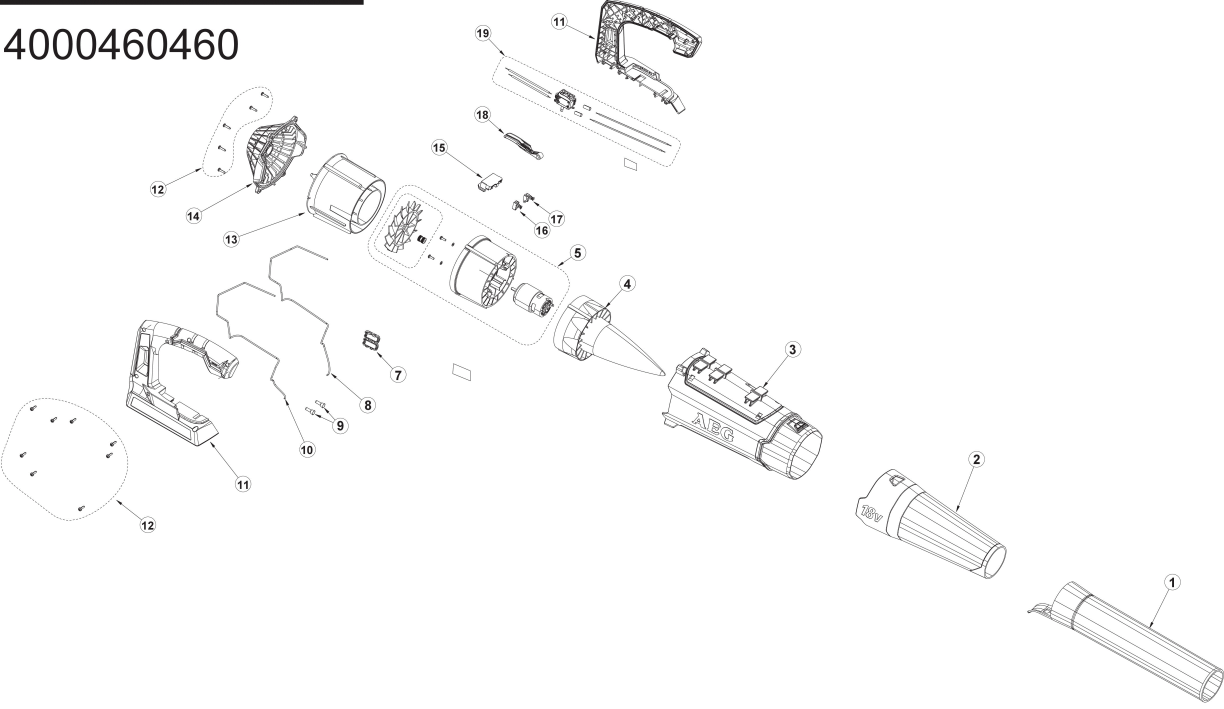

# ABL18B Akku-Laubgebläse XXX

4935459559 - ABL18B - 4000460460

4000460460

Position	Quantity	Description	Part number	EAN
1001 1	1	FUEHRUNGSROHR	4931461326	4058546034986
1002 2	1	FUEHRUNGSROHR	Item discontinued(4931461327)	
1003 3	1	FUEHRUNGSROHR	Item discontinued(4931461328)	
1004 4	1	FUEHRUNGSSTUECK	4931461329	4058546035013
1005 5	1	MOTOR	Item discontinued(4931461330)	
1007 6	1	MAGNET	Item discontinued(4931461331)	
1008 7	1	LEITUNG	Item discontinued(4931461332)	
1009 8	2	VERSCHLUSSKAPPE	Item discontinued(4931461333)	
1010 9	1	LEITUNG	Item discontinued(4931461334)	
1011 10	1	HANDGRIFF KOMPL.	Item discontinued(4931461335)	
1012 11	13	SCHRAUBE	Item discontinued(4931461336)	
1013 12	1	LUFTFUEHRUNG	Item discontinued(4931461337)	
1014 13	1	GEHAEUSEDECKEL	Item discontinued(4931461338)	
1015 14	1	HALTER	Item discontinued(4931461339)	
1016 15	1	KONTAKTEINSATZ	Item discontinued(4931461340)	
1017 16	1	KONTAKTEINSATZ	Item discontinued(4931461341)	
1018 17	1	DRUECKER	Item discontinued(4931461342)	
1019 18	1	SCHALTER M.ELEKTRO.	Item discontinued(4931461343)	