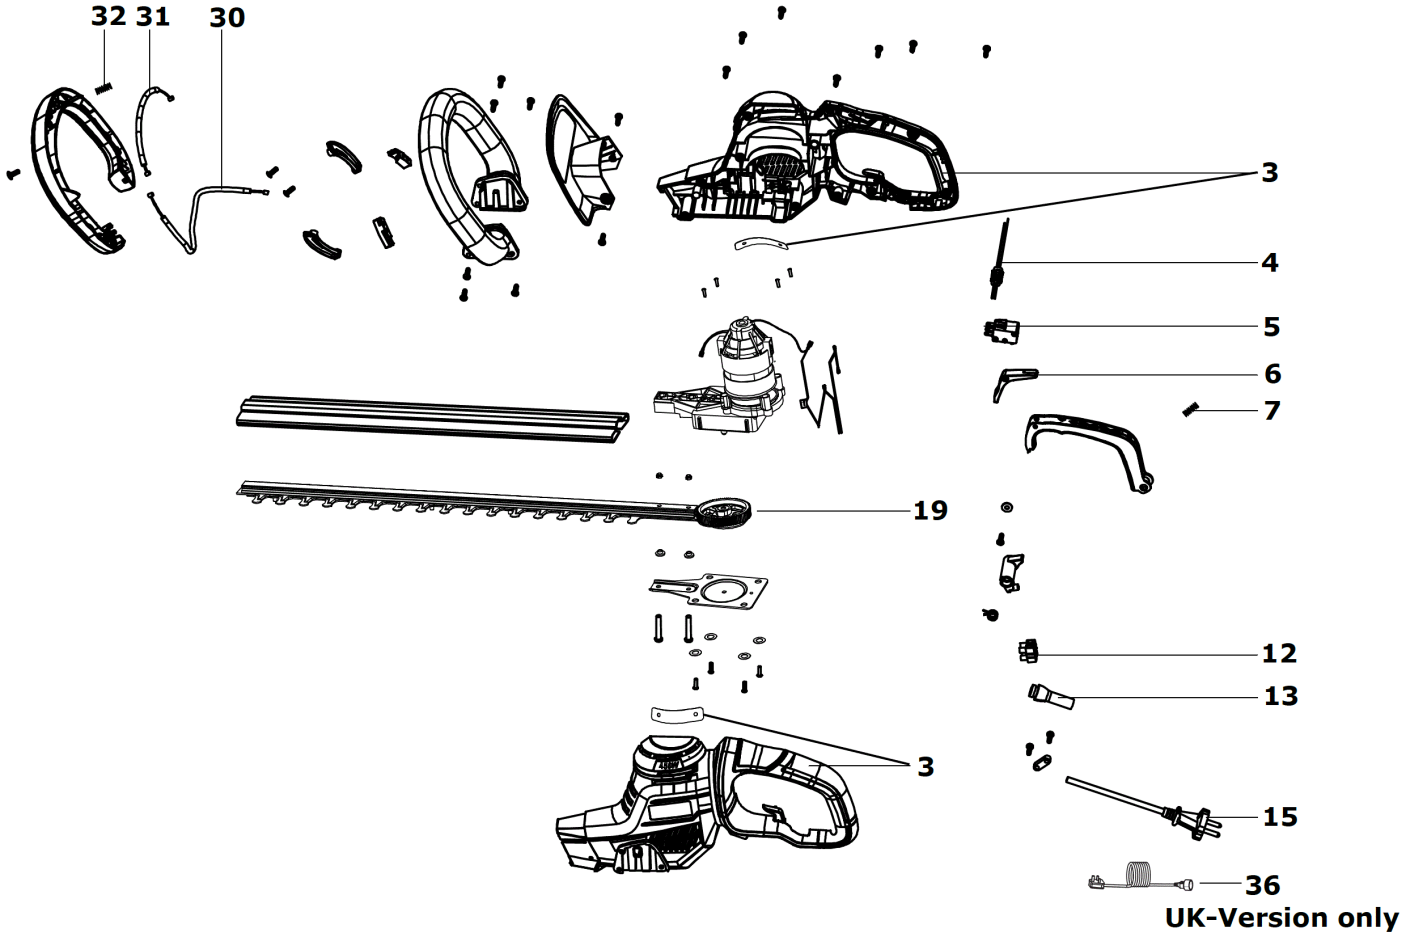

# RHT4550 450 W Elektro-Heckenschere GB2

5133002794 - RHT4550 - 4000462004

4000486952

Position	Quantity	Description	Part number	EAN
1003 1	1	GEHAEUSE	5131040171	4058546052331
1004 2	1	ELEKTRONIK	5131040173	4058546052355
1005 3	1	SCHALTER	5131040174	4058546052362
1006 4	1	HALTERUNG	5131040175	4058546052379
1007 5	1	FEDER	5131040176	4058546052386
1012 6	1	ANSCHLUSS	5131034868	4058546144135
1013 7	1	KNICKSCHUTZ	5131040177	4058546052393
1015 8	1	ELEKTRISCHES KABEL	5131040179	4058546052416
1019 9	1	DOPPELSCHERBLATT	5131040181	4058546052430
1030 10	1	LEITUNG	5131040182	4058546052447
1031 11	1	LEITUNG	5131040183	4058546052454
1032 12	1	FEDER	5131040184	4058546052461