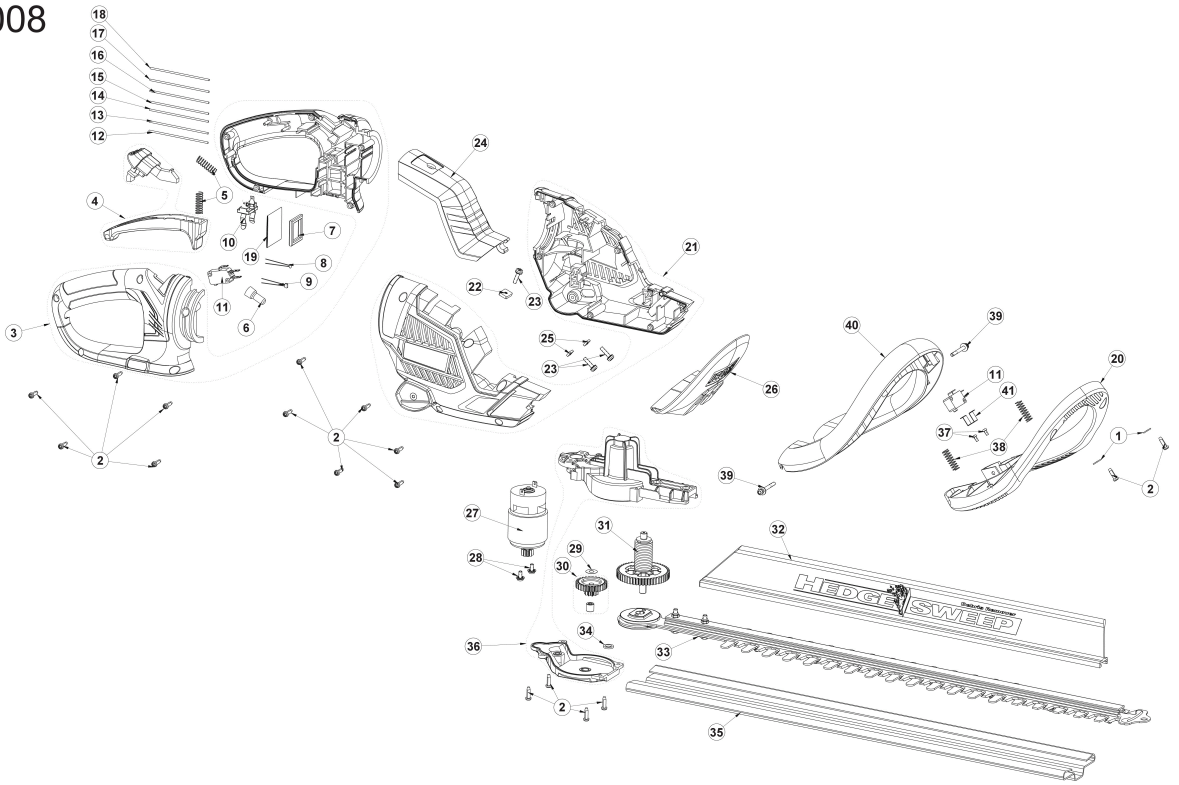

# RHT1851R20 18 V Akku-Heckenschere IN2

5133002831 - RHT1851R20 - 4000462008

4000462008

Position	Quantity	Description	Part number	EAN
1001 1	2	SCHEIBE	5131035879	4058546152680
1002 2	17	SCHRAUBE	5131035460	4058546148829
1003 3	1	HANDGRIFF	5131035482	4058546148997
1004 4	1	DRUECKER	5131035483	4058546149000
1005 5	2	FEDER	Item discontinued(5131035869)	
1006 6	1	VERBINDUNGSSTUECK	5131039361	4058546042196
1007 7	1	MAGNET	Item discontinued(5131034760)	
1008 8	1	KONDENSATOR	Item discontinued(5131037524)	
1009 9	1	KONDENSATOR	5131037525	4002395285235
1010 10	1	PLATTE	5131035461	4058546011659
1011 11	2	SCHALTER	5131035462	4058546148836
1012 12	1	LEITUNG	5131035485	4058546149017
1013 13	1	LEITUNG	5131035486	4058546149024
1014 14	1	LEITUNG	5131035487	4058546149031
1015 15	1	LEITUNG	5131035488	4058546149048
1016 16	1	LEITUNG	5131035489	4058546149055
1017 17	1	LEITUNG	5131035490	4058546149062
1018 18	1	LEITUNG	5131035491	4058546149079
1019 19	1	ISOLIERUNG	5131039362	4058546042202
1020 20	1	DECKEL	5131035499	4058546149130
1021 21	1	GEHAEUSE	5131035492	4058546149086
1022 22	1	MUTTER	5131035493	4058546149093
1023 23	3	SCHRAUBE	5131035494	4058546149109
1024 24	1	DECKEL	Item discontinued(5131035495)	
1025 25	2	MUTTER	5131016151	4058546067533
1026 26	1	SCHUTZ	Item discontinued(5131035464)	
1027 27	1	MOTOR	5131035465	4058546148867
1028 28	2	SCHRAUBE	Item discontinued(5131035466)	
1029 29	1	SCHEIBE	5131035467	4058546148881
1030 30	1	ZAHNRAD	Item discontinued(5131037526)	
1031 31	1	ZAHNRAD	5131035469	4058546148904
1032 32	1	ABWEISER	5131035478	4058546148973
1033 33	1	DOPPELSCHERBLATT	Item discontinued(5131039363)	
1034 34	1	SCHEIBE	Item discontinued(5131035472)	
1035 35	1	SCHWERTSCHUTZ	5131035480	4058546148980
1036 36	1	GETRIEBEKASTEN	5131037527	4002395285259
1037 37	2	SCHRAUBE	Item discontinued(5131035881)	
1038 38	2	FEDER	Item discontinued(5131035882)	
1039 39	2	SCHRAUBE	5131035477	4058546148966
1040 40	1	HANDGRIFFHALTER	5131037321	4002395278763
1041 41	1	TRAEGER	Item discontinued(5131035880)	