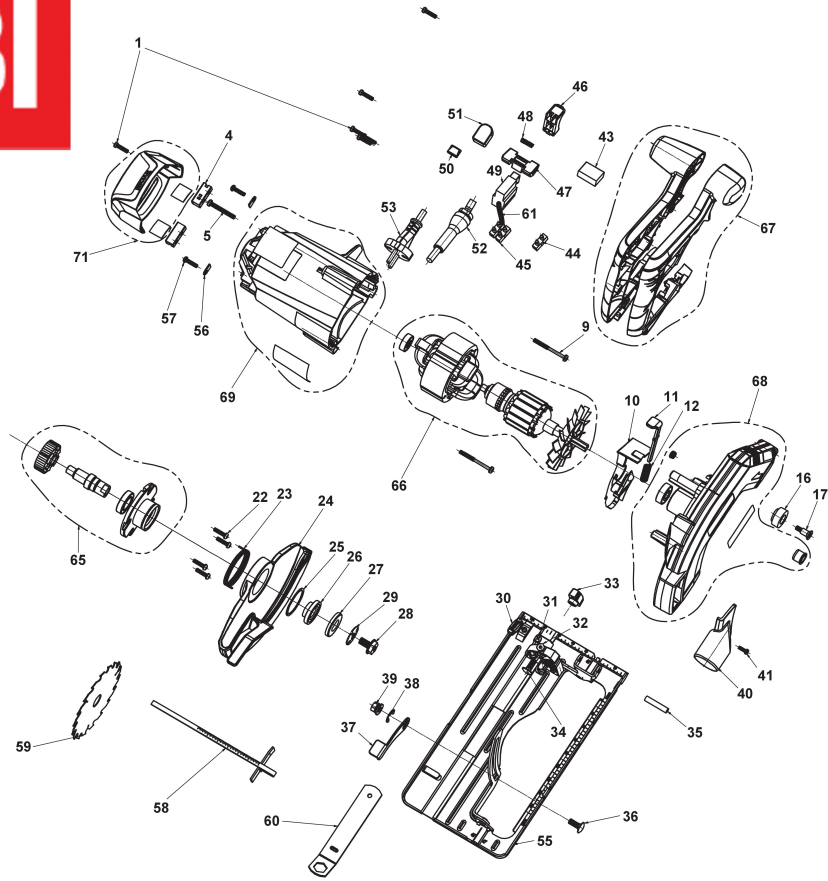

RCS1400-G 1400 W Handkreissaege GB2

5133002897 - RCS1400-G - 4000462011

4000462011
4000462012

Position	Quantity	Description	Part number	EAN
1001 1	8	SCHRAUBE	Item discontinued(5131026648)	
1004 2	1	KOHLEBUERSTE	5131040104	4058546051662
1005 3	3	SCHRAUBE	5131040106	4058546051686
1009 4	2	SCHRAUBE	5131031101	4058546127732
1010 5	1	GEHAEUSEFUEHRUNG	Item discontinued(5131031102)	
1011 6	1	SPINDELARRETIERUNG	5131031103	4058546127756
1012 7	1	FEDER	5131031104	4058546189464
1016 8	1	STOSSFAENGER	5131031109	4058546127787
1017 9	1	SCHRAUBE	5131031110	4058546127794
1022 10	4	SCHRAUBE	Item discontinued(5131020051)	
1023 11	1	FEDER	5131031115	4058546127831
1024 12	1	TRENNSCHUTZHAUBE	5131031116	4058546127848
1025 13	1	RETAINING RING	5131031117	4058546127855
1026 14	1	FLANSCHSCHEIBE	5131031118	4058546127862
1027 15	1	FLANSCHSCHEIBE	5131031119	4058546127879
1028 16	1	SCHRAUBE	5131031120	4058546127886
1029 17	1	FEDERRING	5131031158	4058546128180
1030 18	1	SCHLOSS	5131031122	4058546127909
1031 19	1	MUTTER	Item discontinued(5131019732)	
1032 20	1	SCHRAUBE	Item discontinued(5131019731)	
1033 21	1	SCHLOSS	Item discontinued(5131031124)	
1034 22	1	SCHRAUBE	Item discontinued(5131019736)	
1035 23	1	ZYLINDERSTIFT	5131031125	4058546127923
1036 24	1	BEFESTIGUNGSBOLZEN	5131031126	4058546127930
1037 25	1	ARM	5131031127	4058546127947
1038 26	1	SICHERUNGSRING	5131031128	4058546127954
1039 27	1	FLANSMUTTER	5131031946	4058546056780
1040 28	1	TRENNABSAUG-SET	5131031130	4058546127978
1041 29	1	SCHRAUBE	Item discontinued(5131019546)	
1043 30	1	KONDENSATOR	5131031161	4058546189587
1044 31	1	ANSCHLUSSKLEMME	Item discontinued(5131031134)	
1045 32	1	KLEMMLEISTE	Item discontinued(5131012421)	
1046 33	1	DRUECKER	5131031135	4058546127992
1047 34	1	DRUECKER	Item discontinued(5131031136)	
1048 35	1	FEDER	Item discontinued(5131011719)	
1049 36	1	EIN-AUS-SCHALTER	5131031137	4058546128012
1050 37	1	DECKEL	Item discontinued(5131031138)	
1051 38	1	LINSE-POLSTER	Item discontinued(5131031139)	
1052 39	1	KNICKSCHUTZ	Item discontinued(5131031140)	
1053 40	1	ANSCHLUSSLEITUNG	Item discontinued(5131031142)	
1055 41	1	GRUNDPLATTE	5131040107	4058546051693
1056 42	2	BUERSTENABDECKUNG	5131033581	4002395147342
1057 43	2	SCHRAUBE	Item discontinued(5131011573)	
1058 44	1	Parallelschlag fuer R18CS-0	5131001023	4058546338626
1059 45	1	CSB190A1 Saegeblatt 190/16mm 24Z	5132002580	4892210120472
1060 46	1	SCHLUESSEL	5131040108	4058546051709
1061 47	2	LEITUNG	Item discontinued(5131031951)	
1065 48	1	GETRIEBEBAUSATZ	5131031948	4058546056766
1066 49	1	MOTOREINHEIT	Item discontinued(5131040109)	
1067 50	1	MOTORGEHAEUSE	Item discontinued(5131031947)	