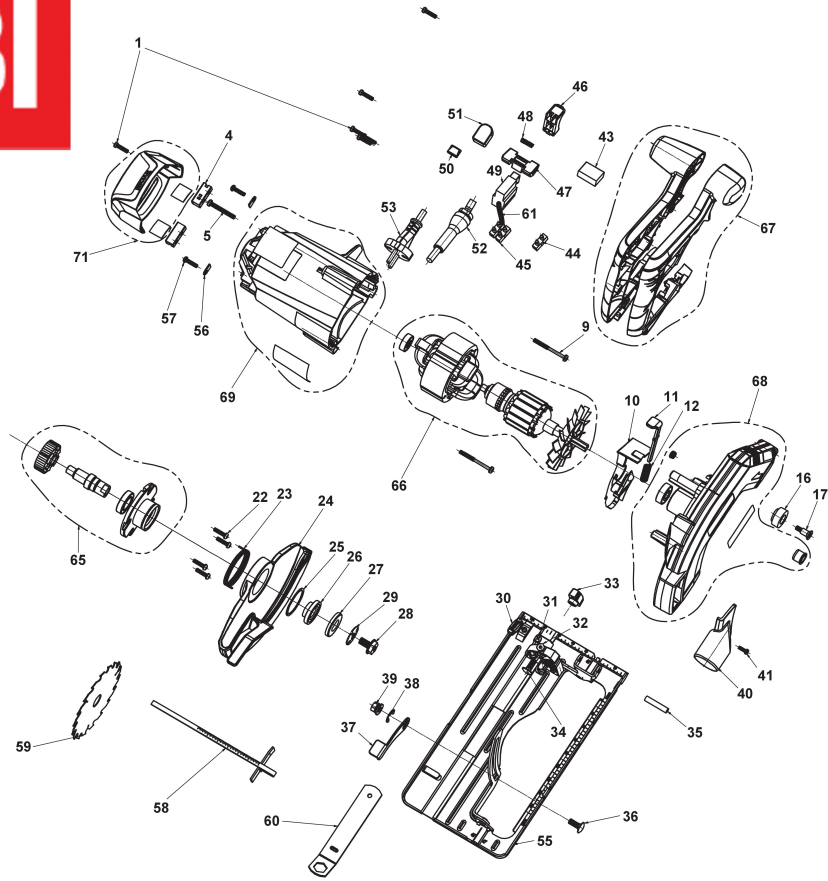

RCS1400-G 1400W Handkreissaeger IN2

5133002778 - RCS1400-G - 4000462012

4000462011
4000462012

Position	Quantity	Description	Part number	EAN
1001 1	8	SCHRAUBE	Item discontinued(5131026648)	
1004 2	1	KOHLEBUERSTE	5131040104	4058546051662
1005 3	3	SCHRAUBE	5131040106	4058546051686
1009 4	2	SCHRAUBE	5131031101	4058546127732
1010 5	1	GEHAEUSEFUEHRUNG	Item discontinued(5131031102)	
1011 6	1	SPINDELARRETIERUNG	5131031103	4058546127756
1012 7	1	FEDER	5131031104	4058546189464
1016 8	1	STOSSFAENGER	5131031109	4058546127787
1017 9	1	SCHRAUBE	5131031110	4058546127794
1022 10	4	SCHRAUBE	Item discontinued(5131020051)	
1023 11	1	FEDER	5131031115	4058546127831
1024 12	1	TRENNSCHUTZHAUBE	5131031116	4058546127848
1025 13	1	RETAINING RING	5131031117	4058546127855
1026 14	1	FLANSCHSCHEIBE	5131031118	4058546127862
1027 15	1	FLANSCHSCHEIBE	5131031119	4058546127879
1028 16	1	SCHRAUBE	5131031120	4058546127886
1029 17	1	FEDERRING	5131031158	4058546128180
1030 18	1	SCHLOSS	5131031122	4058546127909
1031 19	1	MUTTER	Item discontinued(5131019732)	
1032 20	1	SCHRAUBE	Item discontinued(5131019731)	
1033 21	1	SCHLOSS	Item discontinued(5131031124)	
1034 22	1	SCHRAUBE	Item discontinued(5131019736)	
1035 23	1	ZYLINDERSTIFT	5131031125	4058546127923
1036 24	1	BEFESTIGUNGSBOLZEN	5131031126	4058546127930
1037 25	1	ARM	5131031127	4058546127947
1038 26	1	SICHERUNGSRING	5131031128	4058546127954
1039 27	1	FLANSCHMUTTER	5131031946	4058546056780
1040 28	1	TRENNABSAUG-SET	5131031130	4058546127978
1041 29	1	SCHRAUBE	Item discontinued(5131019546)	
1043 30	1	KONDENSATOR	5131031161	4058546189587
1044 31	1	ANSCHLUSSKLEMME	Item discontinued(5131031134)	
1045 32	1	KLEMMLEISTE	Item discontinued(5131012421)	
1046 33	1	DRUECKER	5131031135	4058546127992
1047 34	1	DRUECKER	Item discontinued(5131031136)	
1048 35	1	FEDER	Item discontinued(5131011719)	
1049 36	1	EIN-AUS-SCHALTER	5131031137	4058546128012
1050 37	1	DECKEL	Item discontinued(5131031138)	
1051 38	1	LINSE-POLSTER	Item discontinued(5131031139)	
1052 39	1	KNICKSCHUTZ	Item discontinued(5131031140)	
1053 40	1	ANSCHLUSSLEITUNG	5131031141	4058546128036
1055 41	1	GRUNDPLATTE	5131040107	4058546051693
1056 42	2	BUERSTENABDECKUNG	5131033581	4002395147342
1057 43	2	SCHRAUBE	Item discontinued(5131011573)	
1058 44	1	Parallelschlag fuer R18CS-0	5131001023	4058546338626
1060 45	1	SCHLUESSEL	5131040108	4058546051709
1061 46	2	LEITUNG	Item discontinued(5131031951)	
1065 47	1	GETRIEBEBAUSATZ	5131031948	4058546056766
1066 48	1	MOTOREINHEIT	Item discontinued(5131040109)	
1067 49	1	MOTORGEHAEUSE	Item discontinued(5131031947)	
1068 50	1	SCHUTZHAUBE	5131040110	4058546051723