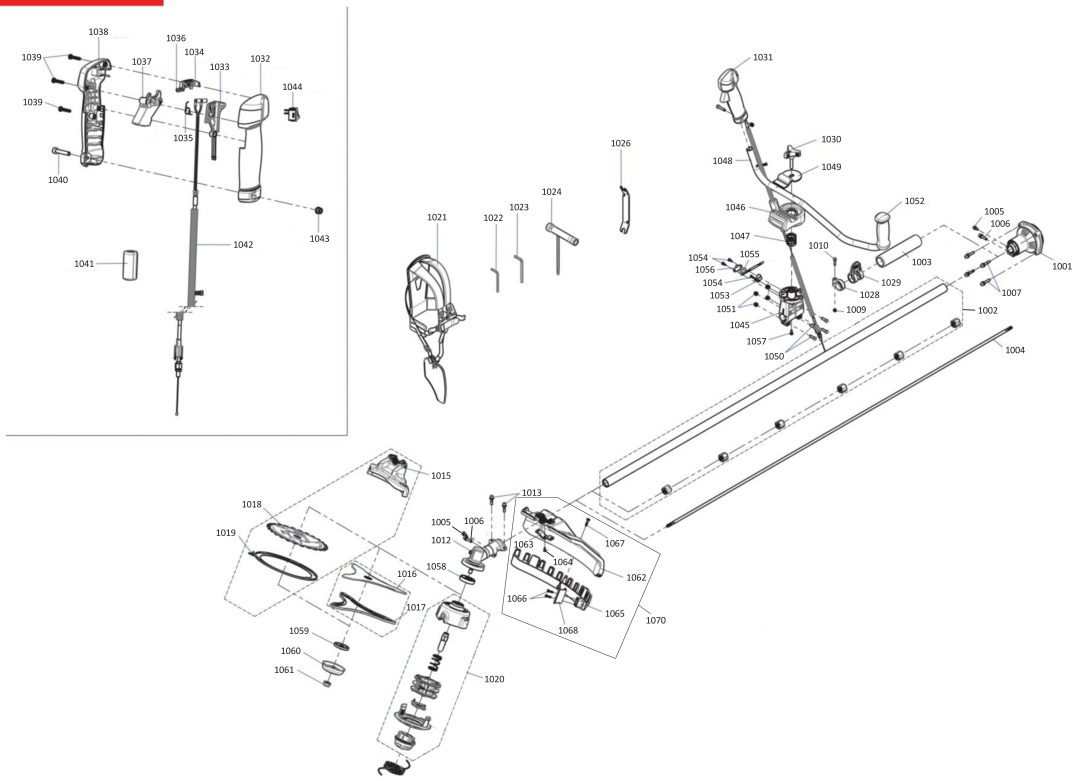

# **RBC42FSBO Motorsense**

**5133002543 - RBC42FSBO - 4000462021**

4000462021  
4000462022  
4000462023

4000462021  
4000462022  
4000462023

Position	Quantity	Description	Part number	EAN
1001 1	1	GETRIEBEKASTEN	5131036890	4002395169061
1002 2	1	ROHR	5131041244	4058546065089
1003 3	1	SCHWAMM	5131036897	4002395169733
1004 4	1	ANTRIEBSWELLE	5131036896	4002395169726
1005 5	2	SCHRAUBE	5131036891	4002395169078
1006 6	2	SCHRAUBE	Item discontinued(5131036892)	
1007 7	4	SCHRAUBE	5131036894	4002395169702
1009 8	1	SCHRAUBE	5131036902	4002395169788
1010 9	1	SCHRAUBE	5131036901	4002395169771
1012 10	1	GETRIEBEKOPF	Item discontinued(5131040903)	
1013 11	2	SCHRAUBE	5131036930	4002395168460
1017 12	1	MESSERSCHUTZ	5131036939	4002395169153
1020 13	1	RAC115 Doppelfadenkopf ReelEasy	5132002578	4892210816863
1021 14	1	HANDSCHLAUFE	5131036942	4002395169184
1022 15	1	SCHLUESSEL	5131036944	4002395169801
1023 16	1	SCHLUESSEL	5131036945	4002395169818
1024 17	1	SCHLUESSEL	5131036946	4002395169825
1026 18	1	DOPP.MAULSCHLUESSEL	5131036943	4002395169191
1028 19	1	KLEMME	5131036899	4002395169757
1029 20	1	KLEMMBUEGEL	5131036900	4002395169764
1030 21	1	KNOPF	5131036904	4002395170401
1031 22	1	HANDGRIFF-SET	5131036910	4002395170463
1032 23	1	GEHAEUSE LINKS	5131036912	4002395170487
1033 24	1	DRUECKER	5131036913	4002395170494
1034 25	1	DICHTUNG	5131036915	4002395171118
1035 26	1	FEDER	5131036916	4002395171125
1036 27	1	FEDER	5131036914	4002395171101
1037 28	1	DRUECKER	Item discontinued(5131036917)	
1038 29	1	GEHAEUSE RECHTS	5131036911	4002395170470
1039 30	3	SCHRAUBE	Item discontinued(5131036918)	
1040 31	1	SCHRAUBE	5131036921	4002395171170
1041 32	1	KNOPF	5131036924	4002395168408
1042 33	1	LEITUNG	5131036920	4002395171163
1043 34	1	MUTTER	Item discontinued(5131036928)	
1044 35	1	SCHALTER	Item discontinued(5131037279)	
1045 36	1	ABSTUETZUNG	5131036909	4002395170456
1046 37	1	ABSTUETZUNG	5131036906	4002395170425
1047 38	1	FEDER	5131036907	4002395170432
1048 39	1	LENKSTANGE	Item discontinued(5131036922)	
1049 40	1	DRUCKBUEGEL	5131036905	4002395170418
1050 41	4	SCHRAUBE	5131036929	4002395168453
1051 42	4	MUTTER	Item discontinued(5131036928)	
1052 43	1	GRIFF LINKS	5131036923	4002395171194
1053 44	1	HALTERUNG	5131036893	4002395169092
1054 45	3	SCHRAUBE	5131036925	4002395168415
1055 46	1	SCHALTER	5131036927	4002395168439
1056 47	1	PLATTE	5131036926	4002395168422
1057 48	1	SCHRAUBE	5131036908	4002395170449
1058 49	1	SCHEIBE	Item discontinued(5131033336)	
1059 50	1	SCHEIBE	5131033337	4002395160952