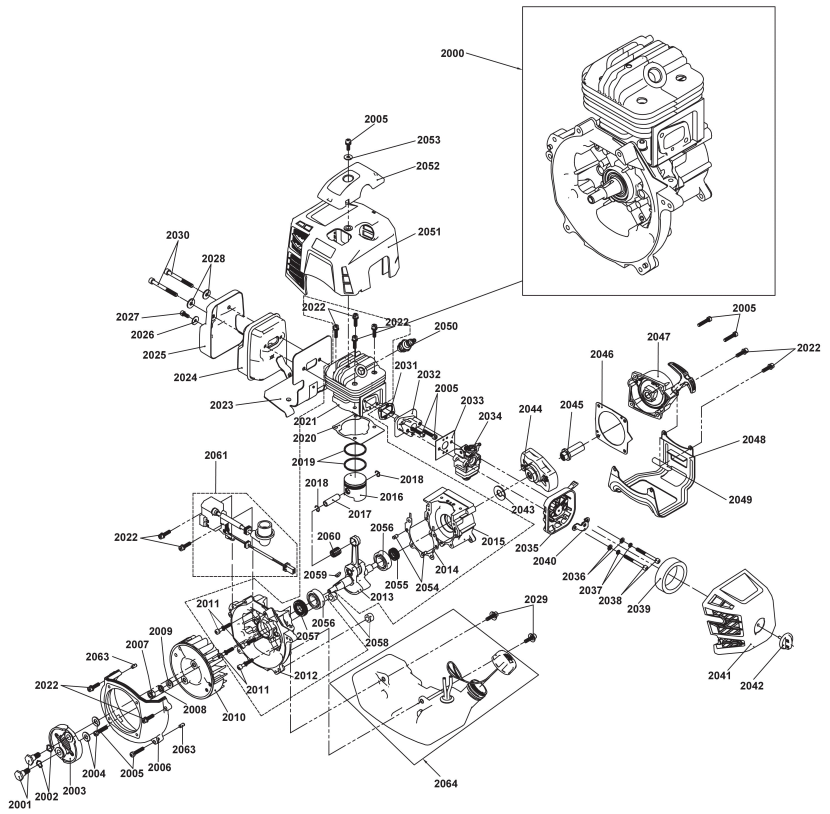

4000462021
4000462022
4000462023