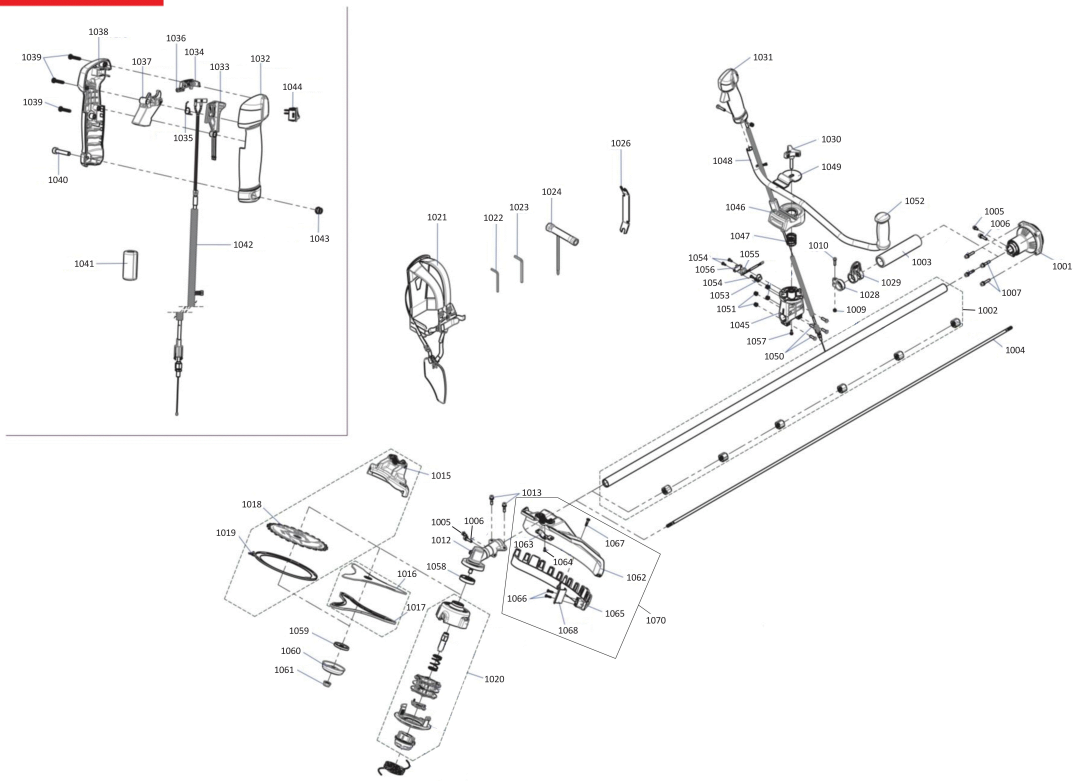

# RBC52FSBO 52 cm<sup>3</sup> Motor-Sense XXX

5133002544 - RBC52FSBO - 4000462022

4000462021  
4000462022  
4000462023

4000462021  
4000462022  
4000462023

Position	Quantity	Description	Part number	EAN
1001 1	1	GETRIEBEKASTEN	5131036890	4002395169061
1002 2	1	ROHR	5131041244	4058546065089
1003 3	1	SCHWAMM	5131036897	4002395169733
1004 4	1	ANTRIEBSWELLE	5131036896	4002395169726
1005 5	2	SCHRAUBE	5131036891	4002395169078
1006 6	2	SCHRAUBE	Item discontinued(5131036892)	
1007 7	4	SCHRAUBE	5131036894	4002395169702
1009 8	1	SCHRAUBE	5131036902	4002395169788
1010 9	1	SCHRAUBE	5131036901	4002395169771
1012 10	1	GETRIEBEKOPF	Item discontinued(5131040903)	
1013 11	2	SCHRAUBE	5131036930	4002395168460
1017 12	1	MESSERSCHUTZ	5131036939	4002395169153
1021 13	1	HANDSCHLAUFE	5131036942	4002395169184
1022 14	1	SCHLUESSEL	5131036944	4002395169801
1023 15	1	SCHLUESSEL	5131036945	4002395169818
1024 16	1	SCHLUESSEL	5131036946	4002395169825
1026 17	1	DOPP.MAULSCHLUESSEL	5131036943	4002395169191
1028 18	1	KLEMME	5131036899	4002395169757
1029 19	1	KLEMMBUEGEL	5131036900	4002395169764
1030 20	1	KNOPF	5131036904	4002395170401
1031 21	1	HANDGRIFF-SET	5131036910	4002395170463
1032 22	1	GEHAEUSE LINKS	5131036912	4002395170487
1033 23	1	DRUECKER	5131036913	4002395170494
1034 24	1	DICHTUNG	5131036915	4002395171118
1035 25	1	FEDER	5131036916	4002395171125
1036 26	1	FEDER	5131036914	4002395171101
1037 27	1	DRUECKER	Item discontinued(5131036917)	
1038 28	1	GEHAEUSE RECHTS	5131036911	4002395170470
1039 29	3	SCHRAUBE	Item discontinued(5131036918)	
1040 30	1	SCHRAUBE	5131036921	4002395171170
1041 31	1	KNOPF	5131036924	4002395168408
1042 32	1	LEITUNG	5131036920	4002395171163
1043 33	1	MUTTER	Item discontinued(5131036928)	
1044 34	1	SCHALTER	Item discontinued(5131037279)	
1045 35	1	ABSTUETZUNG	5131036909	4002395170456
1046 36	1	ABSTUETZUNG	5131036906	4002395170425
1047 37	1	FEDER	5131036907	4002395170432
1048 38	1	LENKSTANGE	Item discontinued(5131036922)	
1049 39	1	DRUCKBUEGEL	5131036905	4002395170418
1050 40	4	SCHRAUBE	5131036929	4002395168453
1051 41	4	MUTTER	Item discontinued(5131036928)	
1052 42	1	GRIFF LINKS	5131036923	4002395171194
1053 43	1	HALTERUNG	5131036893	4002395169092
1054 44	3	SCHRAUBE	5131036925	4002395168415
1055 45	1	SCHALTER	5131036927	4002395168439
1056 46	1	PLATTE	5131036926	4002395168422
1057 47	1	SCHRAUBE	5131036908	4002395170449
1058 48	1	SCHEIBE	Item discontinued(5131033336)	
1059 49	1	SCHEIBE	5131033337	4002395160952
1060 50	1	SCHEIBE	Item discontinued(5131033336)	