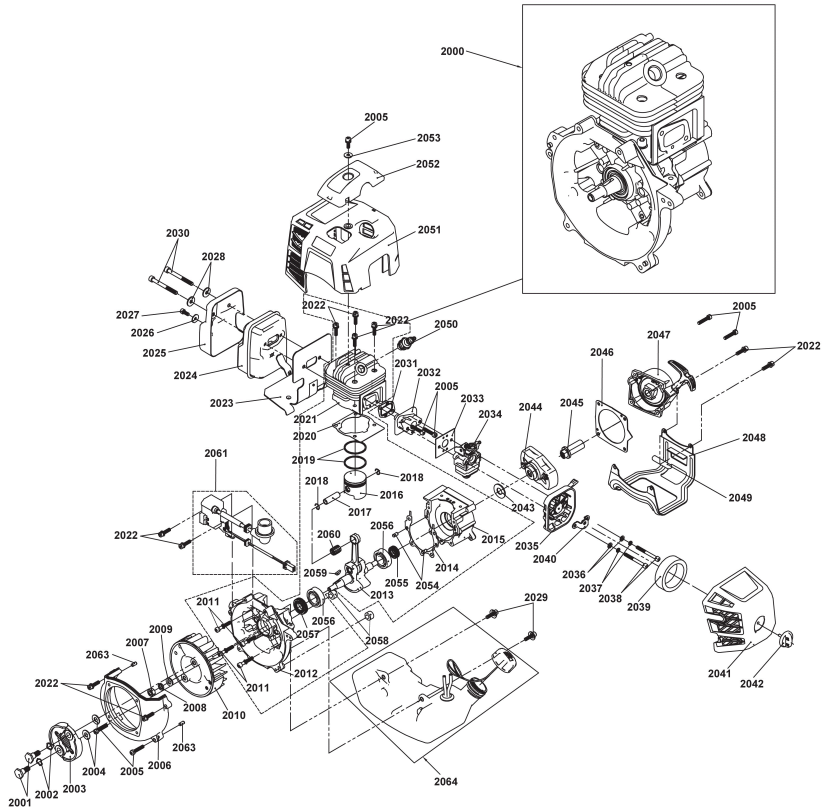

# RBC52FSBO 52 cm<sup>3</sup> Motor-Sense XXX

5133002544 - RBC52FSBO - 4000462022

4000462021  
4000462022  
4000462023

4000462021  
4000462022  
4000462023

Position	Quantity	Description	Part number	EAN
1001 1	1	GETRIEBEKASTEN	5131036890	4002395169061
1002 2	1	ROHR	5131041244	4058546065089
1003 3	1	SCHWAMM	5131036897	4002395169733
1004 4	1	ANTRIEBSWELLE	5131036896	4002395169726
1005 5	2	SCHRAUBE	5131036891	4002395169078
1006 6	2	SCHRAUBE	Item discontinued(5131036892)	
1007 7	4	SCHRAUBE	5131036894	4002395169702
1009 8	1	SCHRAUBE	5131036902	4002395169788
1010 9	1	SCHRAUBE	5131036901	4002395169771
1012 10	1	GETRIEBEKOPF	Item discontinued(5131040903)	
1013 11	2	SCHRAUBE	5131036930	4002395168460
1017 12	1	MESSERSCHUTZ	5131036939	4002395169153
1021 13	1	HANDSCHLAUFE	5131036942	4002395169184
1022 14	1	SCHLUESSEL	5131036944	4002395169801
1023 15	1	SCHLUESSEL	5131036945	4002395169818
1024 16	1	SCHLUESSEL	5131036946	4002395169825
1026 17	1	DOPP.MAULSCHLUESSEL	5131036943	4002395169191
1028 18	1	KLEMME	5131036899	4002395169757
1029 19	1	KLEMMBUEGEL	5131036900	4002395169764
1030 20	1	KNOPF	5131036904	4002395170401
1031 21	1	HANDGRIFF-SET	5131036910	4002395170463
1032 22	1	GEHAEUSE LINKS	5131036912	4002395170487
1033 23	1	DRUECKER	5131036913	4002395170494
1034 24	1	DICHTUNG	5131036915	4002395171118
1035 25	1	FEDER	5131036916	4002395171125
1036 26	1	FEDER	5131036914	4002395171101
1037 27	1	DRUECKER	Item discontinued(5131036917)	
1038 28	1	GEHAEUSE RECHTS	5131036911	4002395170470
1039 29	3	SCHRAUBE	Item discontinued(5131036918)	
1040 30	1	SCHRAUBE	5131036921	4002395171170
1041 31	1	KNOPF	5131036924	4002395168408
1042 32	1	LEITUNG	5131036920	4002395171163
1043 33	1	MUTTER	Item discontinued(5131036928)	
1044 34	1	SCHALTER	Item discontinued(5131037279)	
1045 35	1	ABSTUETZUNG	5131036909	4002395170456
1046 36	1	ABSTUETZUNG	5131036906	4002395170425
1047 37	1	FEDER	5131036907	4002395170432
1048 38	1	LENKSTANGE	Item discontinued(5131036922)	
1049 39	1	DRUCKBUEGEL	5131036905	4002395170418
1050 40	4	SCHRAUBE	5131036929	4002395168453
1051 41	4	MUTTER	Item discontinued(5131036928)	
1052 42	1	GRIFF LINKS	5131036923	4002395171194
1053 43	1	HALTERUNG	5131036893	4002395169092
1054 44	3	SCHRAUBE	5131036925	4002395168415
1055 45	1	SCHALTER	5131036927	4002395168439
1056 46	1	PLATTE	5131036926	4002395168422
1057 47	1	SCHRAUBE	5131036908	4002395170449
1058 48	1	SCHEIBE	Item discontinued(5131033336)	
1059 49	1	SCHEIBE	5131033337	4002395160952
1060 50	1	SCHEIBE	Item discontinued(5131033336)	