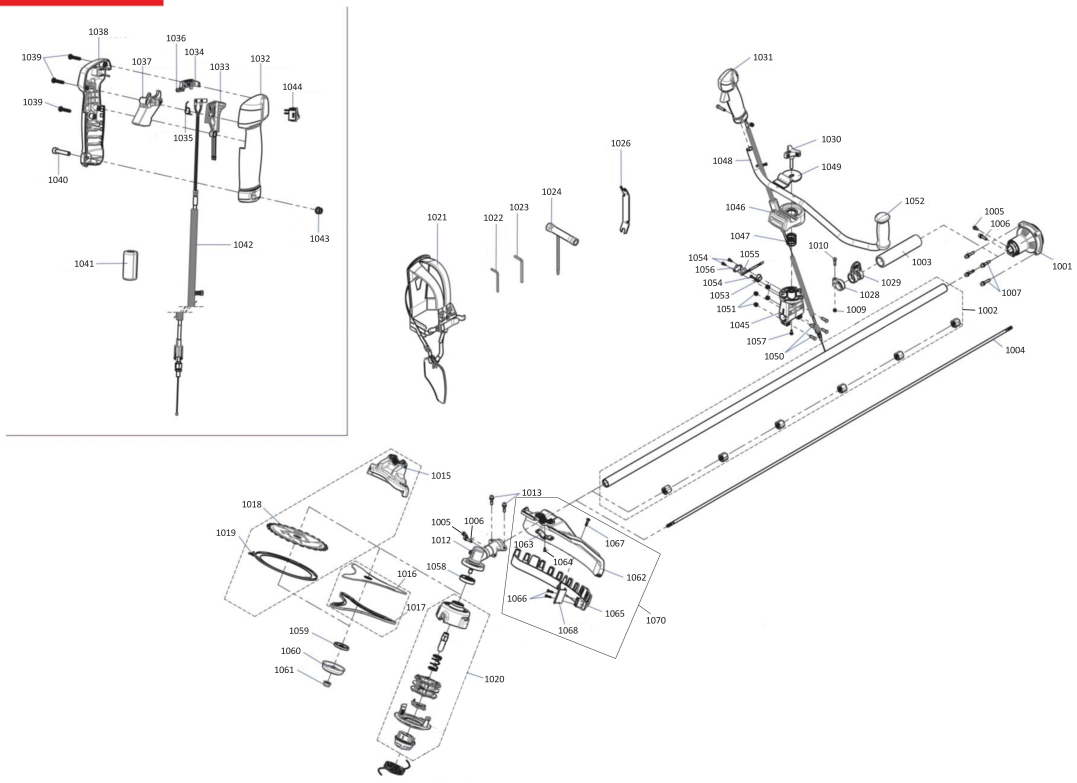

RBC52FSBOS Motorsense

5133002545 - RBC52FSBOS - 4000462023

4000462021
4000462022
4000462023

4000462021
4000462022
4000462023

Position	Quantity	Description	Part number	EAN
1001 1	1	GETRIEBEKASTEN	5131036890	4002395169061
1002 2	1	ROHR	5131041244	4058546065089
1003 3	1	SCHWAMM	5131036897	4002395169733
1004 4	1	ANTRIEBSWELLE	5131036896	4002395169726
1005 5	2	SCHRAUBE	5131036891	4002395169078
1006 6	2	SCHRAUBE	Item discontinued(5131036892)	
1007 7	4	SCHRAUBE	5131036894	4002395169702
1009 8	1	SCHRAUBE	5131036902	4002395169788
1010 9	1	SCHRAUBE	5131036901	4002395169771
1012 10	1	GETRIEBEKOPF	Item discontinued(5131040903)	
1013 11	2	SCHRAUBE	5131036930	4002395168460
1017 12	1	MESSERSCHUTZ	5131036939	4002395169153
1019 13	1	MESSERSCHUTZ	5131037278	4002395278664
1021 14	1	HANDSCHLAUFE	5131036942	4002395169184
1022 15	1	SCHLUESSEL	5131036944	4002395169801
1023 16	1	SCHLUESSEL	5131036945	4002395169818
1024 17	1	SCHLUESSEL	5131036946	4002395169825
1026 18	1	DOPP.MAULSCHLUESSEL	5131036943	4002395169191
1028 19	1	KLEMME	5131036899	4002395169757
1029 20	1	KLEMMBUEGEL	5131036900	4002395169764
1030 21	1	KNOPF	5131036904	4002395170401
1031 22	1	HANDGRIFF-SET	5131036910	4002395170463
1032 23	1	GEHAEUSE LINKS	5131036912	4002395170487
1033 24	1	DRUECKER	5131036913	4002395170494
1034 25	1	DICHTUNG	5131036915	4002395171118
1035 26	1	FEDER	5131036916	4002395171125
1036 27	1	FEDER	5131036914	4002395171101
1037 28	1	DRUECKER	Item discontinued(5131036917)	
1038 29	1	GEHAEUSE RECHTS	5131036911	4002395170470
1039 30	3	SCHRAUBE	Item discontinued(5131036918)	
1040 31	1	SCHRAUBE	5131036921	4002395171170
1041 32	1	KNOPF	5131036924	4002395168408
1042 33	1	LEITUNG	5131036920	4002395171163
1043 34	1	MUTTER	Item discontinued(5131036928)	
1044 35	1	SCHALTER	Item discontinued(5131037279)	
1045 36	1	ABSTUETZUNG	5131036909	4002395170456
1046 37	1	ABSTUETZUNG	5131036906	4002395170425
1047 38	1	FEDER	5131036907	4002395170432
1048 39	1	LENKSTANGE	Item discontinued(5131036922)	
1049 40	1	DRUCKBUEGEL	5131036905	4002395170418
1050 41	4	SCHRAUBE	5131036929	4002395168453
1051 42	4	MUTTER	Item discontinued(5131036928)	
1052 43	1	GRIFF LINKS	5131036923	4002395171194
1053 44	1	HALTERUNG	5131036893	4002395169092
1054 45	3	SCHRAUBE	5131036925	4002395168415
1055 46	1	SCHALTER	5131036927	4002395168439
1056 47	1	PLATTE	5131036926	4002395168422
1057 48	1	SCHRAUBE	5131036908	4002395170449
1058 49	1	SCHEIBE	Item discontinued(5131033336)	
1059 50	1	SCHEIBE	5131033337	4002395160952