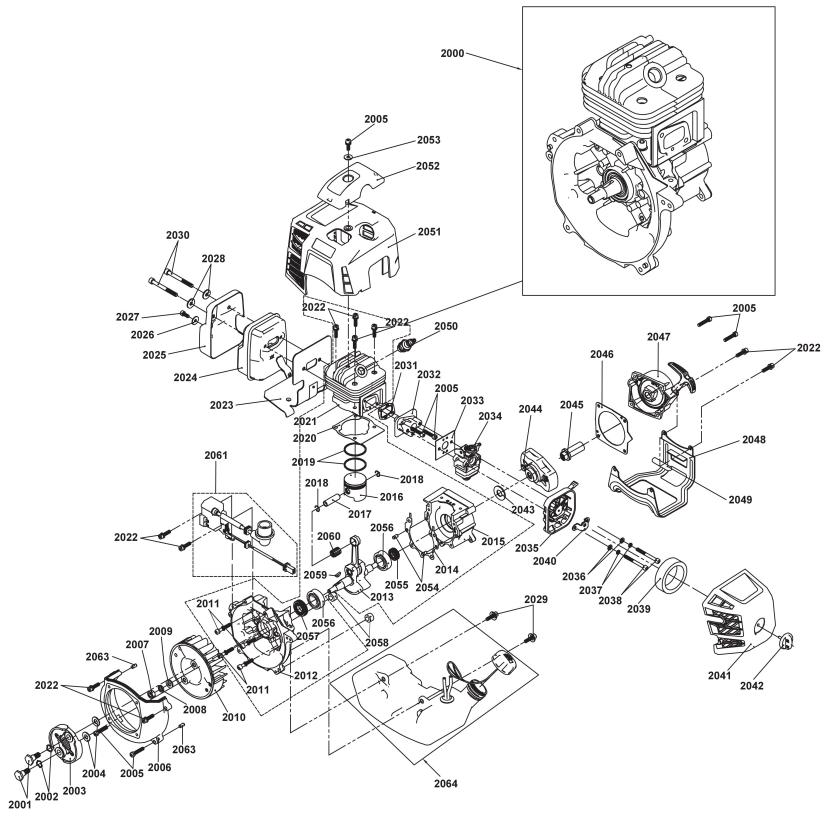

RBC52FSBOS Motorsense

5133002545 - RBC52FSBOS - 4000462023

4000462021
4000462022
4000462023

4000462021
4000462022
4000462023

Position	Quantity	Description	Part number	EAN
1001 1	1	GETRIEBEKASTEN	5131036890	4002395169061
1002 2	1	ROHR	5131041244	4058546065089
1003 3	1	SCHWAMM	5131036897	4002395169733
1004 4	1	ANTRIEBSWELLE	5131036896	4002395169726
1005 5	2	SCHRAUBE	5131036891	4002395169078
1006 6	2	SCHRAUBE	Item discontinued(5131036892)	
1007 7	4	SCHRAUBE	5131036894	4002395169702
1009 8	1	SCHRAUBE	5131036902	4002395169788
1010 9	1	SCHRAUBE	5131036901	4002395169771
1012 10	1	GETRIEBEKOPF	Item discontinued(5131040903)	
1013 11	2	SCHRAUBE	5131036930	4002395168460
1017 12	1	MESSERSCHUTZ	5131036939	4002395169153
1019 13	1	MESSERSCHUTZ	5131037278	4002395278664
1021 14	1	HANDSCHLAUFE	5131036942	4002395169184
1022 15	1	SCHLUESSEL	5131036944	4002395169801
1023 16	1	SCHLUESSEL	5131036945	4002395169818
1024 17	1	SCHLUESSEL	5131036946	4002395169825
1026 18	1	DOPP.MAULSCHLUESSEL	5131036943	4002395169191
1028 19	1	KLEMME	5131036899	4002395169757
1029 20	1	KLEMMBUEGEL	5131036900	4002395169764
1030 21	1	KNOPF	5131036904	4002395170401
1031 22	1	HANDGRIFF-SET	5131036910	4002395170463
1032 23	1	GEHAEUSE LINKS	5131036912	4002395170487
1033 24	1	DRUECKER	5131036913	4002395170494
1034 25	1	DICHTUNG	5131036915	4002395171118
1035 26	1	FEDER	5131036916	4002395171125
1036 27	1	FEDER	5131036914	4002395171101
1037 28	1	DRUECKER	Item discontinued(5131036917)	
1038 29	1	GEHAEUSE RECHTS	5131036911	4002395170470
1039 30	3	SCHRAUBE	Item discontinued(5131036918)	
1040 31	1	SCHRAUBE	5131036921	4002395171170
1041 32	1	KNOPF	5131036924	4002395168408
1042 33	1	LEITUNG	5131036920	4002395171163
1043 34	1	MUTTER	Item discontinued(5131036928)	
1044 35	1	SCHALTER	Item discontinued(5131037279)	
1045 36	1	ABSTUETZUNG	5131036909	4002395170456
1046 37	1	ABSTUETZUNG	5131036906	4002395170425
1047 38	1	FEDER	5131036907	4002395170432
1048 39	1	LENKSTANGE	Item discontinued(5131036922)	
1049 40	1	DRUCKBUEGEL	5131036905	4002395170418
1050 41	4	SCHRAUBE	5131036929	4002395168453
1051 42	4	MUTTER	Item discontinued(5131036928)	
1052 43	1	GRIFF LINKS	5131036923	4002395171194
1053 44	1	HALTERUNG	5131036893	4002395169092
1054 45	3	SCHRAUBE	5131036925	4002395168415
1055 46	1	SCHALTER	5131036927	4002395168439
1056 47	1	PLATTE	5131036926	4002395168422
1057 48	1	SCHRAUBE	5131036908	4002395170449
1058 49	1	SCHEIBE	Item discontinued(5131033336)	
1059 50	1	SCHEIBE	5131033337	4002395160952