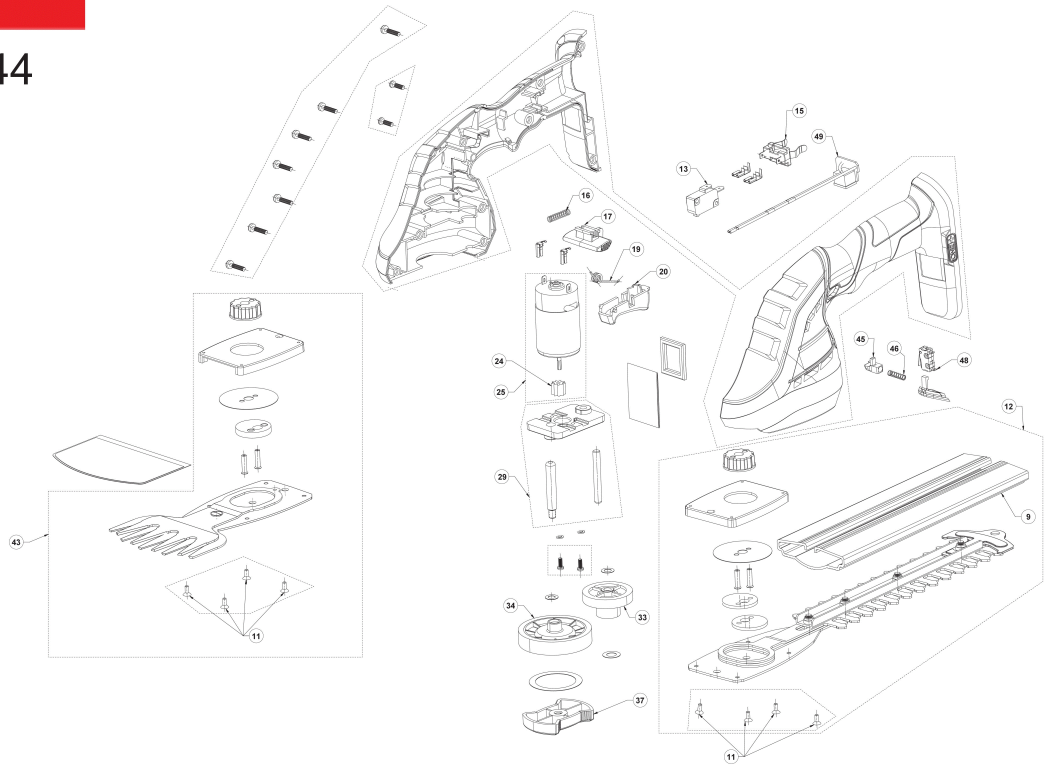

RGS1822-120 GRAS+STRAUCHSCHERE GB2

5133005751 - RGS1822-120 - 4000462044

4000462044

Position	Quantity	Description	Part number	EAN
1009 1	1	KLINGE	5131009078	4058546044954
1011 2	8	SCHRAUBE	5131011398	4058546044947
1012 3	1	HECKENSCHERBLATT	5131048739	4058546548681
1013 4	1	SCHALTER	5131016262	4058546103675
1015 5	1	PLATTE	Item discontinued(5131008325)	
1016 6	1	FEDER	Item discontinued(5131016193)	
1017 7	1	DRUECKER	5131039518	4058546043766
1019 8	1	FEDER	Item discontinued(5131011722)	
1020 9	1	DRUECKER	5131039519	4058546043773
1024 10	1	ZAHNRAD	5131039520	4058546043780
1025 11	1	MOTOR	Item discontinued(5131006711)	
1029 12	1	MOTORTRAEGER	5131008434	4058546092719
1033 13	1	ZAHNRAD	Item discontinued(5131009074)	
1034 14	1	ZAHNRAD	Item discontinued(5131009073)	
1037 15	1	KNOPF	5131008432	4058546044909
1043 16	1	GRASSCHERENMESSER	5131048740	4058546548698
1045 17	1	SCHIEBER	5131039521	4058546043797
1046 18	1	FEDER	5131034745	4058546143381
1048 19	1	SCHALTER	Item discontinued(5131039522)	
1049 20	1	ELEKTRONIK	5131039523	4058546043810