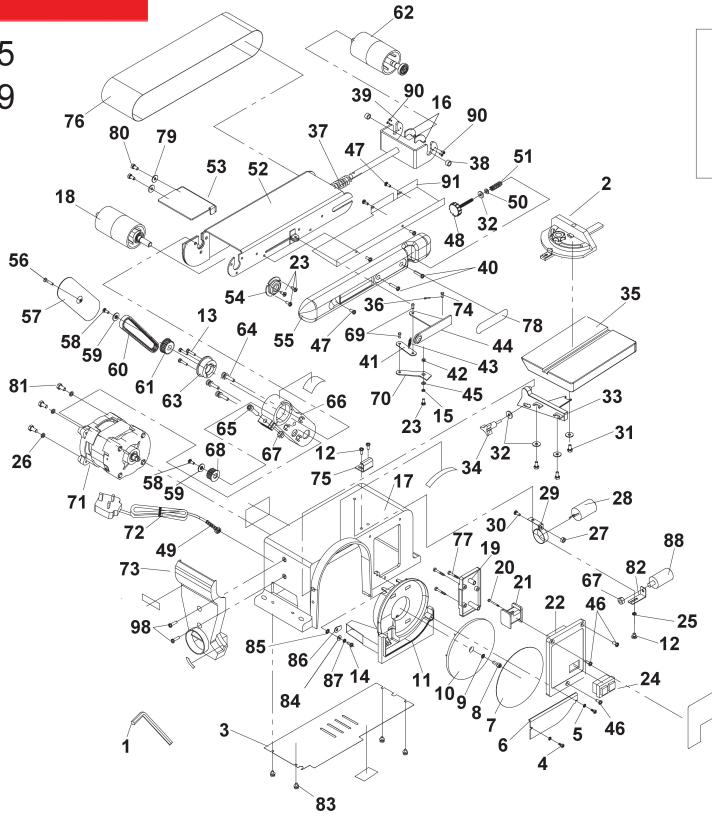

RBDS4601G 375W Band-/Tellerschleifer IN2

5133002858 - RBDS4601G - 4000462049

4000444865
4000462049

Position	Quantity	Description	Part number	EAN
1001 1	1	SCHLUESSEL	5131037537	4002395285952
1002 2	1	WINKELANSCHLAG	Item discontinued(5131037538)	
1003 3	1	ABDECKUNG	Item discontinued(5131037539)	
1004 4	2	SCHRAUBE	Item discontinued(5131037540)	
1005 5	2	SICHERUNGSSCHEIBE	Item discontinued(5131037541)	
1006 6	1	ABDECKBLECH	Item discontinued(5131037542)	
1007 7	1	SCHLEIFPAPIER	Item discontinued(5131038746)	
1008 8	1	SCHRAUBE	5131037543	4002395286614
1009 9	1	SICHERUNGSSCHEIBE	5131037544	4002395286621
1010 10	1	SCHEIBE	5131037545	4002395286638
1011 11	1	GEHAEUSE	Item discontinued(5131037546)	
1012 12	3	SCHRAUBE	Item discontinued(5131037547)	
1013 13	3	SCHRAUBE	Item discontinued(5131037548)	
1014 14	1	SCHRAUBE	Item discontinued(5131037549)	
1015 15	1	SCHEIBE	Item discontinued(5131037550)	
1016 16	2	ABDECKUNG	5131037551	4002395286690
1017 17	1	GEHAEUSE	Item discontinued(5131037552)	
1018 18	1	ANTRIEBSROLLE	5131037553	4002395283910
1019 19	1	ABDECKUNG	Item discontinued(5131037554)	
1020 20	1	SCHRAUBE	Item discontinued(5131037555)	
1021 21	1	WECHSELSTROMRELAIS	Item discontinued(5131037556)	
1022 22	1	ABDECKUNG	Item discontinued(5131037557)	
1023 23	4	SCHRAUBE	Item discontinued(5131037558)	
1024 24	1	SCHALTER	5131037559	4002395283972
1025 25	1	SCHEIBE	Item discontinued(5131037560)	
1026 26	3	SCHEIBE	Item discontinued(5131037561)	
1027 27	1	MUTTER	Item discontinued(5131037562)	
1028 28	1	KONDENSATOR	5131037563	4002395284610
1029 29	1	BEFESTIGUNGSTEIL	Item discontinued(5131037564)	
1030 30	1	SCHRAUBE	Item discontinued(5131037565)	
1031 31	3	SCHRAUBE	Item discontinued(5131037566)	
1032 32	6	SCHEIBE	Item discontinued(5131037567)	
1033 33	1	HALTERUNG	Item discontinued(5131037568)	
1034 34	1	DREHKNOPF	5131037569	4002395284672
1035 35	1	DREHTISCH	5131037570	4002395284689
1036 36	1	STIFT	Item discontinued(5131037571)	
1037 37	1	FEDER	Item discontinued(5131037572)	
1038 38	2	BUECHSE	Item discontinued(5131037573)	
1039 39	1	ROLLENHALTER	Item discontinued(5131037574)	
1040 40	2	SCHRAUBE	Item discontinued(5131037575)	
1041 41	1	ZWISCHENFLANSCH	Item discontinued(5131037576)	
1042 42	1	HUELSE	Item discontinued(5131037577)	
1043 43	1	FEDER	Item discontinued(5131037578)	
1044 44	1	GRIFF	Item discontinued(5131037579)	
1045 45	1	SCHEIBE	Item discontinued(5131037580)	
1046 46	3	SCHRAUBE	Item discontinued(5131037581)	
1047 47	5	SCHRAUBE	5131037582	4002395286997
1048 48	1	DREHKNOPF	Item discontinued(5131037583)	
1049 49	1	KABELSCHUTZSCHLAUCH	Item discontinued(5131037584)	
1050 50	1	SCHEIBE	Item discontinued(5131037585)	