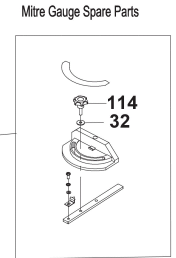

RBDS4601G 375W Band-/Tellerschleifer IN2

5133002858 - RBDS4601G - 4000462049

4000444865
4000462049

Position	Quantity	Description	Part number	EAN
1001 1	1	SCHLUESSEL	5131037537	4002395285952
1002 2	1	WINKELANSCHLAG	Item discontinued(5131037538)	
1003 3	1	ABDECKUNG	Item discontinued(5131037539)	
1004 4	2	SCHRAUBE	Item discontinued(5131037540)	
1005 5	2	SICHERUNGSSCHEIBE	Item discontinued(5131037541)	
1006 6	1	ABDECKBLECH	Item discontinued(5131037542)	
1007 7	1	SCHLEIFPAPIER	Item discontinued(5131038746)	
1008 8	1	SCHRAUBE	5131037543	4002395286614
1009 9	1	SICHERUNGSSCHEIBE	5131037544	4002395286621
1010 10	1	SCHEIBE	5131037545	4002395286638
1011 11	1	GEHAEUSE	Item discontinued(5131037546)	
1012 12	3	SCHRAUBE	Item discontinued(5131037547)	
1013 13	3	SCHRAUBE	Item discontinued(5131037548)	
1014 14	1	SCHRAUBE	Item discontinued(5131037549)	
1015 15	1	SCHEIBE	Item discontinued(5131037550)	
1016 16	2	ABDECKUNG	5131037551	4002395286690
1017 17	1	GEHAEUSE	Item discontinued(5131037552)	
1018 18	1	ANTRIEBSROLLE	5131037553	4002395283910
1019 19	1	ABDECKUNG	Item discontinued(5131037554)	
1020 20	1	SCHRAUBE	Item discontinued(5131037555)	
1021 21	1	WECHSELSTROMRELAIS	Item discontinued(5131037556)	
1022 22	1	ABDECKUNG	Item discontinued(5131037557)	
1023 23	4	SCHRAUBE	Item discontinued(5131037558)	
1024 24	1	SCHALTER	5131037559	4002395283972
1025 25	1	SCHEIBE	Item discontinued(5131037560)	
1026 26	3	SCHEIBE	Item discontinued(5131037561)	
1027 27	1	MUTTER	Item discontinued(5131037562)	
1028 28	1	KONDENSATOR	5131037563	4002395284610
1029 29	1	BEFESTIGUNGSTEIL	Item discontinued(5131037564)	
1030 30	1	SCHRAUBE	Item discontinued(5131037565)	
1031 31	3	SCHRAUBE	Item discontinued(5131037566)	
1032 32	6	SCHEIBE	Item discontinued(5131037567)	
1033 33	1	HALTERUNG	Item discontinued(5131037568)	
1034 34	1	DREHKNOPF	5131037569	4002395284672
1035 35	1	DREHTISCH	5131037570	4002395284689
1036 36	1	STIFT	Item discontinued(5131037571)	
1037 37	1	FEDER	Item discontinued(5131037572)	
1038 38	2	BUECHSE	Item discontinued(5131037573)	
1039 39	1	ROLLENHALTER	Item discontinued(5131037574)	
1040 40	2	SCHRAUBE	Item discontinued(5131037575)	
1041 41	1	ZWISCHENFLANSCH	Item discontinued(5131037576)	
1042 42	1	HUELSE	Item discontinued(5131037577)	
1043 43	1	FEDER	Item discontinued(5131037578)	
1044 44	1	GRIFF	Item discontinued(5131037579)	
1045 45	1	SCHEIBE	Item discontinued(5131037580)	
1046 46	3	SCHRAUBE	Item discontinued(5131037581)	
1047 47	5	SCHRAUBE	5131037582	4002395286997
1048 48	1	DREHKNOPF	Item discontinued(5131037583)	
1049 49	1	KABELSCHUTZSCHLAUCH	Item discontinued(5131037584)	
1050 50	1	SCHEIBE	Item discontinued(5131037585)	