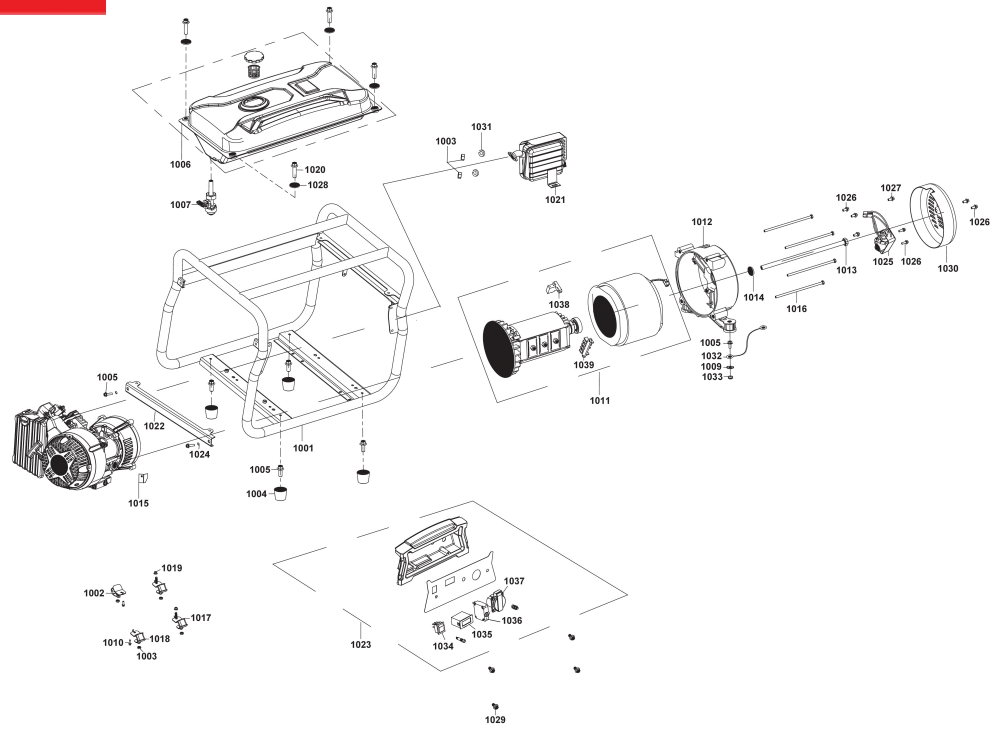

RGN1200 Generator 1200W GB2

5133002560 - RGN1200 - 4000462054

4000462054
4000462055

4000462054
4000462055

Position	Quantity	Description	Part number	EAN
1001 1	1	GESTELL	Item discontinued(5131040073)	
1002 2	1	DAEMPfungSELEMENT	Item discontinued(5131039558)	
1003 3	6	MUTTER	Item discontinued(5131039559)	
1004 4	4	GUMMIFUSS	Item discontinued(5131039560)	
1005 5	7	SCHRAUBE	Item discontinued(5131039561)	
1006 6	1	BEHAELTER	Item discontinued(5131040074)	
1007 7	1	ABSPERRHAHN	Item discontinued(5131039563)	
1009 8	1	DICHTUNG	Item discontinued(5131039564)	
1010 9	2	SCHRAUBE	Item discontinued(5131039565)	
1011 10	1	MOTOREINHEIT	Item discontinued(5131039566)	
1012 11	1	GRUNDKOERPER	Item discontinued(5131039567)	
1013 12	1	BOLZEN	Item discontinued(5131039568)	
1014 13	1	DICHTUNG	Item discontinued(5131039569)	
1015 14	1	BEFESTIGUNGSTEIL	Item discontinued(5131039570)	
1016 15	4	BOLZEN	Item discontinued(5131039571)	
1017 16	2	DAEMPfungSELEMENT	Item discontinued(5131039572)	
1018 17	1	DAEMPfungSELEMENT	Item discontinued(5131039573)	
1019 18	2	MUTTER	Item discontinued(5131039574)	
1020 19	4	SCHRAUBE	Item discontinued(5131039586)	
1021 20	1	SCHALLDAEMPFER	Item discontinued(5131039576)	
1022 21	1	BEFESTIGUNGSTEIL	Item discontinued(5131040075)	
1023 22	1	REGELVORRICHT.	5131040077	4058546051396
1024 23	2	SCHEIBE	Item discontinued(5131039579)	
1025 24	1	REGELVORRICHT.	Item discontinued(5131039580)	
1026 25	7	MUTTER	Item discontinued(5131039581)	
1027 26	1	MUTTER	Item discontinued(5131039582)	
1028 27	4	SCHEIBE	Item discontinued(5131039583)	
1029 28	4	SCHRAUBE	Item discontinued(5131039584)	
1030 29	1	DECKEL	Item discontinued(5131039585)	
1031 30	2	SCHEIBE	Item discontinued(5131039589)	
1032 31	1	LEITUNG	Item discontinued(5131039587)	
1033 32	1	MUTTER	Item discontinued(5131039588)	
1034 33	1	SCHALTER	Item discontinued(5131039590)	
1035 34	1	KONTROLLVORR.	Item discontinued(5131039591)	
1036 35	1	SCHALTER	Item discontinued(5131039592)	
1037 36	1	STECKDOSE	Item discontinued(5131040079)	
1038 37	1	KOHLEBUERSTE	Item discontinued(5131039594)	
1039 38	1	KONTAKT	Item discontinued(5131039595)	
2001 39	1	KURBELGEHAEUSE	Item discontinued(5131039596)	
2002 40	1	LAGER	Item discontinued(5131039597)	
2003 41	2	DICHTUNG	Item discontinued(5131039598)	
2004 42	1	DREHZAHLREGLER	Item discontinued(5131039599)	
2005 43	1	SCHAFT	Item discontinued(5131039600)	
2006 44	1	EINLASSVENTIL	Item discontinued(5131039601)	
2007 45	1	SPLINT	Item discontinued(5131039602)	
2008 46	1	SCHRAUBE	Item discontinued(5131039603)	
2009 47	1	SCHEIBE	Item discontinued(5131039604)	
2010 48	1	SCHALTER	Item discontinued(5131039605)	
2011 49	2	SCHRAUBE	Item discontinued(5131039606)	
2012 50	2	STIFT	Item discontinued(5131039607)	