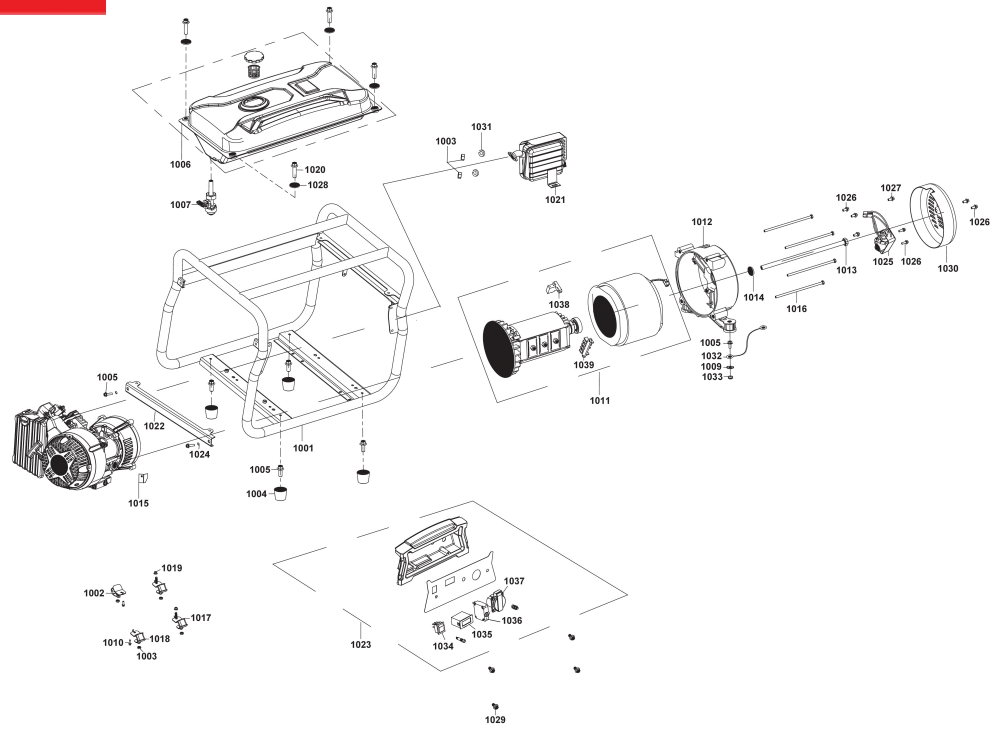

RGN1200 Generator 1200W IN2

5133002559 - RGN1200 - 4000462055

4000462054
4000462055

4000462054
4000462055

Position	Quantity	Description	Part number	EAN
1001 1	1	GESTELL	Item discontinued(5131040073)	
1002 2	1	DAEMPfungSELEMENT	Item discontinued(5131039558)	
1003 3	6	MUTTER	Item discontinued(5131039559)	
1004 4	4	GUMMIFUSS	Item discontinued(5131039560)	
1005 5	7	SCHRAUBE	Item discontinued(5131039561)	
1006 6	1	BEHAELTER	Item discontinued(5131040074)	
1007 7	1	ABSPERRHAHN	Item discontinued(5131039563)	
1009 8	1	DICHTUNG	Item discontinued(5131039564)	
1010 9	2	SCHRAUBE	Item discontinued(5131039565)	
1011 10	1	MOTOREINHEIT	Item discontinued(5131039566)	
1012 11	1	GRUNDKOERPER	Item discontinued(5131039567)	
1013 12	1	BOLZEN	Item discontinued(5131039568)	
1014 13	1	DICHTUNG	Item discontinued(5131039569)	
1015 14	1	BEFESTIGUNGSTEIL	Item discontinued(5131039570)	
1016 15	4	BOLZEN	Item discontinued(5131039571)	
1017 16	2	DAEMPfungSELEMENT	Item discontinued(5131039572)	
1018 17	1	DAEMPfungSELEMENT	Item discontinued(5131039573)	
1019 18	2	MUTTER	Item discontinued(5131039574)	
1020 19	4	SCHRAUBE	Item discontinued(5131039586)	
1021 20	1	SCHALLDAEMPFER	Item discontinued(5131039576)	
1022 21	1	BEFESTIGUNGSTEIL	Item discontinued(5131040075)	
1023 22	1	REGELVORRICHT.	Item discontinued(5131040076)	
1024 23	2	SCHEIBE	Item discontinued(5131039579)	
1025 24	1	REGELVORRICHT.	Item discontinued(5131039580)	
1026 25	7	MUTTER	Item discontinued(5131039581)	
1027 26	1	MUTTER	Item discontinued(5131039582)	
1028 27	4	SCHEIBE	Item discontinued(5131039583)	
1029 28	4	SCHRAUBE	Item discontinued(5131039584)	
1030 29	1	DECKEL	Item discontinued(5131039585)	
1031 30	2	SCHEIBE	Item discontinued(5131039589)	
1032 31	1	LEITUNG	Item discontinued(5131039587)	
1033 32	1	MUTTER	Item discontinued(5131039588)	
1034 33	1	SCHALTER	Item discontinued(5131039590)	
1035 34	1	KONTROLLVORR.	Item discontinued(5131039591)	
1036 35	1	SCHALTER	Item discontinued(5131039592)	
1037 36	1	STECKDOSE	Item discontinued(5131040078)	
1038 37	1	KOHLEBUERSTE	Item discontinued(5131039594)	
1039 38	1	KONTAKT	Item discontinued(5131039595)	
2001 39	1	KURBELGEHAEUSE	Item discontinued(5131039596)	
2002 40	1	LAGER	Item discontinued(5131039597)	
2003 41	2	DICHTUNG	Item discontinued(5131039598)	
2004 42	1	DREHZAHLREGLER	Item discontinued(5131039599)	
2005 43	1	SCHAFT	Item discontinued(5131039600)	
2006 44	1	EINLASSVENTIL	Item discontinued(5131039601)	
2007 45	1	SPLINT	Item discontinued(5131039602)	
2008 46	1	SCHRAUBE	Item discontinued(5131039603)	
2009 47	1	SCHEIBE	Item discontinued(5131039604)	
2010 48	1	SCHALTER	Item discontinued(5131039605)	
2011 49	2	SCHRAUBE	Item discontinued(5131039606)	
2012 50	2	STIFT	Item discontinued(5131039607)	