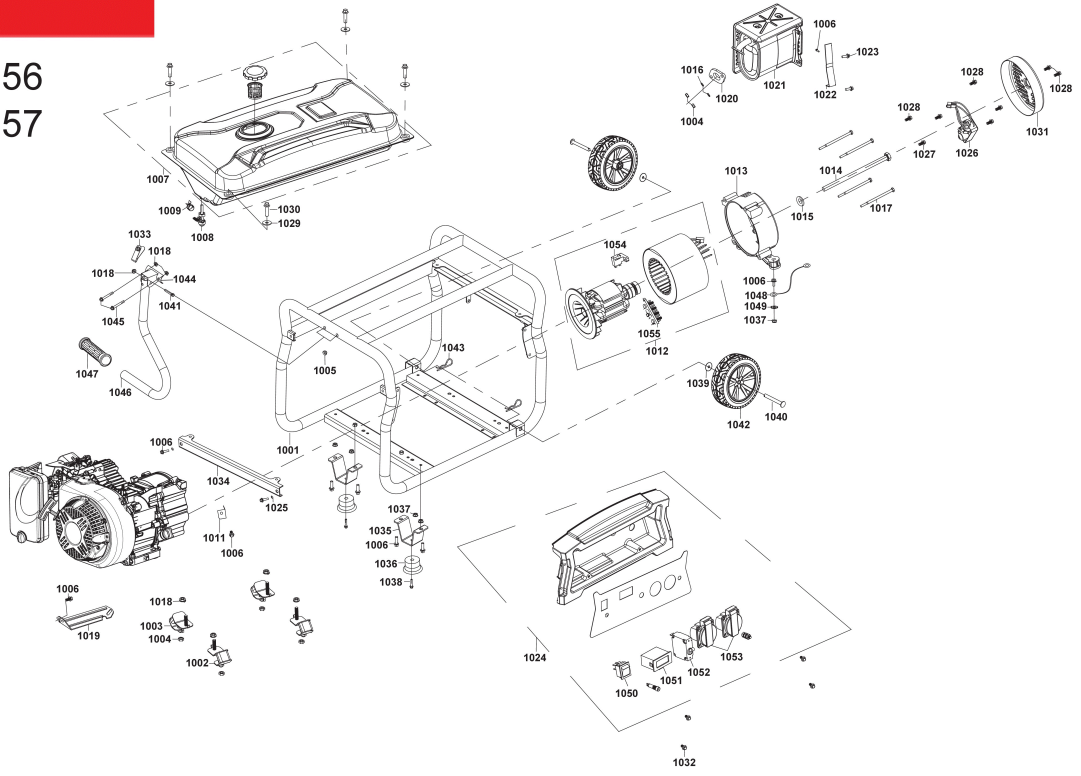

RGN2500 Generator 2500W GB2

5133002562 - RGN2500 - 4000462056

4000462056
4000462057

4000462056
4000462057

Position	Quantity	Description	Part number	EAN
1001 1	1	GESTELL	Item discontinued(5131040082)	
1002 2	2	DAEMPfungSELEMENT	Item discontinued(5131039664)	
1003 3	2	DAEMPfungSELEMENT	Item discontinued(5131039665)	
1004 4	6	MUTTER	Item discontinued(5131039559)	
1005 5	1	DAEMPfungSELEMENT	Item discontinued(5131039915)	
1006 6	10	SCHRAUBE	Item discontinued(5131039561)	
1007 7	1	BEHAELTER	Item discontinued(5131040083)	
1008 8	1	ABSPERRHAHN	5131039917	4058546049799
1009 9	1	FEDERKLEMME	Item discontinued(5131039875)	
1011 10	1	BEFESTIGUNGSTEIL	Item discontinued(5131039839)	
1012 11	1	STATOR	Item discontinued(5131040084)	
1013 12	1	GRUNDKOERPER	Item discontinued(5131039919)	
1014 13	1	LAGERBOLZEN	Item discontinued(5131040085)	
1015 14	1	DICHTUNG	Item discontinued(5131039569)	
1016 15	2	SCHEIBE	Item discontinued(5131039589)	
1017 16	4	LAGERBOLZEN	Item discontinued(5131040086)	
1018 17	7	MUTTER	Item discontinued(5131039574)	
1019 18	1	HALTERUNG	Item discontinued(5131039840)	
1020 19	1	DICHTUNG	5131039846	4058546049089
1021 20	1	SCHALLDAEMPFER	Item discontinued(5131040087)	
1022 21	1	TRAEGER	Item discontinued(5131039663)	
1023 22	2	SCHRAUBE	Item discontinued(5131039565)	
1024 23	1	REGELVORRICHT.	Item discontinued(5131040089)	
1025 24	2	SCHEIBE	Item discontinued(5131039579)	
1026 25	1	REGELVORRICHT.	Item discontinued(5131039580)	
1027 26	1	MUTTER	Item discontinued(5131039582)	
1028 27	7	MUTTER	Item discontinued(5131039581)	
1029 28	4	SCHEIBE	Item discontinued(5131039583)	
1030 29	4	SCHRAUBE	Item discontinued(5131039692)	
1031 30	1	DECKEL	Item discontinued(5131039585)	
1032 31	4	SCHRAUBE	Item discontinued(5131039923)	
1033 32	1	KLEMME	Item discontinued(5131039924)	
1034 33	1	BEFESTIGUNGSTEIL	Item discontinued(5131040090)	
1035 34	2	ABSTUETZUNG	Item discontinued(5131040091)	
1036 35	2	GUMMIFUSS	Item discontinued(5131039927)	
1037 36	5	MUTTER	Item discontinued(5131039588)	
1038 37	2	SCHRAUBE	Item discontinued(5131039928)	
1039 38	2	DICHTUNG	Item discontinued(5131039673)	
1040 39	2	ACHSE	Item discontinued(5131039929)	
1041 40	1	SCHRAUBE	Item discontinued(5131039668)	
1042 41	2	RAD	Item discontinued(5131039930)	
1043 42	2	SPLINT	Item discontinued(5131039672)	
1044 43	1	VERBINDUNGSSTUECK	Item discontinued(5131040092)	
1045 44	2	SCHRAUBE	Item discontinued(5131039932)	
1046 45	1	LENKSTANGE	Item discontinued(5131040093)	
1047 46	1	GRIFFSTUECK	Item discontinued(5131039934)	
1048 47	1	LEITUNG	Item discontinued(5131039587)	
1049 48	1	DICHTUNG	Item discontinued(5131039564)	
1050 49	1	SCHALTER	Item discontinued(5131039590)	
1051 50	1	KONTROLLVORR.	Item discontinued(5131039591)	