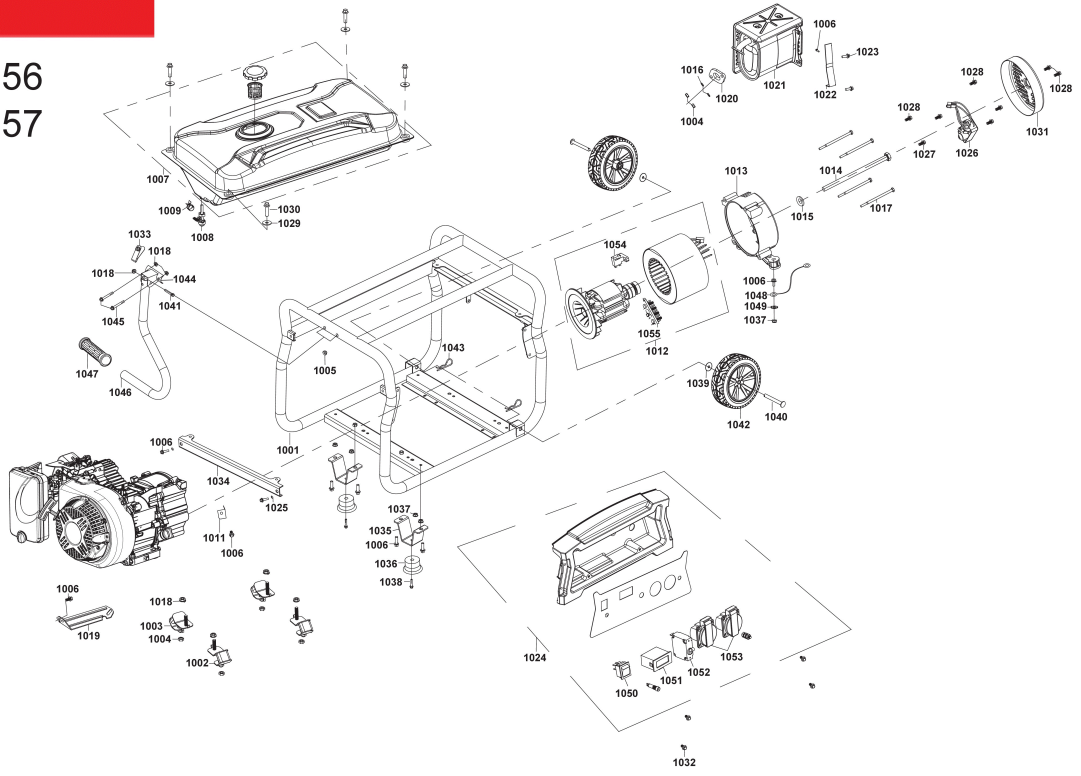

RGN2500 Generator 2500W IN2

5133002561 - RGN2500 - 4000462057

4000462056
4000462057

4000462056

4000462057

Position	Quantity	Description	Part number	EAN
1001 1	1	GESTELL	Item discontinued(5131040082)	
1002 2	2	DAEMPfungSELEMENT	Item discontinued(5131039664)	
1003 3	2	DAEMPfungSELEMENT	Item discontinued(5131039665)	
1004 4	6	MUTTER	Item discontinued(5131039559)	
1005 5	1	DAEMPfungSELEMENT	Item discontinued(5131039915)	
1006 6	10	SCHRAUBE	Item discontinued(5131039561)	
1007 7	1	BEHAELTER	Item discontinued(5131040083)	
1008 8	1	ABSPERRHAHN	5131039917	4058546049799
1009 9	1	FEDERKLEMME	Item discontinued(5131039875)	
1011 10	1	BEFESTIGUNGSTEIL	Item discontinued(5131039839)	
1012 11	1	STATOR	Item discontinued(5131040084)	
1013 12	1	GRUNDKOERPER	Item discontinued(5131039919)	
1014 13	1	LAGERBOLZEN	Item discontinued(5131040085)	
1015 14	1	DICHTUNG	Item discontinued(5131039569)	
1016 15	2	SCHEIBE	Item discontinued(5131039589)	
1017 16	4	LAGERBOLZEN	Item discontinued(5131040086)	
1018 17	7	MUTTER	Item discontinued(5131039574)	
1019 18	1	HALTERUNG	Item discontinued(5131039840)	
1020 19	1	DICHTUNG	5131039846	4058546049089
1021 20	1	SCHALLDAEMPFER	Item discontinued(5131040087)	
1022 21	1	TRAEGER	Item discontinued(5131039663)	
1023 22	2	SCHRAUBE	Item discontinued(5131039565)	
1024 23	1	REGELVORRICHT.	Item discontinued(5131040088)	
1025 24	2	SCHEIBE	Item discontinued(5131039579)	
1026 25	1	REGELVORRICHT.	Item discontinued(5131039580)	
1027 26	1	MUTTER	Item discontinued(5131039582)	
1028 27	7	MUTTER	Item discontinued(5131039581)	
1029 28	4	SCHEIBE	Item discontinued(5131039583)	
1030 29	4	SCHRAUBE	Item discontinued(5131039692)	
1031 30	1	DECKEL	Item discontinued(5131039585)	
1032 31	4	SCHRAUBE	Item discontinued(5131039923)	
1033 32	1	KLEMME	Item discontinued(5131039924)	
1034 33	1	BEFESTIGUNGSTEIL	Item discontinued(5131040090)	
1035 34	2	ABSTUETZUNG	Item discontinued(5131040091)	
1036 35	2	GUMMIFUSS	Item discontinued(5131039927)	
1037 36	5	MUTTER	Item discontinued(5131039588)	
1038 37	2	SCHRAUBE	Item discontinued(5131039928)	
1039 38	2	DICHTUNG	Item discontinued(5131039673)	
1040 39	2	ACHSE	Item discontinued(5131039929)	
1041 40	1	SCHRAUBE	Item discontinued(5131039668)	
1042 41	2	RAD	Item discontinued(5131039930)	
1043 42	2	SPLINT	Item discontinued(5131039672)	
1044 43	1	VERBINDUNGSSTUECK	Item discontinued(5131040092)	
1045 44	2	SCHRAUBE	Item discontinued(5131039932)	
1046 45	1	LENKSTANGE	Item discontinued(5131040093)	
1047 46	1	GRIFFSTUECK	Item discontinued(5131039934)	
1048 47	1	LEITUNG	Item discontinued(5131039587)	
1049 48	1	DICHTUNG	Item discontinued(5131039564)	
1050 49	1	SCHALTER	Item discontinued(5131039590)	
1051 50	1	KONTROLLVORR.	Item discontinued(5131039591)	