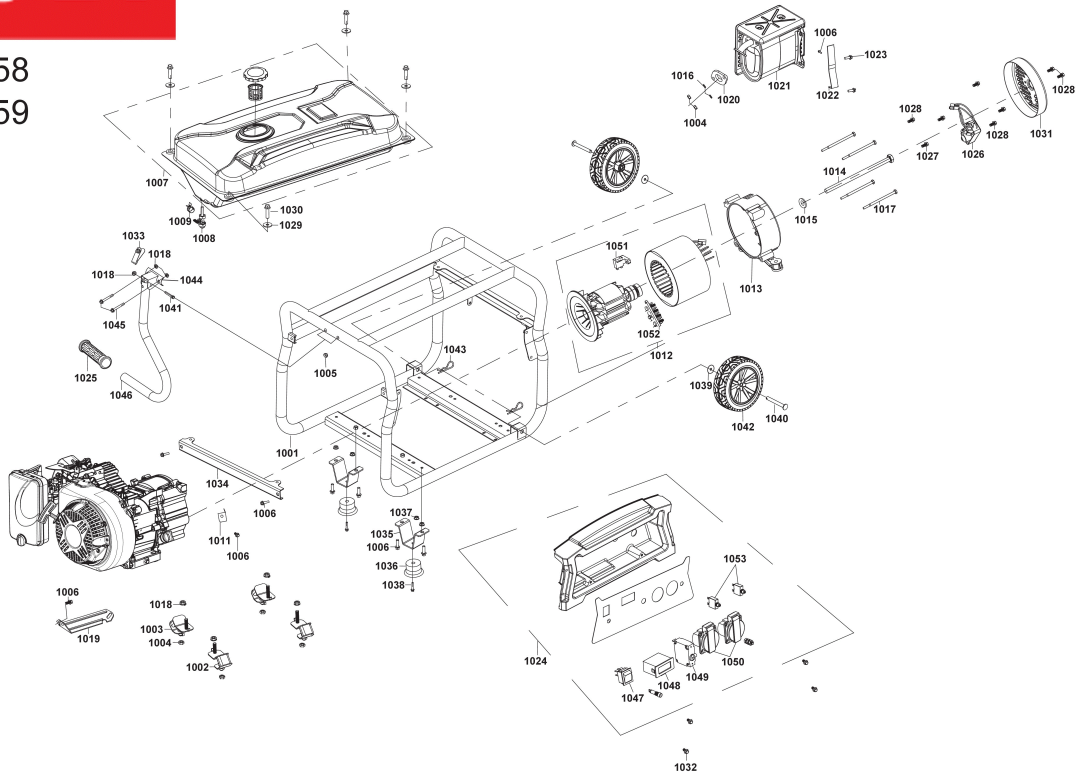

RGN3600 STROMERZEUGER 3600W GB2

5133002564 - RGN3600 - 4000462058

4000462058
4000462059

4000462058
4000462059

Position	Quantity	Description	Part number	EAN
1001 1	1	GESTELL	5131040096	4058546051587
1002 2	2	DAEMPfungSELEMENT	Item discontinued(5131039664)	
1003 3	2	DAEMPfungSELEMENT	Item discontinued(5131039665)	
1004 4	6	MUTTER	Item discontinued(5131039559)	
1005 5	1	DAEMPfungSELEMENT	Item discontinued(5131039915)	
1006 6	9	SCHRAUBE	Item discontinued(5131039561)	
1007 7	1	BEHAELTER	Item discontinued(5131040083)	
1008 8	1	ABSPERRHAHN	5131039917	4058546049799
1009 9	1	FEDERKLEMME	Item discontinued(5131039875)	
1011 10	1	BEFESTIGUNGSTEIL	Item discontinued(5131039839)	
1012 11	1	STATOR	Item discontinued(5131039918)	
1013 12	1	GRUNDKOERPER	Item discontinued(5131039919)	
1014 13	1	BOLZEN	Item discontinued(5131039920)	
1015 14	1	DICHTUNG	Item discontinued(5131039569)	
1016 15	2	SCHEIBE	Item discontinued(5131039589)	
1017 16	4	SCHRAUBE	Item discontinued(5131039680)	
1018 17	7	MUTTER	Item discontinued(5131039574)	
1019 18	1	HALTERUNG	Item discontinued(5131039840)	
1020 19	1	DICHTUNG	5131039846	4058546049089
1021 20	1	SCHALLDAEMPFER	5131040097	4058546051594
1022 21	1	TRAEGER	Item discontinued(5131039663)	
1023 22	2	SCHRAUBE	Item discontinued(5131039565)	
1024 23	1	REGELVORRICHT.	Item discontinued(5131040099)	
1025 24	1	GRIFFSTUECK	Item discontinued(5131039934)	
1026 25	1	REGELVORRICHT.	Item discontinued(5131039580)	
1027 26	1	MUTTER	Item discontinued(5131039582)	
1028 27	7	MUTTER	Item discontinued(5131039581)	
1029 28	4	SCHEIBE	Item discontinued(5131039583)	
1030 29	4	SCHRAUBE	Item discontinued(5131039692)	
1031 30	1	DECKEL	Item discontinued(5131039585)	
1032 31	4	SCHRAUBE	Item discontinued(5131039923)	
1033 32	1	KLEMME	Item discontinued(5131039924)	
1034 33	1	BEFESTIGUNGSTEIL	Item discontinued(5131040090)	
1035 34	2	ABSTUETZUNG	Item discontinued(5131040091)	
1036 35	2	GUMMIFUSS	Item discontinued(5131039927)	
1037 36	4	MUTTER	Item discontinued(5131039588)	
1038 37	2	SCHRAUBE	Item discontinued(5131039928)	
1039 38	2	DICHTUNG	Item discontinued(5131039673)	
1040 39	2	ACHSE	Item discontinued(5131039929)	
1041 40	1	SCHRAUBE	Item discontinued(5131039668)	
1042 41	2	RAD	Item discontinued(5131039930)	
1043 42	2	SPLINT	Item discontinued(5131039672)	
1044 43	1	VERBINDUNGSSTUECK	Item discontinued(5131040092)	
1045 44	2	SCHRAUBE	Item discontinued(5131039932)	
1046 45	1	LENKSTANGE	Item discontinued(5131040093)	
1047 46	1	SCHALTER	Item discontinued(5131039590)	
1048 47	1	KONTROLLVORR.	Item discontinued(5131039591)	
1049 48	1	SCHALTER	Item discontinued(5131039935)	
1050 49	2	STECKDOSE	Item discontinued(5131040078)	
1051 50	1	KOHLEBUERSTE	5131039936	4058546049980