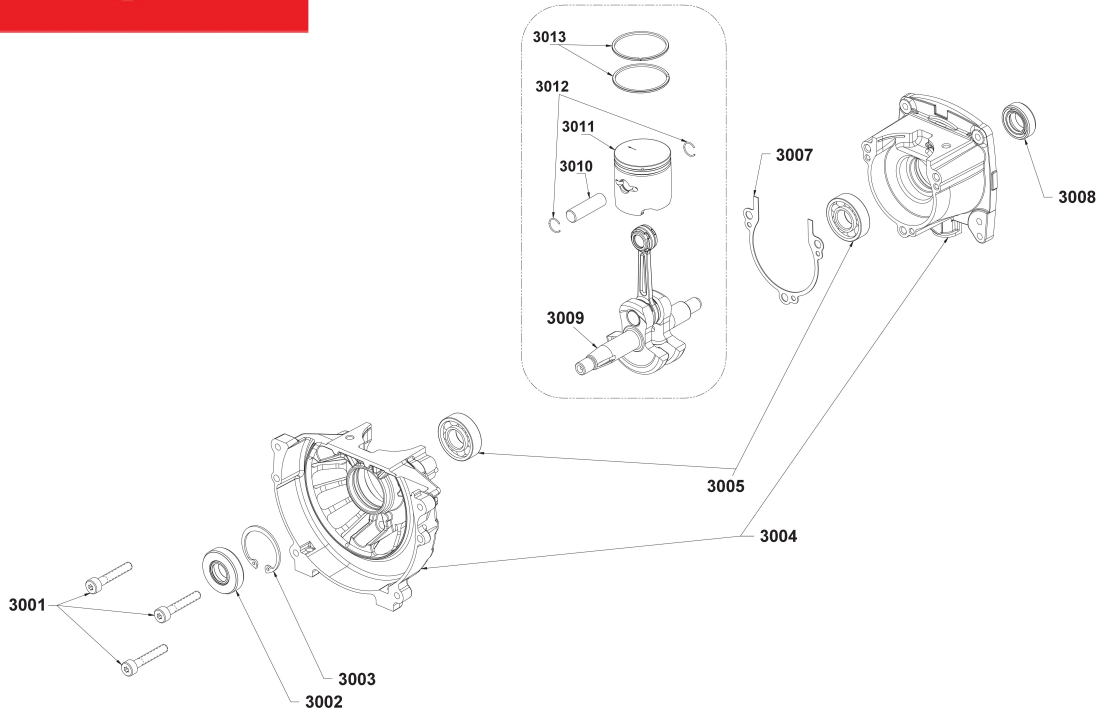

# RBC254SESO 25 cm<sup>3</sup> Motor-Sense XXX

5133002536 - RBC254SESO - 4000462072

4000462072

Position	Quantity	Description	Part number	EAN
1002 1	1	SCHRAUBE	5131034616	4058546142445
1003 2	1	SCHRAUBE	5131035135	4058546146351
1004 3	1	Feder	5131001907	4058546083700
1005 4	1	MUTTER	5131035136	4058546146368
1008 5	1	HANDGRIFF-SET	Item discontinued(5131036605)	
1009 6	1	SCHUTZ	5131039525	4058546043834
1010 7	1	SCHUTZ	5131039524	4058546043827
1011 8	1	SCHLUESSEL	5131033809	4002395140411
1012 9	1	SCHLUESSEL	5131038745	4058546018986
1013 10	1	BAND	Item discontinued(5131035105)	
1014 11	1	RAC117 TriArc Schlagmesser f. Sensen	5132002668	4892210819734
1015 12	1	SCHEIBE	5131040668	4058546059323
1016 13	1	MUTTER	5131038736	4058546018894
1017 14	1	SCHEIBE	5131033940	4002395273072
1020 15	4	SCHRAUBE	5131035616	4058546150235
1021 16	1	GEHAEUSE	Item discontinued(5131036439)	
1022 17	1	DRUECKER	5131040495	4058546055578
1023 18	1	FEDER	5131012476	4058546056469
1024 19	1	DRUECKER	Item discontinued(5131040496)	
1025 20	1	Griff	5131001774	4058546083137
1026 21	1	ANTRIEBSSCHAFT	5131033844	4002395142569
1027 22	1	SCHALTER	Item discontinued(5131033814)	
1028 23	1	LEITUNG	5131033845	4002395142576
1029 24	1	KLEMMBUEGEL	5131008553	4058546092955
1030 25	1	STOPFEN	5131018500	4058546107161
1031 26	1	ANTRIEBSSCHAFT	Item discontinued(5131033817)	
1032 27	1	DISTANZRING	5131018499	4058546107154
1033 28	1	SCHRAUBE	5131035058	4058546145736
1034 29	1	SCHRAUBE	5131035057	4058546145729
1035 30	1	GETRIEBEKOPF	5131040672	4058546059361
1036 31	1	SCHEIBE	5131040667	4058546059316
1037 32	1	HALTERUNG	5131040671	4058546059354
1038 33	1	SCHRAUBE	5131040454	4058546055165
1040 34	1	SCHRAUBE	5131040459	4058546055219
2001 35	4	Schrauben	5131000411	4058546077549
2002 36	1	GEHAEUSE	5131033819	4002395141111
2003 37	2	SCHRAUBE	5131011465	4058546097998
2004 38	2	SCHEIBE	5131012478	4058546099855
2005 39	1	KUPPLUNG	5131034919	4058546144579
2006 40	2	SCHEIBE	5131012477	4058546099848
2007 41	1	SCHRAUBENMUTTER	5131012474	4058546057466
2008 42	1	SCHWUNGRAD	5131033820	4002395141128
2010 43	2	SCHRAUBE	5131011554	4058546098452
2011 44	1	LEITUNG	5131033821	4002395141135
2012 45	1	ZUENDANLAGE	5131033822	4002395141142
2013 46	2	SCHEIBE	5131035879	4058546152680
2014 47	2	DISTANZSTUECK	Item discontinued(5131009544)	
2015 48	2	SCHRAUBE	5131011460	4058546097974
2016 49	1	DECKEL	Item discontinued(5131034923)	
2017 50	1	SCHALLDAEMPFER	Item discontinued(5131033823)	