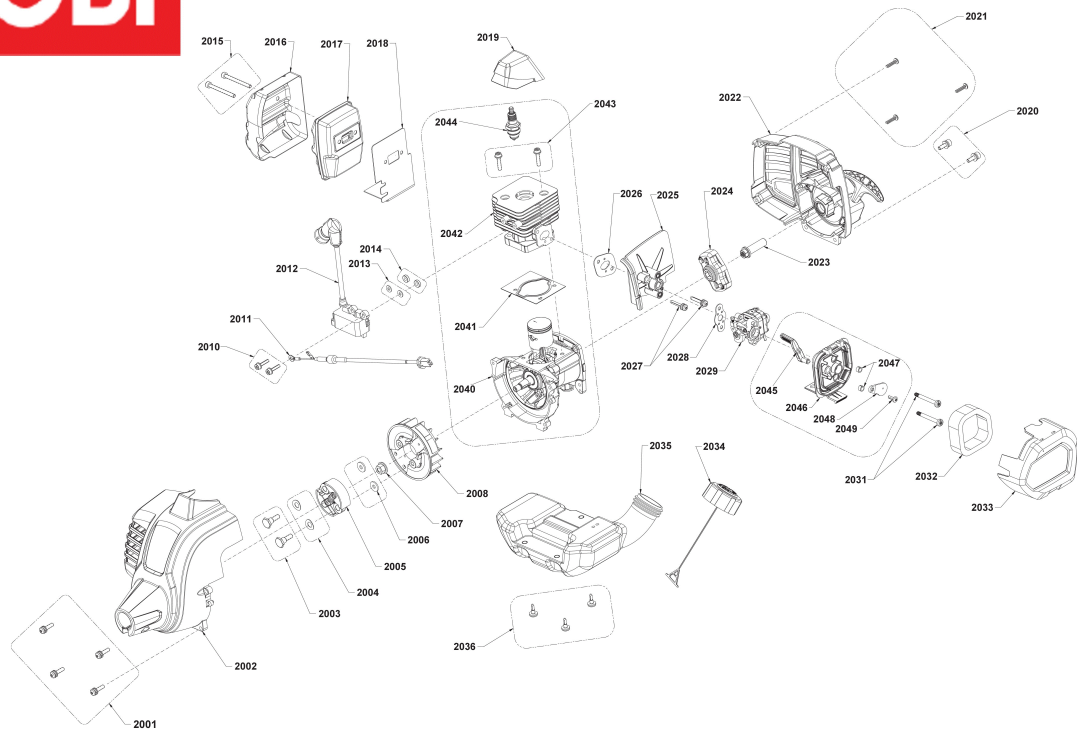

# RBC254SESO 25 cm<sup>3</sup> Motor-Sense XXX

5133002536 - RBC254SESO - 4000462072

4000462072

Position	Quantity	Description	Part number	EAN
1002 1	1	SCHRAUBE	5131034616	4058546142445
1003 2	1	SCHRAUBE	5131035135	4058546146351
1004 3	1	Feder	5131001907	4058546083700
1005 4	1	MUTTER	5131035136	4058546146368
1008 5	1	HANDGRIFF-SET	Item discontinued(5131036605)	
1009 6	1	SCHUTZ	5131039525	4058546043834
1010 7	1	SCHUTZ	5131039524	4058546043827
1011 8	1	SCHLUESSEL	5131033809	4002395140411
1012 9	1	SCHLUESSEL	5131038745	4058546018986
1013 10	1	BAND	Item discontinued(5131035105)	
1014 11	1	RAC117 TriArc Schlagmesser f. Sensen	5132002668	4892210819734
1015 12	1	SCHEIBE	5131040668	4058546059323
1016 13	1	MUTTER	5131038736	4058546018894
1017 14	1	SCHEIBE	5131033940	4002395273072
1020 15	4	SCHRAUBE	5131035616	4058546150235
1021 16	1	GEHAEUSE	Item discontinued(5131036439)	
1022 17	1	DRUECKER	5131040495	4058546055578
1023 18	1	FEDER	5131012476	4058546056469
1024 19	1	DRUECKER	Item discontinued(5131040496)	
1025 20	1	Griff	5131001774	4058546083137
1026 21	1	ANTRIEBSSCHAFT	5131033844	4002395142569
1027 22	1	SCHALTER	Item discontinued(5131033814)	
1028 23	1	LEITUNG	5131033845	4002395142576
1029 24	1	KLEMMBUEGEL	5131008553	4058546092955
1030 25	1	STOPFEN	5131018500	4058546107161
1031 26	1	ANTRIEBSSCHAFT	Item discontinued(5131033817)	
1032 27	1	DISTANZRING	5131018499	4058546107154
1033 28	1	SCHRAUBE	5131035058	4058546145736
1034 29	1	SCHRAUBE	5131035057	4058546145729
1035 30	1	GETRIEBEKOPF	5131040672	4058546059361
1036 31	1	SCHEIBE	5131040667	4058546059316
1037 32	1	HALTERUNG	5131040671	4058546059354
1038 33	1	SCHRAUBE	5131040454	4058546055165
1040 34	1	SCHRAUBE	5131040459	4058546055219
2001 35	4	Schrauben	5131000411	4058546077549
2002 36	1	GEHAEUSE	5131033819	4002395141111
2003 37	2	SCHRAUBE	5131011465	4058546097998
2004 38	2	SCHEIBE	5131012478	4058546099855
2005 39	1	KUPPLUNG	5131034919	4058546144579
2006 40	2	SCHEIBE	5131012477	4058546099848
2007 41	1	SCHRAUBENMUTTER	5131012474	4058546057466
2008 42	1	SCHWUNGRAD	5131033820	4002395141128
2010 43	2	SCHRAUBE	5131011554	4058546098452
2011 44	1	LEITUNG	5131033821	4002395141135
2012 45	1	ZUENDANLAGE	5131033822	4002395141142
2013 46	2	SCHEIBE	5131035879	4058546152680
2014 47	2	DISTANZSTUECK	Item discontinued(5131009544)	
2015 48	2	SCHRAUBE	5131011460	4058546097974
2016 49	1	DECKEL	Item discontinued(5131034923)	
2017 50	1	SCHALLDAEMPFER	Item discontinued(5131033823)	