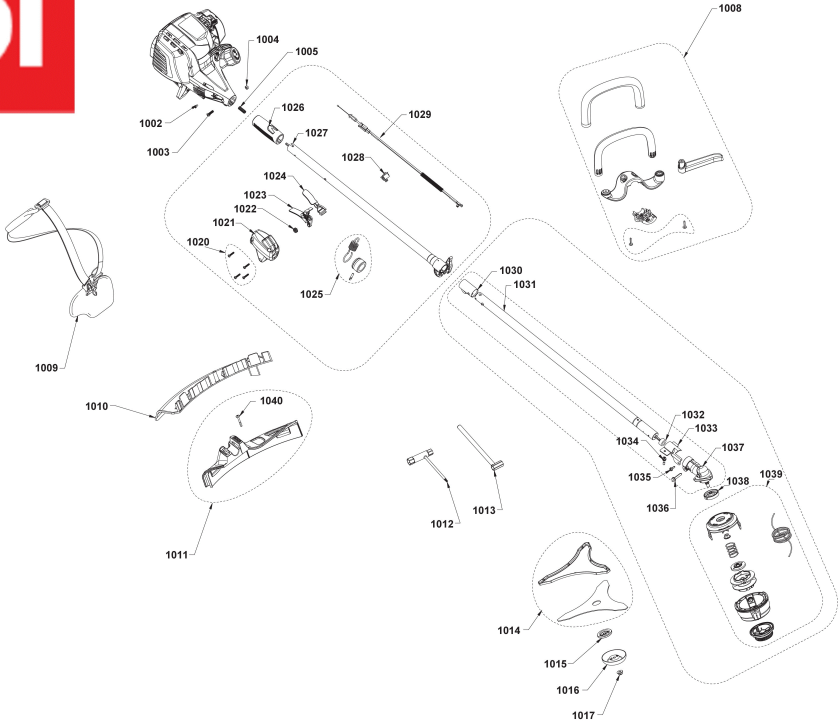

RBC430ESD Motortrimmer

5133002547 - RBC430ESD - 4000462074

4000462074

Position	Quantity	Description	Part number	EAN
1002 1	1	SCHRAUBE	5131034616	4058546142445
1003 2	1	SCHRAUBE	5131035135	4058546146351
1004 3	1	MUTTER	5131035136	4058546146368
1005 4	1	Feder	5131001907	4058546083700
1008 5	1	HANDGRIFF-SET	Item discontinued(5131036605)	
1009 6	1	BAND	Item discontinued(5131035105)	
1010 7	1	SCHUTZ	5131039525	4058546043834
1011 8	1	SCHUTZ	5131039524	4058546043827
1012 9	1	SCHLUESSEL	5131035259	4058546147297
1013 10	1	SCHLUESSEL	5131038745	4058546018986
1014 11	1	RAC117 TriArc Schlagmesser f. Sensen	5132002668	4892210819734
1015 12	1	SCHEIBE	5131040668	4058546059323
1016 13	1	SCHEIBE	5131033940	4002395273072
1017 14	1	MUTTER	5131038736	4058546018894
1020 15	4	SCHRAUBE	5131035616	4058546150235
1021 16	1	GEHAEUSE	Item discontinued(5131036439)	
1022 17	1	FEDER	5131012476	4058546056469
1023 18	1	DRUECKER	5131040495	4058546055578
1024 19	1	DRUECKER	Item discontinued(5131040496)	
1025 20	1	KLEMMBUEGEL	5131008553	4058546092955
1026 21	1	Griff	5131001774	4058546083137
1027 22	1	ANTRIEBSSCHAFT	5131033844	4002395142569
1028 23	1	SCHALTER	5131040144	4058546052065
1029 24	1	LEITUNG	5131033864	4002395140565
1030 25	1	STOPFEN	5131018500	4058546107161
1031 26	1	ANTRIEBSSCHAFT	5131040673	4058546059378
1032 27	1	DISTANZRING	5131018499	4058546107154
1033 28	1	HALTERUNG	5131040671	4058546059354
1034 29	1	SCHRAUBE	5131040454	4058546055165
1035 30	1	SCHRAUBE	5131035057	4058546145729
1036 31	1	SCHRAUBE	5131035058	4058546145736
1037 32	1	GETRIEBEKOPF	5131040672	4058546059361
1038 33	1	SCHEIBE	5131040667	4058546059316
1040 34	1	SCHRAUBE	5131040459	4058546055219
2001 35	1	STOPFEN	5131034506	4058546141714
2002 36	1	BEHAELTER	5131033851	4002395143238
3001 37	4	SCHRAUBE	5131047770	4058546504069
3002 38	4	SCHRAUBE	5131011555	4058546098469
3003 39	2	SCHRAUBE	Item discontinued(5131017775)	
3004 40	1	GEHAEUSE	5131015983	4058546103088
3005 41	1	Kupplung	5131000573	4058546077990
3006 42	1	Distanzscheibe	5131000909	4058546079826
3008 43	1	Distanzhülse	5131001827	4058546083410
3009 44	1	Unterlegscheibe	5131000946	4058546080051
3010 45	1	LUeFTERRAD	Item discontinued(5131015969)	
3012 46	2	SCHRAUBE	5131011554	4058546098452
3013 47	1	GRIFF	5131016028	4058546103163
3014 48	1	ZUENDANLAGE	Item discontinued(5131033852)	
3015 49	3	BOLZEN	Item discontinued(5131018509)	
3016 50	3	SCHEIBE	Item discontinued(5131035758)	