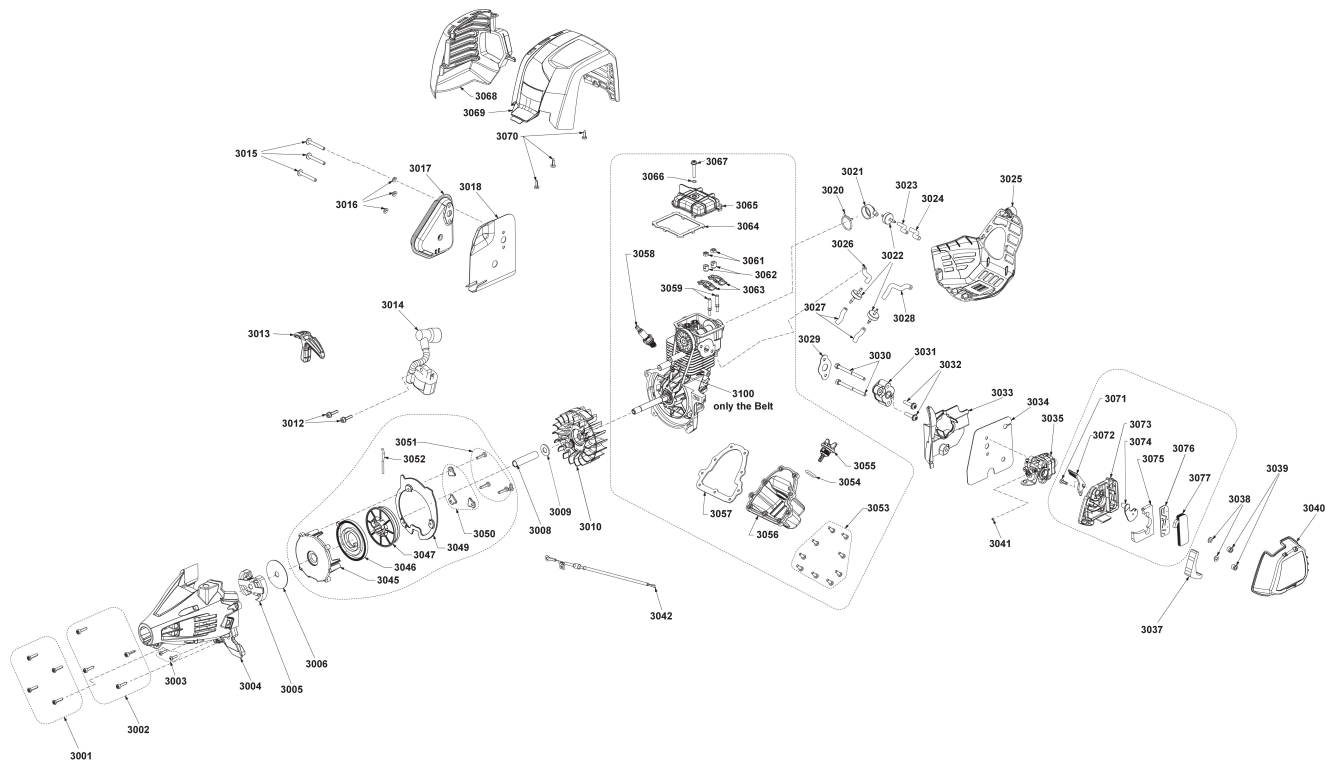

RBC430ESD Motortrimmer

5133002547 - RBC430ESD - 4000462074

4000462074

Position	Quantity	Description	Part number	EAN
1002 1	1	SCHRAUBE	5131034616	4058546142445
1003 2	1	SCHRAUBE	5131035135	4058546146351
1004 3	1	MUTTER	5131035136	4058546146368
1005 4	1	Feder	5131001907	4058546083700
1008 5	1	HANDGRIFF-SET	Item discontinued(5131036605)	
1009 6	1	BAND	Item discontinued(5131035105)	
1010 7	1	SCHUTZ	5131039525	4058546043834
1011 8	1	SCHUTZ	5131039524	4058546043827
1012 9	1	SCHLUESSEL	5131035259	4058546147297
1013 10	1	SCHLUESSEL	5131038745	4058546018986
1014 11	1	RAC117 TriArc Schlagmesser f. Sensen	5132002668	4892210819734
1015 12	1	SCHEIBE	5131040668	4058546059323
1016 13	1	SCHEIBE	5131033940	4002395273072
1017 14	1	MUTTER	5131038736	4058546018894
1020 15	4	SCHRAUBE	5131035616	4058546150235
1021 16	1	GEHAEUSE	Item discontinued(5131036439)	
1022 17	1	FEDER	5131012476	4058546056469
1023 18	1	DRUECKER	5131040495	4058546055578
1024 19	1	DRUECKER	Item discontinued(5131040496)	
1025 20	1	KLEMMBUEGEL	5131008553	4058546092955
1026 21	1	Griff	5131001774	4058546083137
1027 22	1	ANTRIEBSSCHAFT	5131033844	4002395142569
1028 23	1	SCHALTER	5131040144	4058546052065
1029 24	1	LEITUNG	5131033864	4002395140565
1030 25	1	STOPFEN	5131018500	4058546107161
1031 26	1	ANTRIEBSSCHAFT	5131040673	4058546059378
1032 27	1	DISTANZRING	5131018499	4058546107154
1033 28	1	HALTERUNG	5131040671	4058546059354
1034 29	1	SCHRAUBE	5131040454	4058546055165
1035 30	1	SCHRAUBE	5131035057	4058546145729
1036 31	1	SCHRAUBE	5131035058	4058546145736
1037 32	1	GETRIEBEKOPF	5131040672	4058546059361
1038 33	1	SCHEIBE	5131040667	4058546059316
1040 34	1	SCHRAUBE	5131040459	4058546055219
2001 35	1	STOPFEN	5131034506	4058546141714
2002 36	1	BEHAELTER	5131033851	4002395143238
3001 37	4	SCHRAUBE	5131047770	4058546504069
3002 38	4	SCHRAUBE	5131011555	4058546098469
3003 39	2	SCHRAUBE	Item discontinued(5131017775)	
3004 40	1	GEHAEUSE	5131015983	4058546103088
3005 41	1	Kupplung	5131000573	4058546077990
3006 42	1	Distanzscheibe	5131000909	4058546079826
3008 43	1	Distanzhülse	5131001827	4058546083410
3009 44	1	Unterlegscheibe	5131000946	4058546080051
3010 45	1	LUeFTERRAD	Item discontinued(5131015969)	
3012 46	2	SCHRAUBE	5131011554	4058546098452
3013 47	1	GRIFF	5131016028	4058546103163
3014 48	1	ZUENDANLAGE	Item discontinued(5131033852)	
3015 49	3	BOLZEN	Item discontinued(5131018509)	
3016 50	3	SCHEIBE	Item discontinued(5131035758)	