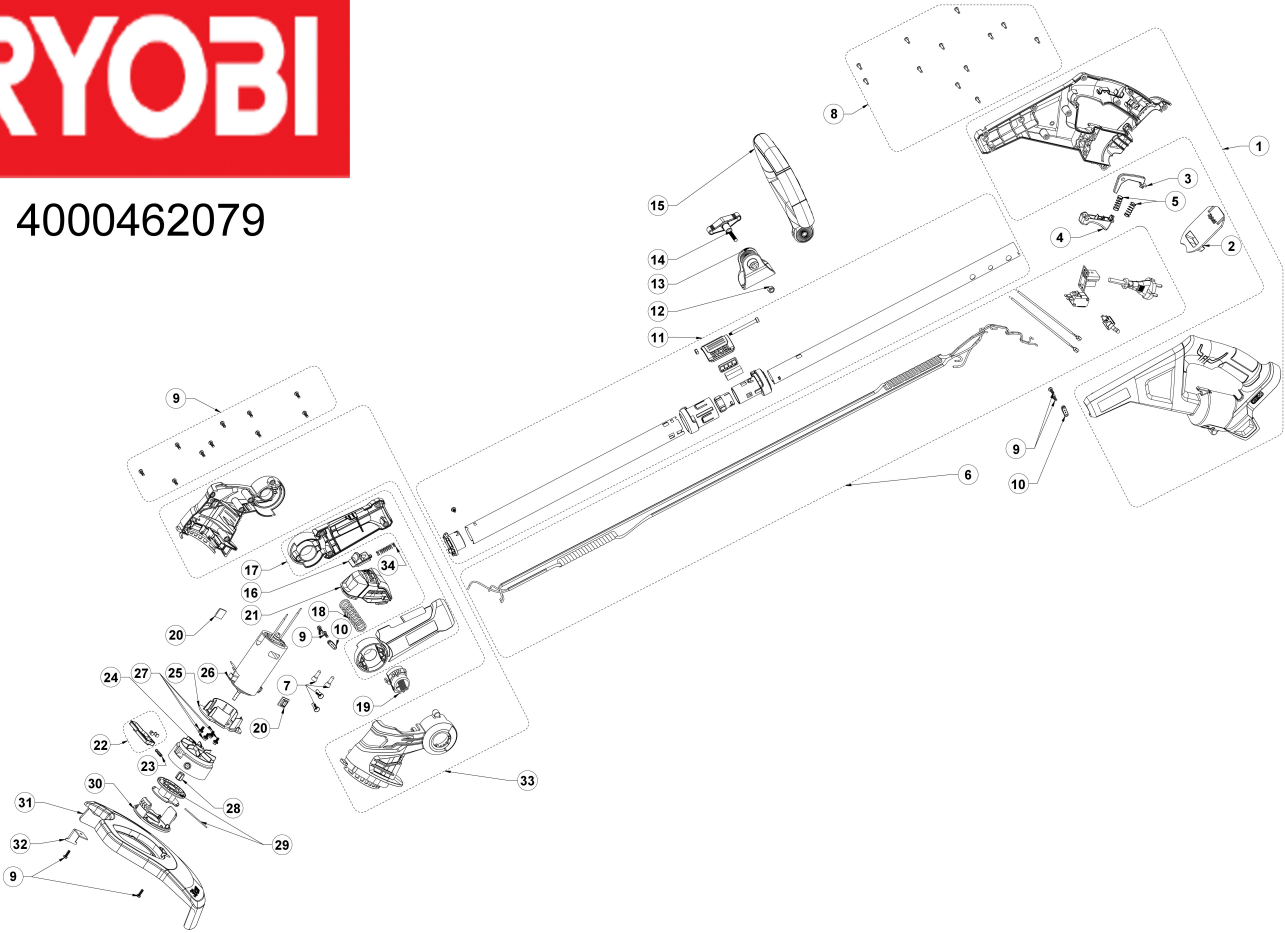

OLT1831H Hybrid-Rasentrimmer IN2

5133002818 - OLT1831H - 4000462079

4000462079

Position	Quantity	Description	Part number	EAN
1001 1	1	HANDGRIFF	5131039539	4058546043971
1002 2	1	TUER	Item discontinued(5131035585)	
1003 3	1	VERSCHLUSS	5131035456	4058546148782
1004 4	1	DRUECKER	5131035455	4058546148775
1005 5	2	FEDER	5131035454	4058546148768
1006 6	1	ELEKTRONIK	5131039540	4058546043988
1007 7	4	ANSCHLUSS	5131035584	4058546149932
1008 8	12	SCHRAUBE	Item discontinued(5131035581)	
1009 9	16	SCHRAUBE	5131034734	4058546143275
1010 10	1	KLEMME	Item discontinued(5131035569)	
1011 11	1	FUEHRUNGSROHR	5131039541	4058546043995
1012 12	1	MUTTER	5131035639	4058546150457
1013 13	1	BEFESTIGUNGSTEIL	5131039542	4058546044008
1014 14	1	DREHKNOPF	Item discontinued(5131036321)	
1015 15	1	ZUSATZHANDGRIFF	5131036322	4058546156923
1016 16	1	DRUECKER	Item discontinued(5131039543)	
1017 17	1	GEHAEUSE	5131039544	4058546044022
1018 18	1	FEDER	5131035115	4058546146191
1019 19	1	KNOPF	Item discontinued(5131035116)	
1020 20	2	GUMMIPLATTE	5131035568	4058546149772
1021 21	1	ABDECKUNG	5131039545	4058546044039
1022 22	1	PLATTE	5131035566	4058546149758
1023 23	1	FEDER	5131034745	4058546143381
1024 24	1	GEHAEUSE	5131039546	4058546044046
1025 25	1	TRAEGER	Item discontinued(5131039547)	
1026 26	1	MOTOR	5131039548	4058546044060
1027 27	4	Schraube	5131035447	4058546148690
1028 28	1	DICHTBUECHSE	Item discontinued(5131035580)	
1029 29	1	FADENSPULE	5131039549	4058546044077
1030 30	1	DECKEL	5131034743	4058546143367
1031 31	1	SCHUTZ	5131039550	4058546044084
1032 32	1	KLINGE	5131197850	4002395139651
1033 33	1	MOTORGEHAEUSE	5131039551	4058546044091
1034 34	1	FEDER	5131039552	4058546044107
35	1	RAC1392 Schneidmesser fuer Hybr LT XXX	Item discontinued(5132003565)	