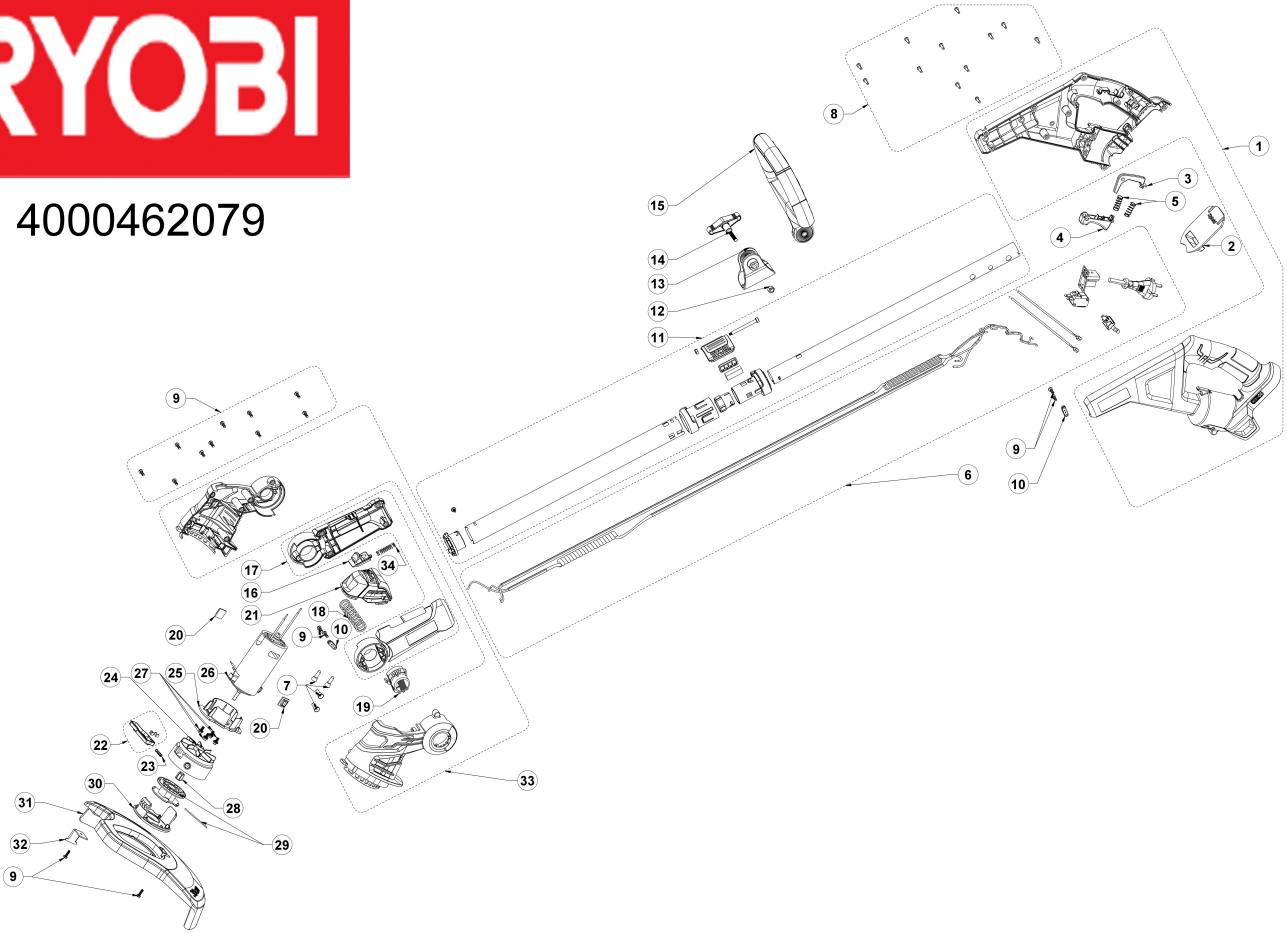

# RLT1831H20 Hybrid-Rasentrimmer IN2

5133002819 - RLT1831H20 - 4000462079

4000462079

Position	Quantity	Description	Part number	EAN
1001 1	1	HANDGRIFF	5131039539	4058546043971
1002 2	1	TUER	Item discontinued(5131035585)	
1003 3	1	VERSCHLUSS	5131035456	4058546148782
1004 4	1	DRUECKER	5131035455	4058546148775
1005 5	2	FEDER	5131035454	4058546148768
1006 6	1	ELEKTRONIK	5131039540	4058546043988
1007 7	4	ANSCHLUSS	5131035584	4058546149932
1008 8	12	SCHRAUBE	Item discontinued(5131035581)	
1009 9	16	SCHRAUBE	5131034734	4058546143275
1010 10	1	KLEMME	Item discontinued(5131035569)	
1011 11	1	FUEHRUNGSROHR	5131039541	4058546043995
1012 12	1	MUTTER	5131035639	4058546150457
1013 13	1	BEFESTIGUNGSTEIL	5131039542	4058546044008
1014 14	1	DREHKNOPF	Item discontinued(5131036321)	
1015 15	1	ZUSATZHANDGRIFF	5131036322	4058546156923
1016 16	1	DRUECKER	Item discontinued(5131039543)	
1017 17	1	GEHAEUSE	5131039544	4058546044022
1018 18	1	FEDER	5131035115	4058546146191
1019 19	1	KNOPF	Item discontinued(5131035116)	
1020 20	2	GUMMIPLATTE	5131035568	4058546149772
1021 21	1	ABDECKUNG	5131039545	4058546044039
1022 22	1	PLATTE	5131035566	4058546149758
1023 23	1	FEDER	5131034745	4058546143381
1024 24	1	GEHAEUSE	5131039546	4058546044046
1025 25	1	TRAEGER	Item discontinued(5131039547)	
1026 26	1	MOTOR	5131039548	4058546044060
1027 27	4	Schraube	5131035447	4058546148690
1028 28	1	DICHTBUECHSE	Item discontinued(5131035580)	
1029 29	1	FADENSPULE	5131039549	4058546044077
1030 30	1	DECKEL	5131034743	4058546143367
1031 31	1	SCHUTZ	5131039550	4058546044084
1032 32	1	KLINGE	5131197850	4002395139651
1033 33	1	MOTORGEHAEUSE	5131039551	4058546044091
1034 34	1	FEDER	5131039552	4058546044107
35	1	RAC1392 Schneidmesser fuer Hybr LT XXX	Item discontinued(5132003565)	