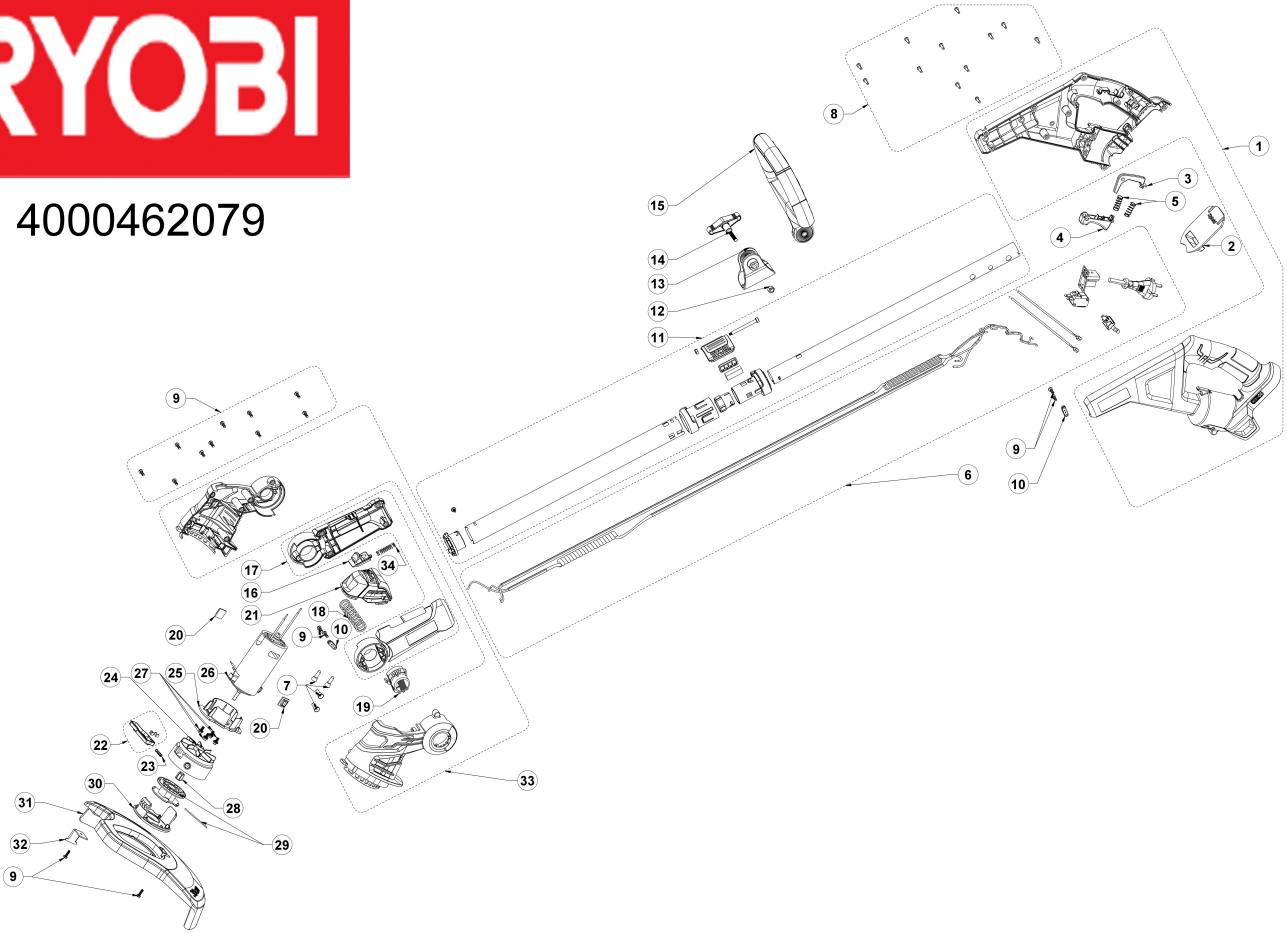

RLT1831H20F Hybrid-Rasentrimmer IN2

5133003710 - RLT1831H20F - 4000462079

4000462079

Position	Quantity	Description	Part number	EAN
1001 1	1	HANDGRIFF	5131039539	4058546043971
1002 2	1	TUER	Item discontinued(5131035585)	
1003 3	1	VERSCHLUSS	5131035456	4058546148782
1004 4	1	DRUECKER	5131035455	4058546148775
1005 5	2	FEDER	5131035454	4058546148768
1006 6	1	ELEKTRONIK	5131039540	4058546043988
1007 7	4	ANSCHLUSS	5131035584	4058546149932
1008 8	12	SCHRAUBE	Item discontinued(5131035581)	
1009 9	16	SCHRAUBE	5131034734	4058546143275
1010 10	1	KLEMME	Item discontinued(5131035569)	
1011 11	1	FUEHRUNGSROHR	5131039541	4058546043995
1012 12	1	MUTTER	5131035639	4058546150457
1013 13	1	BEFESTIGUNGSTEIL	5131039542	4058546044008
1014 14	1	DREHKNOPF	Item discontinued(5131036321)	
1015 15	1	ZUSATZHANDGRIFF	5131036322	4058546156923
1016 16	1	DRUECKER	Item discontinued(5131039543)	
1017 17	1	GEHAEUSE	5131039544	4058546044022
1018 18	1	FEDER	5131035115	4058546146191
1019 19	1	KNOPF	Item discontinued(5131035116)	
1020 20	2	GUMMIPLATTE	5131035568	4058546149772
1021 21	1	ABDECKUNG	5131039545	4058546044039
1022 22	1	PLATTE	5131035566	4058546149758
1023 23	1	FEDER	5131034745	4058546143381
1024 24	1	GEHAEUSE	5131039546	4058546044046
1025 25	1	TRAEGER	Item discontinued(5131039547)	
1026 26	1	MOTOR	5131039548	4058546044060
1027 27	4	Schraube	5131035447	4058546148690
1028 28	1	DICHTBUECHSE	Item discontinued(5131035580)	
1029 29	1	FADENSPULE	5131039549	4058546044077
1030 30	1	DECKEL	5131034743	4058546143367
1031 31	1	SCHUTZ	5131039550	4058546044084
1032 32	1	KLINGE	5131197850	4002395139651
1033 33	1	MOTORGEHAEUSE	5131039551	4058546044091
1034 34	1	FEDER	5131039552	4058546044107
35	1	RAC1392 Schneidmesser fuer Hybr LT XXX	Item discontinued(5132003565)	