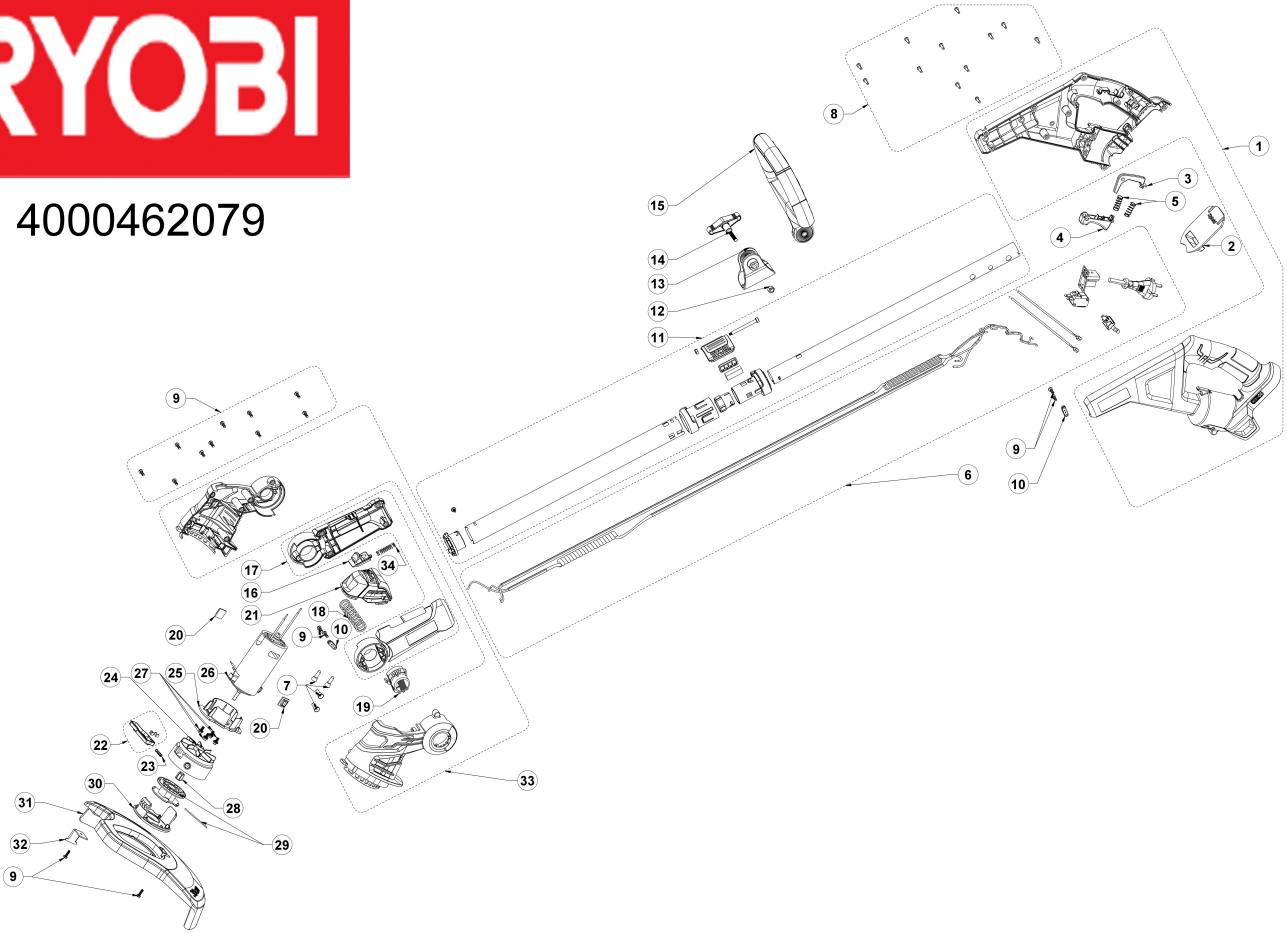

RLT1831H25 Hybrid-Rasentrimmer IN2

5133002820 - RLT1831H25 - 4000462079

4000462079

Position	Quantity	Description	Part number	EAN
1001 1	1	HANDGRIFF	5131039539	4058546043971
1002 2	1	TUER	Item discontinued(5131035585)	
1003 3	1	VERSCHLUSS	5131035456	4058546148782
1004 4	1	DRUECKER	5131035455	4058546148775
1005 5	2	FEDER	5131035454	4058546148768
1006 6	1	ELEKTRONIK	5131039540	4058546043988
1007 7	4	ANSCHLUSS	5131035584	4058546149932
1008 8	12	SCHRAUBE	Item discontinued(5131035581)	
1009 9	16	SCHRAUBE	5131034734	4058546143275
1010 10	1	KLEMME	Item discontinued(5131035569)	
1011 11	1	FUEHRUNGSROHR	5131039541	4058546043995
1012 12	1	MUTTER	5131035639	4058546150457
1013 13	1	BEFESTIGUNGSTEIL	5131039542	4058546044008
1014 14	1	DREHKNOPF	Item discontinued(5131036321)	
1015 15	1	ZUSATZHANDGRIFF	5131036322	4058546156923
1016 16	1	DRUECKER	Item discontinued(5131039543)	
1017 17	1	GEHAEUSE	5131039544	4058546044022
1018 18	1	FEDER	5131035115	4058546146191
1019 19	1	KNOPF	Item discontinued(5131035116)	
1020 20	2	GUMMIPLATTE	5131035568	4058546149772
1021 21	1	ABDECKUNG	5131039545	4058546044039
1022 22	1	PLATTE	5131035566	4058546149758
1023 23	1	FEDER	5131034745	4058546143381
1024 24	1	GEHAEUSE	5131039546	4058546044046
1025 25	1	TRAEGER	Item discontinued(5131039547)	
1026 26	1	MOTOR	5131039548	4058546044060
1027 27	4	Schraube	5131035447	4058546148690
1028 28	1	DICHTBUECHSE	Item discontinued(5131035580)	
1029 29	1	FADENSPULE	5131039549	4058546044077
1030 30	1	DECKEL	5131034743	4058546143367
1031 31	1	SCHUTZ	5131039550	4058546044084
1032 32	1	KLINGE	5131197850	4002395139651
1033 33	1	MOTORGEHAEUSE	5131039551	4058546044091
1034 34	1	FEDER	5131039552	4058546044107
35	1	RAC1392 Schneidmesser fuer Hybr LT XXX	Item discontinued(5132003565)	