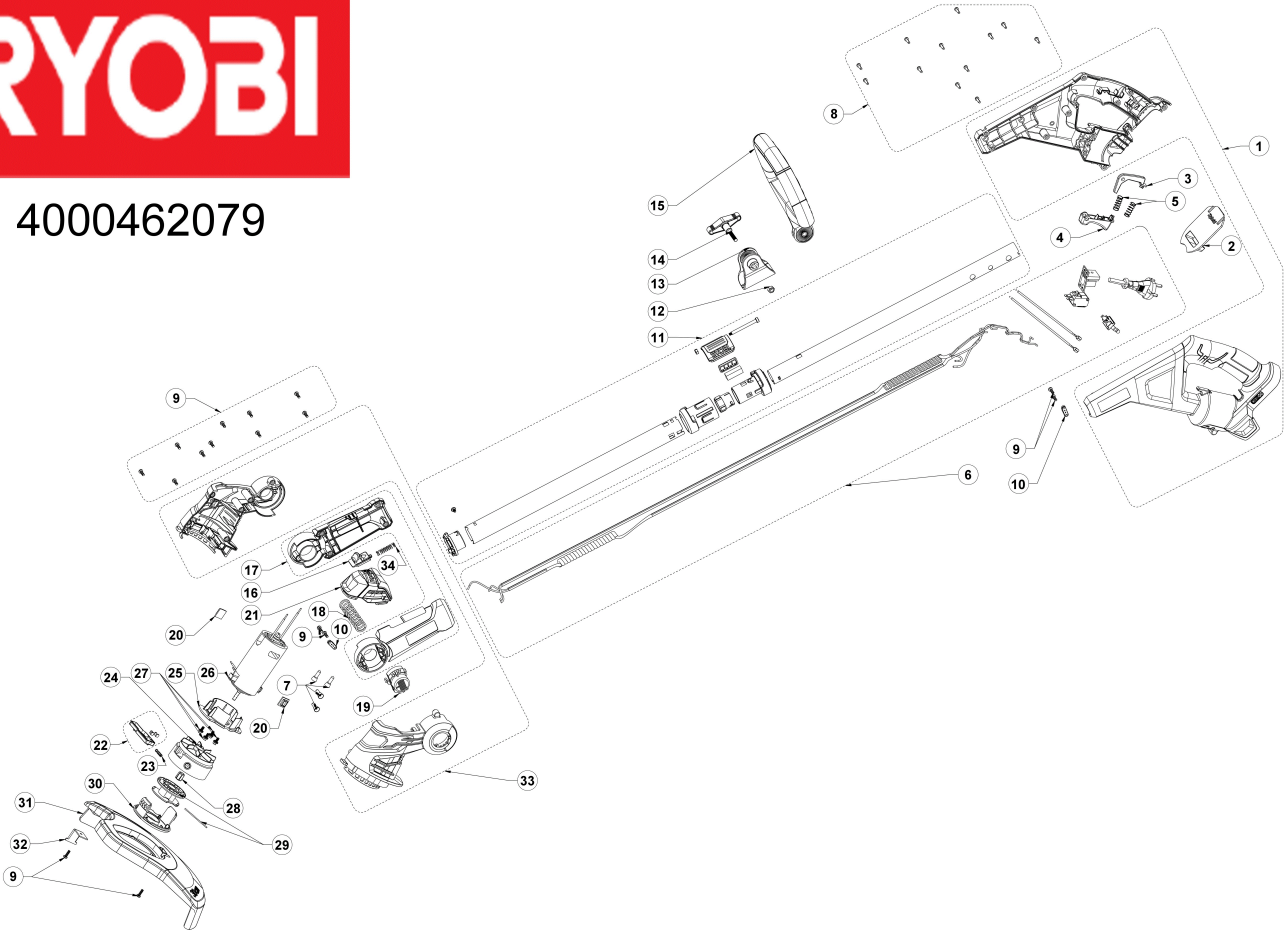

RLT1831H25F Hybrid-Rasentrimmer/1x2,5

5133003711 - RLT1831H25F - 4000462079

4000462079

Position	Quantity	Description	Part number	EAN
1001 1	1	HANDGRIFF	5131039539	4058546043971
1002 2	1	TUER	Item discontinued(5131035585)	
1003 3	1	VERSCHLUSS	5131035456	4058546148782
1004 4	1	DRUECKER	5131035455	4058546148775
1005 5	2	FEDER	5131035454	4058546148768
1006 6	1	ELEKTRONIK	5131039540	4058546043988
1007 7	4	ANSCHLUSS	5131035584	4058546149932
1008 8	12	SCHRAUBE	Item discontinued(5131035581)	
1009 9	16	SCHRAUBE	5131034734	4058546143275
1010 10	1	KLEMME	Item discontinued(5131035569)	
1011 11	1	FUEHRUNGSROHR	5131039541	4058546043995
1012 12	1	MUTTER	5131035639	4058546150457
1013 13	1	BEFESTIGUNGSTEIL	5131039542	4058546044008
1014 14	1	DREHKNOPF	Item discontinued(5131036321)	
1015 15	1	ZUSATZHANDGRIFF	5131036322	4058546156923
1016 16	1	DRUECKER	Item discontinued(5131039543)	
1017 17	1	GEHAEUSE	5131039544	4058546044022
1018 18	1	FEDER	5131035115	4058546146191
1019 19	1	KNOPF	Item discontinued(5131035116)	
1020 20	2	GUMMIPLATTE	5131035568	4058546149772
1021 21	1	ABDECKUNG	5131039545	4058546044039
1022 22	1	PLATTE	5131035566	4058546149758
1023 23	1	FEDER	5131034745	4058546143381
1024 24	1	GEHAEUSE	5131039546	4058546044046
1025 25	1	TRAEGER	Item discontinued(5131039547)	
1026 26	1	MOTOR	5131039548	4058546044060
1027 27	4	Schraube	5131035447	4058546148690
1028 28	1	DICHTBUECHSE	Item discontinued(5131035580)	
1029 29	1	FADENSPULE	5131039549	4058546044077
1030 30	1	DECKEL	5131034743	4058546143367
1031 31	1	SCHUTZ	5131039550	4058546044084
1032 32	1	KLINGE	5131197850	4002395139651
1033 33	1	MOTORGEHAEUSE	5131039551	4058546044091
1034 34	1	FEDER	5131039552	4058546044107
35	1	RAC1392 Schneidmesser fuer Hybr LT XXX	Item discontinued(5132003565)	