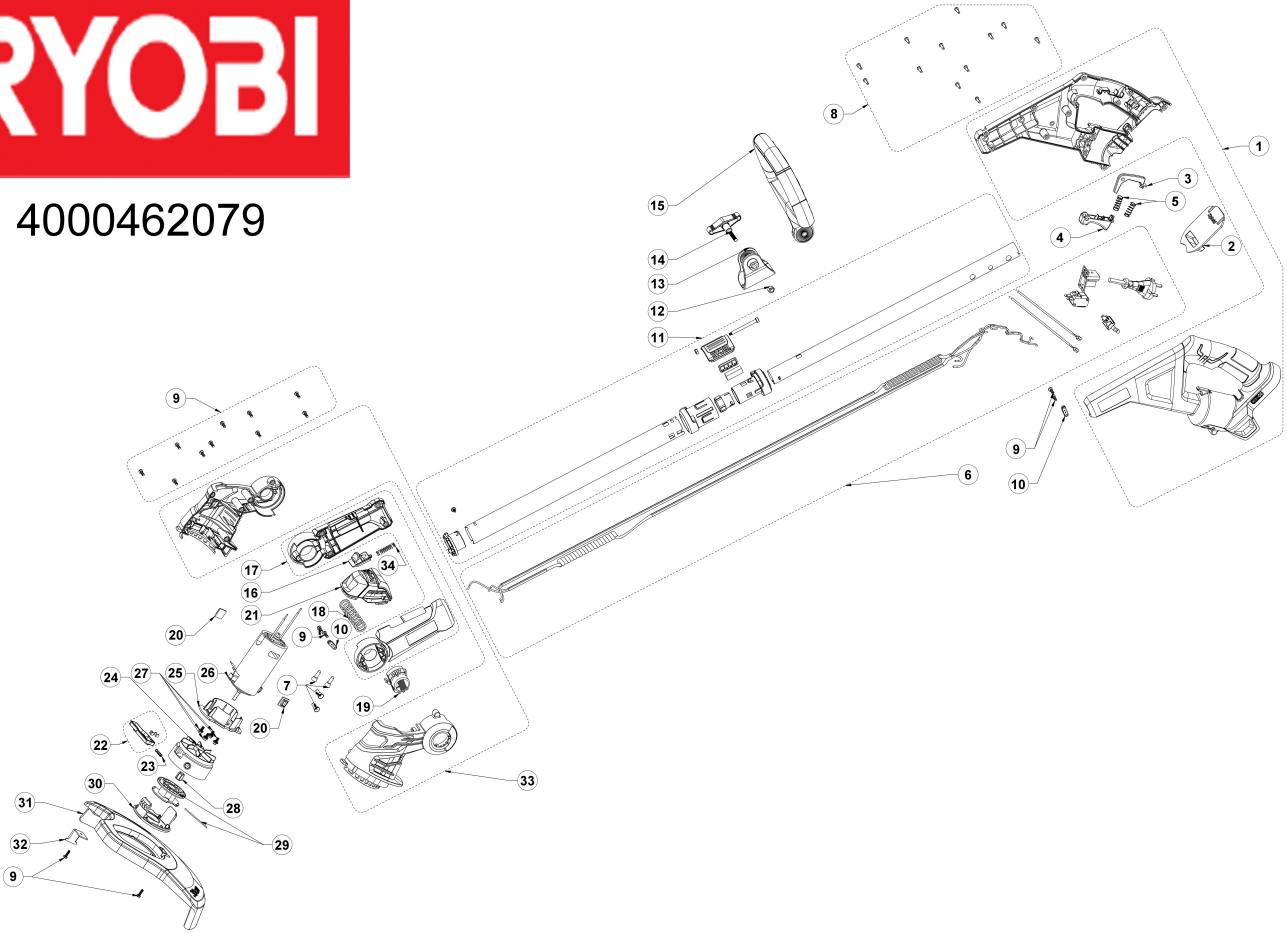

RLT1831H25PK Hybrid-Rasentrimmer Set IN2

5133002821 - RLT1831H25PK - 4000462079

4000462079

Position	Quantity	Description	Part number	EAN
1001 1	1	HANDGRIFF	5131039539	4058546043971
1002 2	1	TUER	Item discontinued(5131035585)	
1003 3	1	VERSCHLUSS	5131035456	4058546148782
1004 4	1	DRUECKER	5131035455	4058546148775
1005 5	2	FEDER	5131035454	4058546148768
1006 6	1	ELEKTRONIK	5131039540	4058546043988
1007 7	4	ANSCHLUSS	5131035584	4058546149932
1008 8	12	SCHRAUBE	Item discontinued(5131035581)	
1009 9	16	SCHRAUBE	5131034734	4058546143275
1010 10	1	KLEMME	Item discontinued(5131035569)	
1011 11	1	FUEHRUNGSROHR	5131039541	4058546043995
1012 12	1	MUTTER	5131035639	4058546150457
1013 13	1	BEFESTIGUNGSTEIL	5131039542	4058546044008
1014 14	1	DREHKNOPF	Item discontinued(5131036321)	
1015 15	1	ZUSATZHANDGRIFF	5131036322	4058546156923
1016 16	1	DRUECKER	Item discontinued(5131039543)	
1017 17	1	GEHAEUSE	5131039544	4058546044022
1018 18	1	FEDER	5131035115	4058546146191
1019 19	1	KNOPF	Item discontinued(5131035116)	
1020 20	2	GUMMIPLATTE	5131035568	4058546149772
1021 21	1	ABDECKUNG	5131039545	4058546044039
1022 22	1	PLATTE	5131035566	4058546149758
1023 23	1	FEDER	5131034745	4058546143381
1024 24	1	GEHAEUSE	5131039546	4058546044046
1025 25	1	TRAEGER	Item discontinued(5131039547)	
1026 26	1	MOTOR	5131039548	4058546044060
1027 27	4	Schraube	5131035447	4058546148690
1028 28	1	DICHTBUECHSE	Item discontinued(5131035580)	
1029 29	1	FADENSPULE	5131039549	4058546044077
1030 30	1	DECKEL	5131034743	4058546143367
1031 31	1	SCHUTZ	5131039550	4058546044084
1032 32	1	KLINGE	5131197850	4002395139651
1033 33	1	MOTORGEHAEUSE	5131039551	4058546044091
1034 34	1	FEDER	5131039552	4058546044107
35	1	RAC1392 Schneidmesser fuer Hybr LT XXX	Item discontinued(5132003565)	