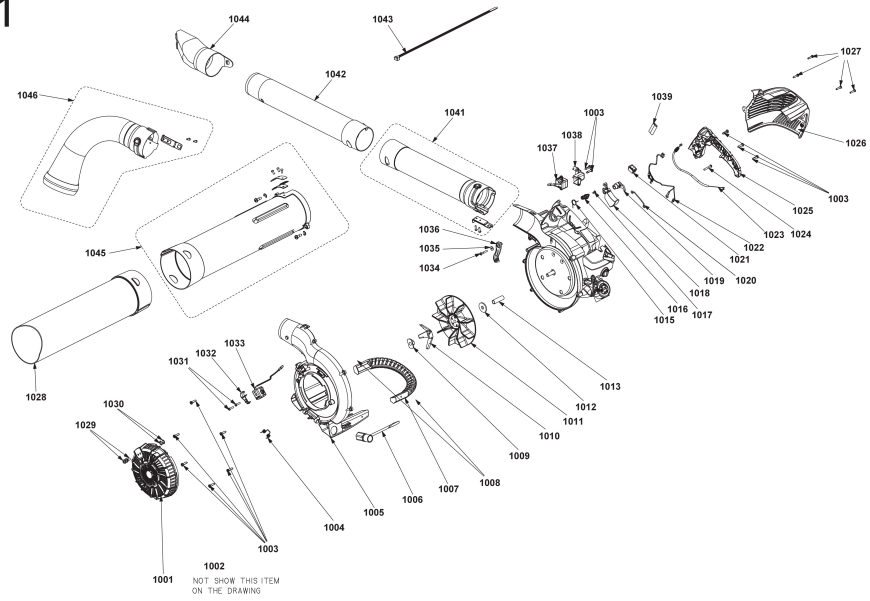

4000462081