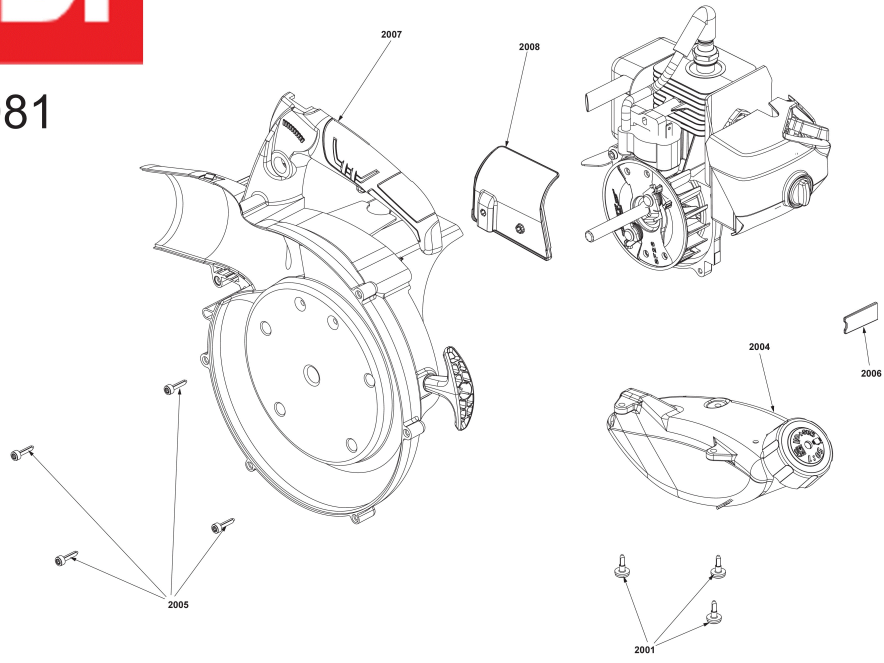

RBV26B 26ccm Benzin-Laubsauger XXX

5133002353 - RBV26B - 4000462081

4000462081

4000462081

4000462081

Position	Quantity	Description	Part number	EAN
1001 1	1	TUER	5131197908	4002395165933
1002 2	1	Laubfangsack	Item discontinued(5131197909)	
1003 3	12	SCHRAUBE	Item discontinued(5131197910)	
1004 4	1	FEDER	5131197911	4002395165964
1005 5	1	GEHAEUSE	5131197912	4002395165971
1006 6	1	SCHLUESSEL	5131197913	4002395165988
1007 7	1	ZUSATZHANDGRIFF	5131197914	4002395165995
1008 8	2	SCHRAUBE	5131197915	4002395166602
1009 9	1	MUTTER	5131197916	4002395166619
1010 10	1	KLINGE	5131197917	4002395166626
1011 11	1	VENTILATOR	5131197918	4002395166633
1012 12	1	SCHEIBE	5131011772	4058546056650
1013 13	1	DISTANZSTUECK	5131019422	4058546055882
1015 14	1	FEDER	Item discontinued(5131197920)	
1016 15	1	HEBEL	5131034529	4058546055899
1017 16	1	SCHRAUBE	5131011565	4058546056667
1018 17	1	DRUECKER	5131034577	4058546142209
1019 18	1	VERRIEGELUNG	5131009193	4058546056698
1020 19	1	LEITUNG	5131034578	4058546142216
1021 20	1	SCHALTER	5131040144	4058546052065
1022 21	1	VERDRAHTUNG	5131019394	4058546055905
1023 22	2	KABEL	5131019392	4058546055912
1024 23	1	SCHRAUBE	Item discontinued(5131197921)	
1025 24	1	HANDGRIFF	Item discontinued(5131197922)	
1026 25	1	GEHAEUSE	5131197924	4002395166695
1027 26	4	SCHRAUBE	5131047770	4058546504069
1028 27	1	ROHR	Item discontinued(5131028350)	
1029 28	1	SCHRAUBE	5131028351	4058546056001
1030 29	4	SICHERUNGSRING	5131001842	4058546055998
1031 30	2	SCHRAUBE	Item discontinued(5131011493)	
1032 31	1	DECKEL	5131034581	4058546142223
1033 32	1	SCHALTER	Item discontinued(5131019403)	
1034 33	1	SCHRAUBE	5131011494	4058546055981
1035 34	1	SCHEIBE	5131011770	4058546055974
1036 35	1	KLEMMHEBEL	5131197925	4002395167302
1037 36	1	SCHALTER	5131019404	4058546055936
1038 37	1	DECKEL	Item discontinued(5131028360)	
1039 38	4	ROHR	Item discontinued(5131028361)	
1041 39	1	ROHR	5131197927	4002395167326
1042 40	1	ROHR	5131197928	4002395167333
1043 41	1	BEFESTIGUNGSGURT	Item discontinued(5131013223)	
1044 42	1	DUESE	5131197929	4002395167340
1045 43	1	SAUGROHR	Item discontinued(5131197930)	
1046 44	1	SAUGROHR	5131197931	4002395167364
2001 45	3	SCHRAUBE TANKBEFESTIGUNG	5131011556	4058546098476
2004 46	1	BEHAELTER	Item discontinued(5131197933)	
2005 47	4	SCHRAUBE	5131011555	4058546098469
2006 48	1	PLATTE	5131034584	4058546142254
2007 49	1	ZUGSTARTER	Item discontinued(5131197934)	
2008 50	1	GEHAEUSE	Item discontinued(5131197935)	