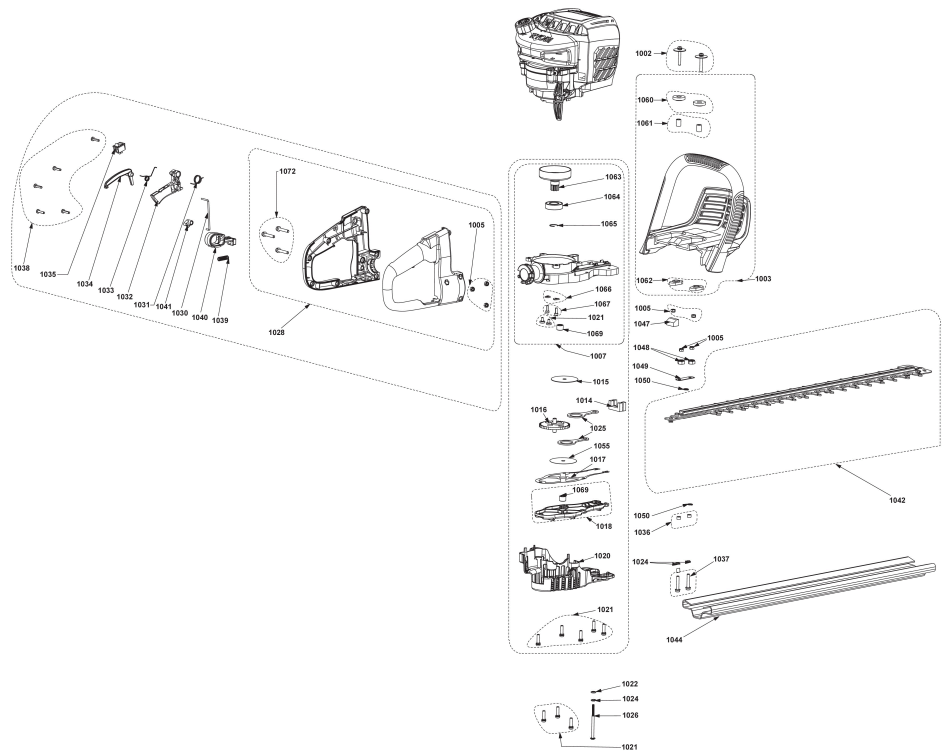

RHT2660R Benzin-Motor-Heckenschere XXX

5133001838 - RHT2660R - 4000462084

4000462084

4000462084

Position	Quantity	Description	Part number	EAN
1002 1	2	SCHRAUBE	5131011519	4058546098216
1003 2	1	HANDGRIFF	Item discontinued(5131035193)	
1005 3	7	MUTTER	5131011814	4058546098957
1007 4	1	Getriebekasten	5131035194	4058546146726
1014 5	2	FILZ	5131013254	4058546100643
1015 6	1	SCHEIBE	5131035200	4058546146788
1016 7	1	SCHAFT	5131008625	4058546093358
1017 8	1	DICHTUNG	5131013253	4058546100636
1018 9	1	GETRIEBEBECKEL	5131008564	4058546093037
1020 10	1	Getriebekastenisolaton	5131035201	4058546146795
1021 11	10	SCHRAUBE	5131011544	4058546098377
1022 12	1	SCHEIBE	Item discontinued(5131011000)	
1024 13	3	SCHEIBE	5131011799	4058546098858
1025 14	2	PLEUEL	Item discontinued(5131016461)	
1026 15	1	SCHRAUBE	Item discontinued(5131035202)	
1028 16	1	HANDGRIFF	5131035796	4058546151959
1030 17	1	SCHALTSTANGE	Item discontinued(5131011822)	
1031 18	1	FEDER	Item discontinued(5131011821)	
1032 19	1	DRUECKER	5131029195	4058546182540
1033 20	1	FEDER	Item discontinued(5131011817)	
1034 21	1	VERSCHLUSS	5131029196	4058546182557
1035 22	1	Schalter	5131001920	4058546083748
1036 23	2	DISTANZSTUECK	5131035208	4058546146856
1037 24	2	Schraube	5131035277	4058546197179
1038 25	4	SCHRAUBE	5131047770	4058546504069
1039 26	1	FEDER	5131011818	4058546098971
1040 27	1	VERSCHLUSS	Item discontinued(5131029197)	
1041 28	1	DREHSCHIEBER	Item discontinued(5131009236)	
1042 29	1	Scherblatt f. Heckenschere	5131035204	4058546146825
1044 30	1	SCHWERTSCHUTZ	Item discontinued(5131041278)	
1047 31	1	MOOSGUMMI	5131035213	4058546197094
1048 32	2	MUTTER	5131035214	4058546146894
1049 33	1	SCHEIBE	Item discontinued(5131035215)	
1050 34	2	RETAINING RING	5131035216	4058546146917
1055 35	1	SCHEIBE	5131035220	4058546197100
1060 36	2	GUMMISCHEIBE	5131009426	4058546094614
1061 37	2	DICHTBUECHSE	Item discontinued(5131026858)	
1062 38	2	GUMMISCHEIBE	5131009425	4002395285372
1063 39	1	KUPPLUNGSABDECKUNG	5131008607	4058546093235
1064 40	1	KUGELLAGER	5131011006	4058546097325
1065 41	1	SPRENGRING	5131011780	4058546098667
1066 42	2	SCHEIBE	Item discontinued(5131010998)	
1067 43	2	SCHRAUBE	5131011577	4058546098513
1069 44	2	LAGERBUCHSE	5131010980	4058546097219
1072 45	3	SCHRAUBE	5131011547	4058546098407
2001 46	1	Kupplung	5131000573	4058546077990
2002 47	1	Distanzscheibe	5131000909	4058546079826
2003 48	12	SCHRAUBE	Item discontinued(5131011543)	
2004 49	1	DECKEL	Item discontinued(5131035221)	
2005 50	1	KUNSTSTOFFPLATTE	Item discontinued(5131035222)	