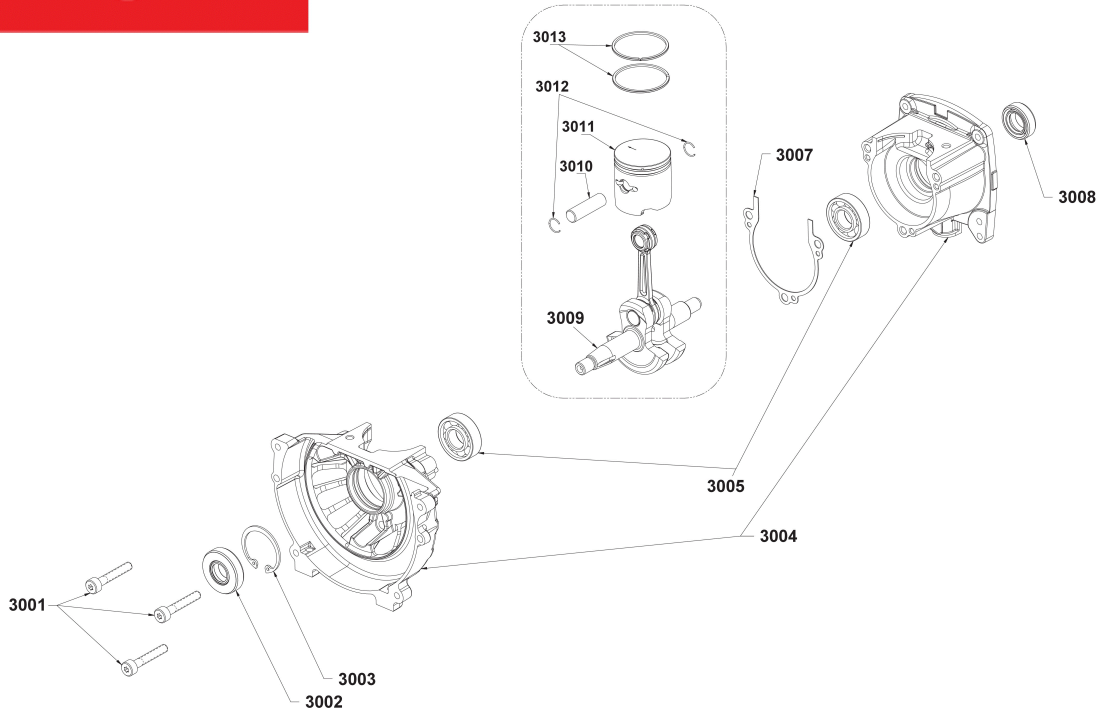

RLT254CDSO Benzin-Motortrimmer

5133002535 - RLT254CDSO - 4000462087

4000462087

Position	Quantity	Description	Part number	EAN
1002 1	1	SCHRAUBE	5131034616	4058546142445
1003 2	1	SCHRAUBE	5131035135	4058546146351
1004 3	1	Feder	5131001907	4058546083700
1005 4	1	MUTTER	5131035136	4058546146368
1008 5	1	SCHUTZ	5131039526	4058546043841
1009 6	1	Handgriff	5131001664	4058546082741
1010 7	4	SCHRAUBE	5131035616	4058546150235
1011 8	1	GEHAEUSE	Item discontinued(5131036439)	
1012 9	1	DRUECKER	5131040495	4058546055578
1013 10	1	FEDER	5131012476	4058546056469
1014 11	1	DRUECKER	Item discontinued(5131040496)	
1015 12	1	Griff	5131001774	4058546083137
1016 13	1	ANTRIEBSSCHAFT	Item discontinued(5131033848)	
1017 14	1	SCHALTER	Item discontinued(5131033814)	
1018 15	1	LEITUNG	5131033845	4002395142576
1019 16	1	SCHWAMM	5131009459	4058546167820
1020 17	1	ANTRIEBSSCHAFT	Item discontinued(5131040674)	
2001 18	4	Schrauben	5131000411	4058546077549
2002 19	1	GEHAEUSE	5131033819	4002395141111
2003 20	2	SCHRAUBE	5131011465	4058546097998
2004 21	2	SCHEIBE	5131012478	4058546099855
2005 22	1	KUPPLUNG	5131034919	4058546144579
2006 23	2	SCHEIBE	5131012477	4058546099848
2007 24	1	SCHRAUBENMUTTER	5131012474	4058546057466
2008 25	1	SCHWUNGRAD	5131033820	4002395141128
2010 26	2	SCHRAUBE	5131011554	4058546098452
2011 27	1	LEITUNG	5131033821	4002395141135
2012 28	1	ZUENDANLAGE	5131033822	4002395141142
2013 29	2	SCHEIBE	5131035879	4058546152680
2014 30	2	DISTANZSTUECK	Item discontinued(5131009544)	
2015 31	2	SCHRAUBE	5131011460	4058546097974
2016 32	1	DECKEL	Item discontinued(5131034923)	
2017 33	1	SCHALLDAEMPFER	Item discontinued(5131033823)	
2018 34	1	DICHTUNG	Item discontinued(5131033824)	
2019 35	1	ABDECKUNG	5131033825	4002395141173
2020 36	2	SCHRAUBE	5131011463	4058546097981
2021 37	3	SCHRAUBE	5131011481	4058546098070
2022 38	1	ZUGSTARTER	5131033826	4002395141180
2023 39	1	AUFNAHMESCHAFT	5131033827	4002395141197
2024 40	1	SPERRSTUECK	5131033828	4002395141807
2025 41	1	ABWEISER	Item discontinued(5131033829)	
2026 42	1	DICHTUNG	5131033830	4002395141821
2027 43	2	SCHRAUBE	Item discontinued(5131033831)	
2028 44	1	DICHTUNG	5131033832	4002395141845
2029 45	1	VERGASER	5131033833	4002395141852
2031 46	2	BOLZEN	5131033834	4002395141869
2032 47	1	LUFTFILTEREINSATZ	5131028328	4058546056513
2033 48	1	DECKEL	Item discontinued(5131033835)	
2034 49	1	HAUBE	5131028364	4058546116156
2035 50	1	BEHAELTER	5131008376	4058546198817