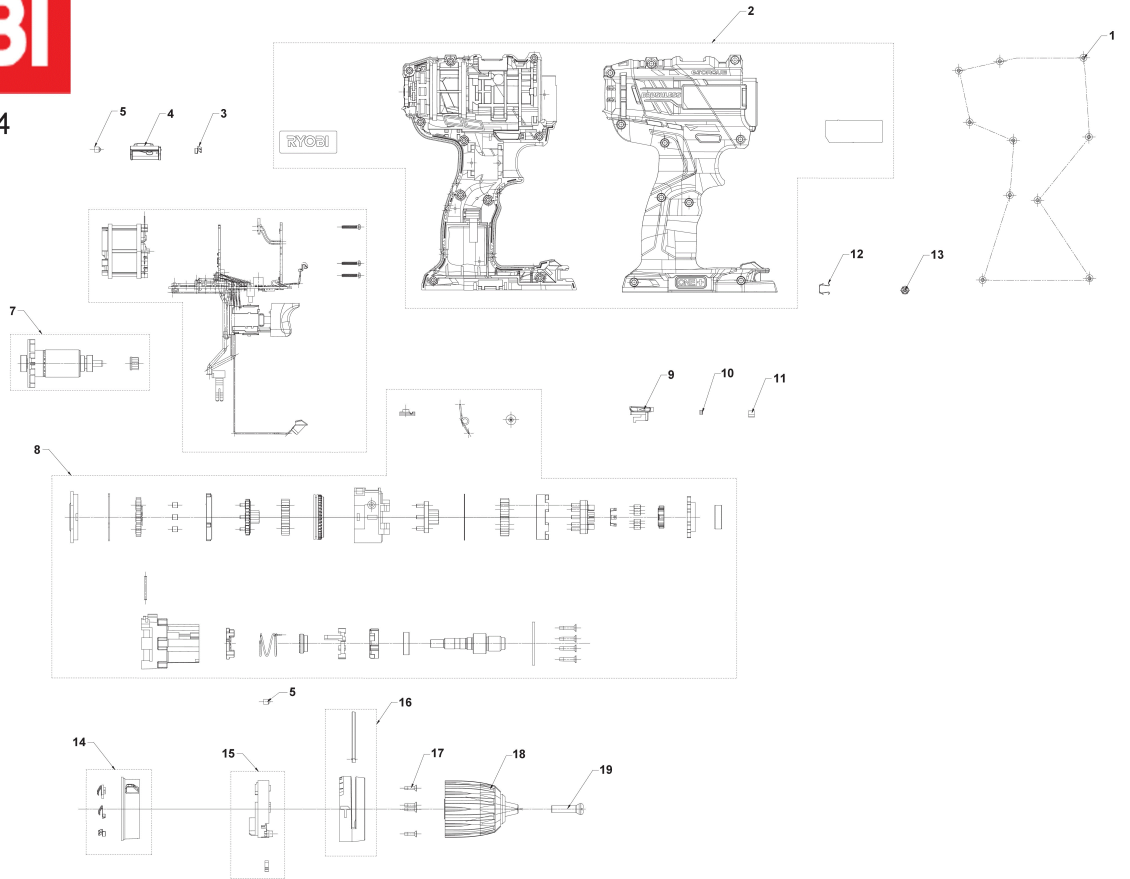

R18PDBL-225S BL.Akku-Schlagbohrschr.

5133003613 - R18PDBL-225S - 4000462104

4000462104

Position	Quantity	Description	Part number	EAN
1001 1	10	SCHRAUBE	5131011359	4058546168315
1002 2	1	GEHAEUSE	5131041259	4058546065232
1003 3	1	KONTAKT	5131033408	4002395162857
1004 4	1	KNOPF	5131041245	4058546065096
1005 5	2	ENTLASTUNGSK.	5131033410	4002395162871
1007 6	1	ANKER F.ELEKTROMOTOR	5131041257	4058546065218
1008 7	1	GETRIEBEKASTEN	5131041260	4058546065249
1009 8	1	KNOPF	Item discontinued(5131033414)	
1010 9	1	DISTANZSTUECK	5131033415	4002395163526
1011 10	1	ETIKETT	5131033416	4002395163533
1012 11	1	BIT-HALTER	5131031687	4058546193171
1014 12	1	HALTER	5131033426	4002395164233
1015 13	1	KUPPLUNGSGEHAEUSE	5131033427	4002395164240
1016 14	1	KUPPLUNG	5131033428	4002395164257
1017 15	5	SCHRAUBE	5131033422	4002395163595
1018 16	1	BOHRFUTTER	5131033423	4002395164202
1019 17	1	SCHRAUBE	Item discontinued(5131033455)	
1013 18	1	DOUBLE BIT (PH2 S6 L=50MM)	Item discontinued(5132001236)	