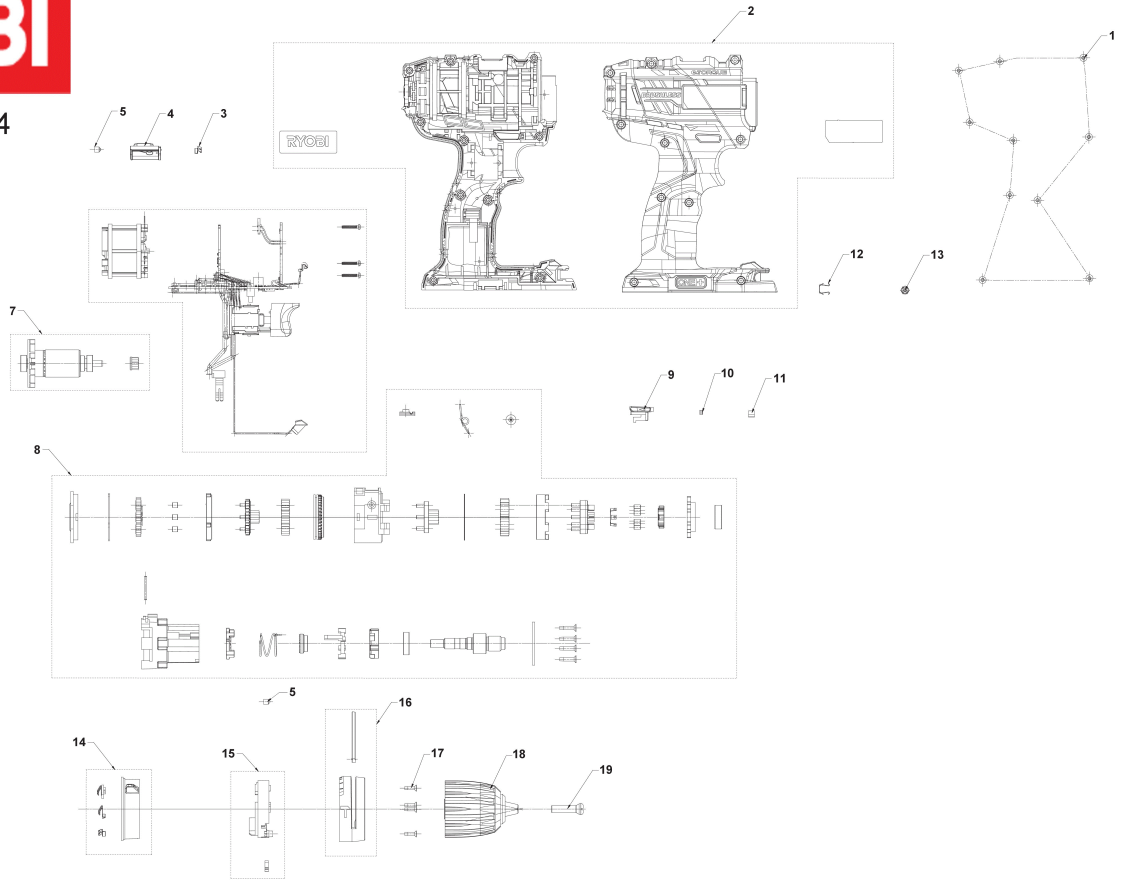

R18PDBL-LL15S Akku-Schlagbohrschr. XXX

5133002534 - R18PDBL-LL15S - 4000462104

4000462104

Position	Quantity	Description	Part number	EAN
1001 1	10	SCHRAUBE	5131011359	4058546168315
1002 2	1	GEHAEUSE	5131041259	4058546065232
1003 3	1	KONTAKT	5131033408	4002395162857
1004 4	1	KNOPF	5131041245	4058546065096
1005 5	2	ENTLASTUNGSK.	5131033410	4002395162871
1007 6	1	ANKER F.ELEKTROMOTOR	5131041257	4058546065218
1008 7	1	GETRIEBEKASTEN	5131041260	4058546065249
1009 8	1	KNOPF	Item discontinued(5131033414)	
1010 9	1	DISTANZSTUECK	5131033415	4002395163526
1011 10	1	ETIKETT	5131033416	4002395163533
1012 11	1	BIT-HALTER	5131031687	4058546193171
1014 12	1	HALTER	5131033426	4002395164233
1015 13	1	KUPPLUNGSGEHAEUSE	5131033427	4002395164240
1016 14	1	KUPPLUNG	5131033428	4002395164257
1017 15	5	SCHRAUBE	5131033422	4002395163595
1018 16	1	BOHRFUTTER	5131033423	4002395164202
1019 17	1	SCHRAUBE	Item discontinued(5131033455)	
1013 18	1	DOUBLE BIT (PH2 S6 L=50MM)	Item discontinued(5132001236)	