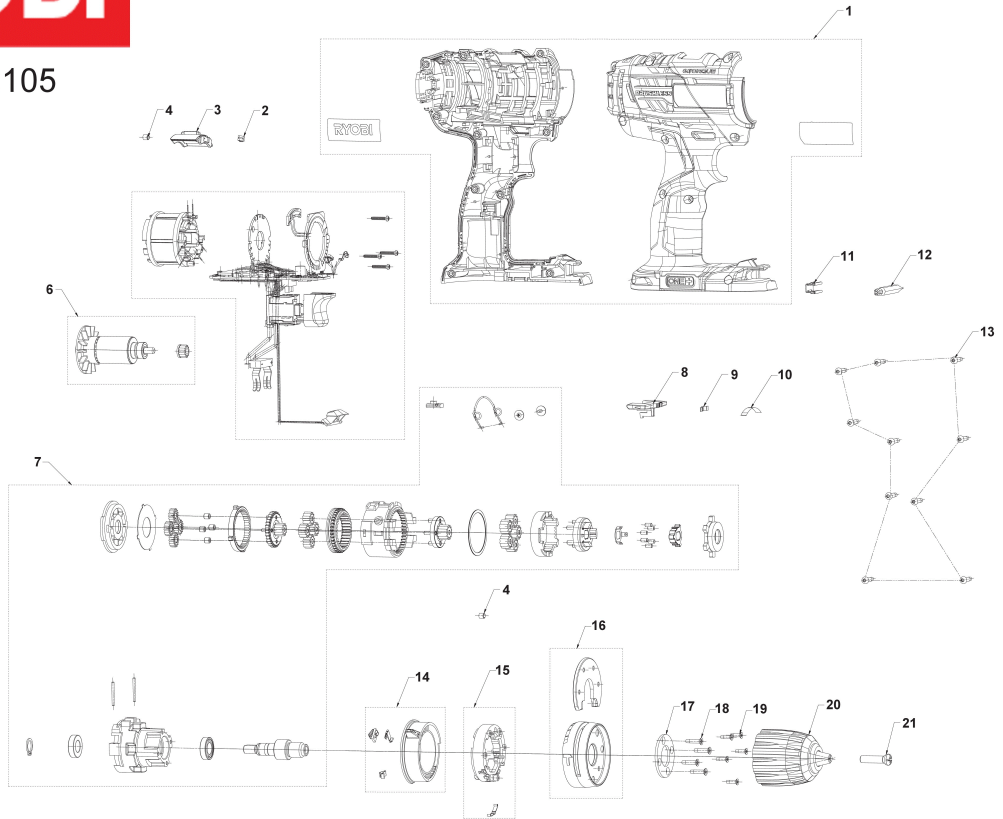

R18DDBL-225B BL Akku-Bohrschrauber/2x2,5

5133003611 - R18DDBL-225B - 4000462105

4000462105

Position	Quantity	Description	Part number	EAN
1001 1	1	GEHAEUSE	5131041255	4058546065195
1002 2	1	KONTAKT	5131033408	4002395162857
1003 3	1	KNOPF	5131041245	4058546065096
1004 4	1	ENTLASTUNGSK.	5131033410	4002395162871
1006 5	1	ANKER F.ELEKTROMOTOR	5131041257	4058546065218
1007 6	1	GETRIEBEKASTEN	Item discontinued(5131041258)	
1008 7	1	KNOPF	Item discontinued(5131033414)	
1009 8	1	DISTANZSTUECK	5131033415	4002395163526
1010 9	1	ETIKETT	5131033416	4002395163533
1011 10	1	BIT-HALTER	5131031687	4058546193171
1013 11	10	SCHRAUBE	5131011359	4058546168315
1014 12	1	HALTER	5131033418	4002395163557
1015 13	1	KUPPLUNGSGEHAEUSE	5131033419	4002395163564
1016 14	1	KUPPLUNG	5131033420	4002395163571
1017 15	1	SCHEIBE	Item discontinued(5131033421)	
1018 16	4	SCHRAUBE	Item discontinued(5131033456)	
1019 17	5	SCHRAUBE	5131033422	4002395163595
1020 18	1	BOHRFUTTER	5131033423	4002395164202
1021 19	1	SCHRAUBE	Item discontinued(5131033455)	
1012 20	1	DOUBLE BIT (PH2 S6 L=50MM)	Item discontinued(5132001236)	