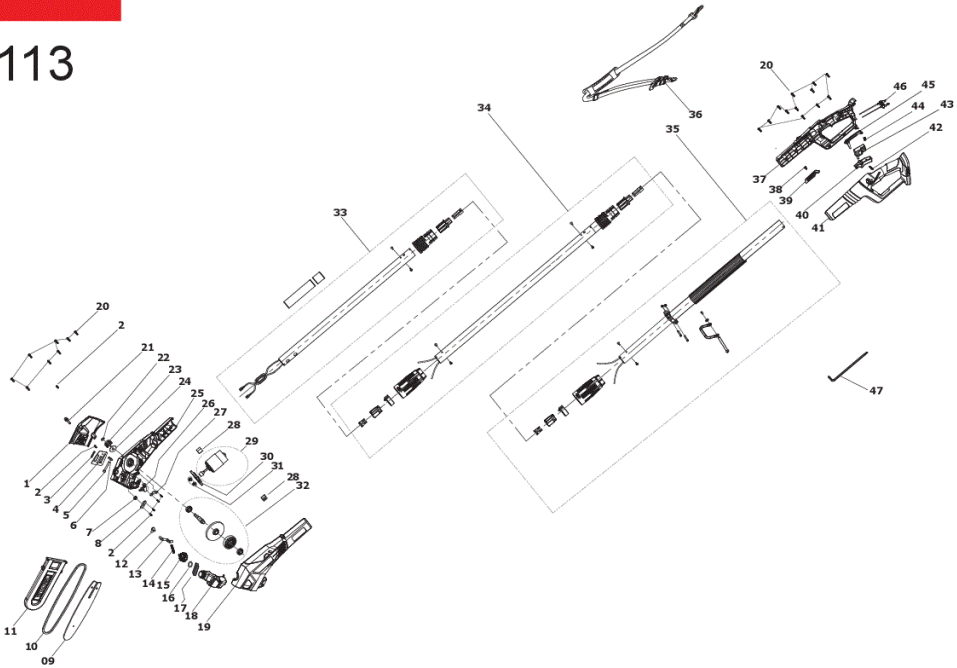

RPP182020 AKKU-HOCHENTASTER IN2

5133005784 - RPP182020 - 4000462113

4000462113

Position	Quantity	Description	Part number	EAN
1001 1	1	DECKEL	5131028957	4058546117313
1002 2	6	SCHRAUBE	5131028958	4058546117320
1003 3	1	MOOSGUMMI	5131028959	4058546117337
1004 4	1	STELLELEMENT	5131028960	4058546117344
1005 5	1	BOLZEN	5131028961	4058546117351
1006 6	1	STELLELEMENT	5131028962	4058546117368
1007 7	1	MUTTER	Item discontinued(5131028963)	
1008 8	1	GRUNDPLATTE	Item discontinued(5131028964)	
1009 9	1	KETTENSAEGESCHWERT	5131049166	4058546605698
1010 10	1	KETTE	5131028966	4058546117405
1011 11	1	SCHWERTSCHUTZ	5131028967	4058546117412
1012 12	1	SCHLAUCH	5131028968	4058546117429
1013 13	1	SCHLAUCH	5131028969	4058546117436
1014 14	1	FEDER	5131028970	4058546117443
1015 15	1	KAPPE	5131028971	4058546117450
1016 16	1	O-RING	5131028972	4058546117467
1017 17	1	FILTER	5131028973	4058546117474
1018 18	1	BEHAELTER	5131028974	4058546117481
1019 19	1	MOTORGEHAEUSE	5131028975	4058546117498
1020 20	20	SCHRAUBE	5131028976	4058546117504
1021 21	1	BOLZEN	5131028977	4058546117511
1022 22	1	SICHERUNGSRING	Item discontinued(5131028978)	
1023 23	1	ZAHNRAD	5131028979	4058546117535
1024 24	1	SCHEIBE	Item discontinued(5131028980)	
1025 25	1	MOTORGEHAEUSE	5131028981	4058546117559
1026 26	1	OEL PUMPE	5131028982	4058546117566
1027 27	1	KLEMMBUEGEL	Item discontinued(5131028983)	
1028 28	2	MOOSGUMMI	Item discontinued(5131028984)	
1029 29	1	MOTOR	5131028985	4058546117597
1030 30	1	PLATTE	5131028986	4058546117603
1031 31	2	SCHRAUBE	Item discontinued(5131028987)	
1032 32	1	SCHAFT	5131028988	4058546117627
1033 33	1	FUEHRUNGSROHR	5131028989	4058546117634
1034 34	1	Antriebsrohr	5131028990	4058546117641
1035 35	1	FUEHRUNGSROHR	5131028991	4058546117658
1036 36	1	TRAGSCHLAUFE	5131028992	4058546117665
1037 37	1	GEHAEUSE	Item discontinued(5131028993)	
1038 38	1	SCHRAUBE	Item discontinued(5131028994)	
1039 39	1	STUETZRING	Item discontinued(5131028995)	
1040 40	1	DRUECKER	Item discontinued(5131028996)	
1041 41	1	GEHAEUSE	Item discontinued(5131028997)	
1042 42	1	BLOCK	Item discontinued(5131028998)	
1043 43	1	SCHALTER	5131028999	4058546117733
1044 44	1	FEDER	Item discontinued(5131029000)	
1045 45	1	VERSCHLUSS	5131029001	4058546117757
1046 46	1	SCHALTDRAHT	5131029002	4058546117764
1047 47	1	Sechskant-Schluessel	5131029003	4058546117771
48	1	RAC234 Saegekette RPP1820Li/Opp1820	5132002588	4892210817648