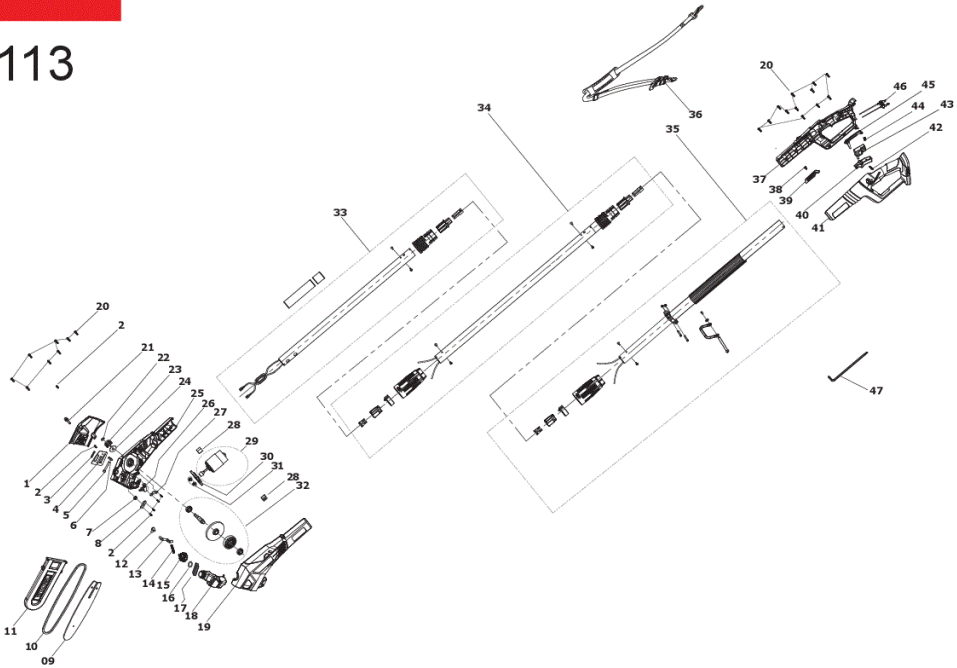

# RPP182025 18V Akku-Hochentaster IN2

5133002913 - RPP182025 - 4000462113

4000462113

Position	Quantity	Description	Part number	EAN
1001 1	1	DECKEL	5131028957	4058546117313
1002 2	6	SCHRAUBE	5131028958	4058546117320
1003 3	1	MOOSGUMMI	5131028959	4058546117337
1004 4	1	STELLELEMENT	5131028960	4058546117344
1005 5	1	BOLZEN	5131028961	4058546117351
1006 6	1	STELLELEMENT	5131028962	4058546117368
1007 7	1	MUTTER	Item discontinued(5131028963)	
1008 8	1	GRUNDPLATTE	Item discontinued(5131028964)	
1009 9	1	KETTENSAEGESCHWERT	5131049166	4058546605698
1010 10	1	KETTE	5131028966	4058546117405
1011 11	1	SCHWERTSCHUTZ	5131028967	4058546117412
1012 12	1	SCHLAUCH	5131028968	4058546117429
1013 13	1	SCHLAUCH	5131028969	4058546117436
1014 14	1	FEDER	5131028970	4058546117443
1015 15	1	KAPPE	5131028971	4058546117450
1016 16	1	O-RING	5131028972	4058546117467
1017 17	1	FILTER	5131028973	4058546117474
1018 18	1	BEHAELTER	5131028974	4058546117481
1019 19	1	MOTORGEHAEUSE	5131028975	4058546117498
1020 20	20	SCHRAUBE	5131028976	4058546117504
1021 21	1	BOLZEN	5131028977	4058546117511
1022 22	1	SICHERUNGSRING	Item discontinued(5131028978)	
1023 23	1	ZAHNRAD	5131028979	4058546117535
1024 24	1	SCHEIBE	Item discontinued(5131028980)	
1025 25	1	MOTORGEHAEUSE	5131028981	4058546117559
1026 26	1	OEL PUMPE	5131028982	4058546117566
1027 27	1	KLEMMBUEGEL	Item discontinued(5131028983)	
1028 28	2	MOOSGUMMI	Item discontinued(5131028984)	
1029 29	1	MOTOR	5131028985	4058546117597
1030 30	1	PLATTE	5131028986	4058546117603
1031 31	2	SCHRAUBE	Item discontinued(5131028987)	
1032 32	1	SCHAFT	5131028988	4058546117627
1033 33	1	FUEHRUNGSROHR	5131028989	4058546117634
1034 34	1	Antriebsrohr	5131028990	4058546117641
1035 35	1	FUEHRUNGSROHR	5131028991	4058546117658
1036 36	1	TRAGSCHLAUFE	5131028992	4058546117665
1037 37	1	GEHAEUSE	Item discontinued(5131028993)	
1038 38	1	SCHRAUBE	Item discontinued(5131028994)	
1039 39	1	STUETZRING	Item discontinued(5131028995)	
1040 40	1	DRUECKER	Item discontinued(5131028996)	
1041 41	1	GEHAEUSE	Item discontinued(5131028997)	
1042 42	1	BLOCK	Item discontinued(5131028998)	
1043 43	1	SCHALTER	5131028999	4058546117733
1044 44	1	FEDER	Item discontinued(5131029000)	
1045 45	1	VERSCHLUSS	5131029001	4058546117757
1046 46	1	SCHALTDRAHT	5131029002	4058546117764
1047 47	1	Sechskant-Schluessel	5131029003	4058546117771
48	1	RAC234 Saegekette RPP1820Li/Opp1820	5132002588	4892210817648