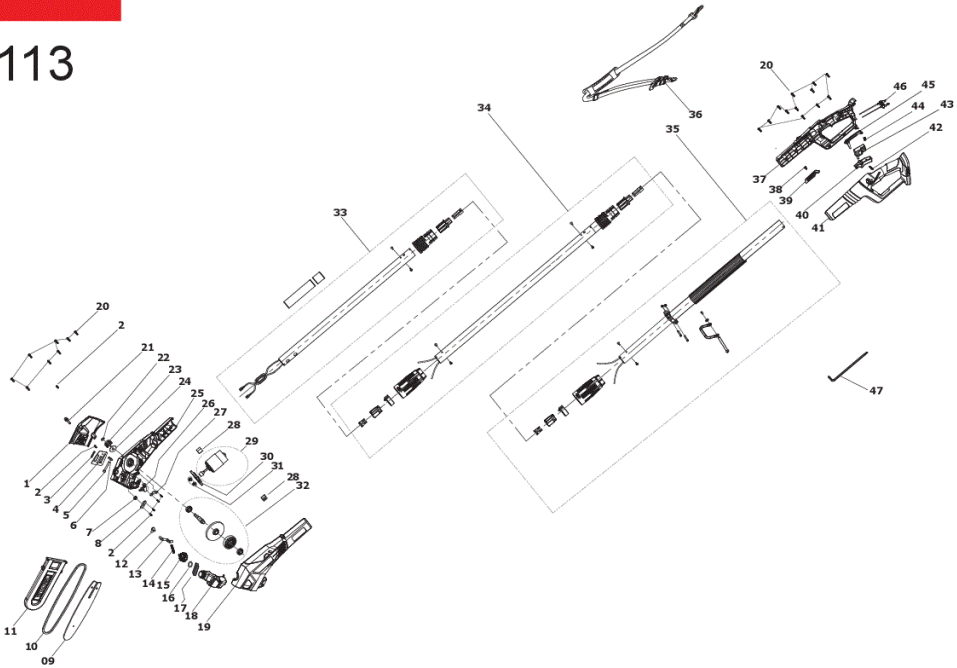

RPP182025F Akku-Hochentaster IN2

5133003720 - RPP182025F - 4000462113

4000462113

Position	Quantity	Description	Part number	EAN
1001 1	1	DECKEL	5131028957	4058546117313
1002 2	6	SCHRAUBE	5131028958	4058546117320
1003 3	1	MOOSGUMMI	5131028959	4058546117337
1004 4	1	STELLELEMENT	5131028960	4058546117344
1005 5	1	BOLZEN	5131028961	4058546117351
1006 6	1	STELLELEMENT	5131028962	4058546117368
1007 7	1	MUTTER	Item discontinued(5131028963)	
1008 8	1	GRUNDPLATTE	Item discontinued(5131028964)	
1009 9	1	KETTENSAEGESCHWERT	5131049166	4058546605698
1010 10	1	KETTE	5131028966	4058546117405
1011 11	1	SCHWERTSCHUTZ	5131028967	4058546117412
1012 12	1	SCHLAUCH	5131028968	4058546117429
1013 13	1	SCHLAUCH	5131028969	4058546117436
1014 14	1	FEDER	5131028970	4058546117443
1015 15	1	KAPPE	5131028971	4058546117450
1016 16	1	O-RING	5131028972	4058546117467
1017 17	1	FILTER	5131028973	4058546117474
1018 18	1	BEHAELTER	5131028974	4058546117481
1019 19	1	MOTORGEHAEUSE	5131028975	4058546117498
1020 20	20	SCHRAUBE	5131028976	4058546117504
1021 21	1	BOLZEN	5131028977	4058546117511
1022 22	1	SICHERUNGSRING	Item discontinued(5131028978)	
1023 23	1	ZAHNRAD	5131028979	4058546117535
1024 24	1	SCHEIBE	Item discontinued(5131028980)	
1025 25	1	MOTORGEHAEUSE	5131028981	4058546117559
1026 26	1	OEL PUMPE	5131028982	4058546117566
1027 27	1	KLEMMBUEGEL	Item discontinued(5131028983)	
1028 28	2	MOOSGUMMI	Item discontinued(5131028984)	
1029 29	1	MOTOR	5131028985	4058546117597
1030 30	1	PLATTE	5131028986	4058546117603
1031 31	2	SCHRAUBE	Item discontinued(5131028987)	
1032 32	1	SCHAFT	5131028988	4058546117627
1033 33	1	FUEHRUNGSROHR	5131028989	4058546117634
1034 34	1	Antriebsrohr	5131028990	4058546117641
1035 35	1	FUEHRUNGSROHR	5131028991	4058546117658
1036 36	1	TRAGSCHLAUFE	5131028992	4058546117665
1037 37	1	GEHAEUSE	Item discontinued(5131028993)	
1038 38	1	SCHRAUBE	Item discontinued(5131028994)	
1039 39	1	STUETZRING	Item discontinued(5131028995)	
1040 40	1	DRUECKER	Item discontinued(5131028996)	
1041 41	1	GEHAEUSE	Item discontinued(5131028997)	
1042 42	1	BLOCK	Item discontinued(5131028998)	
1043 43	1	SCHALTER	5131028999	4058546117733
1044 44	1	FEDER	Item discontinued(5131029000)	
1045 45	1	VERSCHLUSS	5131029001	4058546117757
1046 46	1	SCHALTDRAHT	5131029002	4058546117764
1047 47	1	Sechskant-Schluessel	5131029003	4058546117771
48	1	RAC234 Saegekette RPP1820Li/Opp1820	5132002588	4892210817648